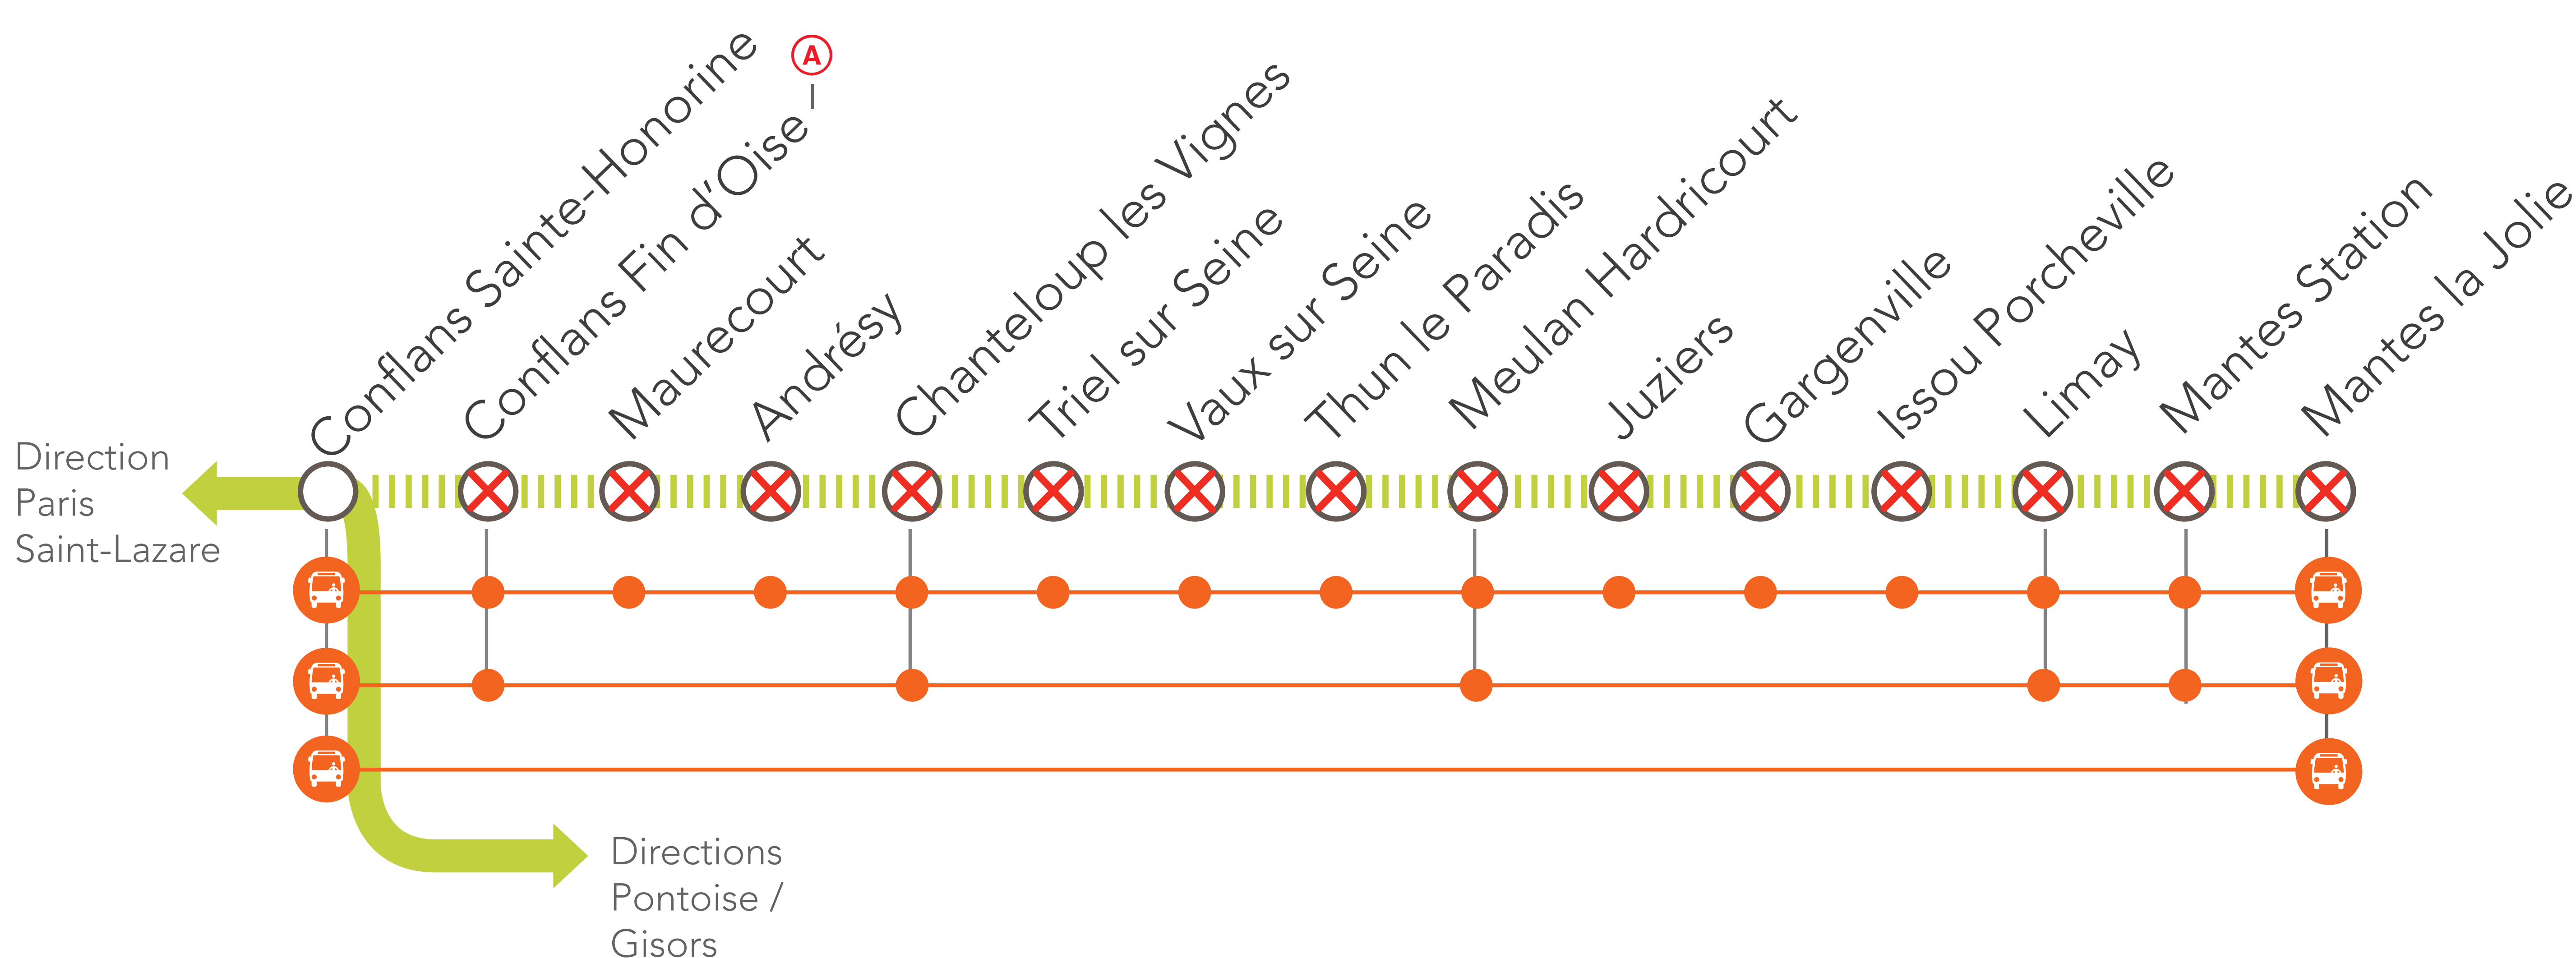

INFO TRAVAUX

INTERRUPTION DE CIRCULATION

LIGNE J FERMÉE

ENTRE CONFLANS SAINTE-HONORINE & MANTES LA JOLIE

SAMEDI TOUTE LA JOURNÉE & DIMANCHE À PARTIR DE 19H10

NOV.

SAMEDI

30

TOUTE LA JOURNÉE

DÉC.

DIMANCHE

1^{er}

À PARTIR DE 19H10

+ D'INFOS

- sur l'appli SNCF
- sur le blog de la ligne
- en gare
- sur Transilien.com

⊗ Gare non desservie en train | ||| Aucun train de la ligne J | 🚌 Bus de remplacement SNCF

GARES DESSERVIES

• CONFLANS SAINTE-HONORINE • CONFLANS FIN D'OISE • MAURECOURT • ANDRÉSY • CHANTELOUP LES VIGNES • TRIEL SUR SEINE • VAUX SUR SEINE • THUN LE PARADIS • MEULAN HARDRICOURT • JUZIERS • GARGENVILLE • ISSOU PORCHEVILLE • LIMAY • MANTES STATION • MANTES LA JOLIE

GARES DESSERVIES

• CONFLANS SAINTE-HONORINE • CONFLANS FIN D'OISE • CHANTELOUP LES VIGNES • MEULAN HARDRICOURT • LIMAY • MANTES LA JOLIE

DIRECT (UNIQUEMENT LE SAMEDI)

AU DÉPART DE	JOURS	PREMIERS DÉPARTS	DERNIERS DÉPARTS	FRÉQUENCES
Conflans Sainte-Honorine	Samedi	07 : 12	19 : 12	Toutes les 30 minutes
Mantes la Jolie	Samedi	08 : 24	19 : 24	