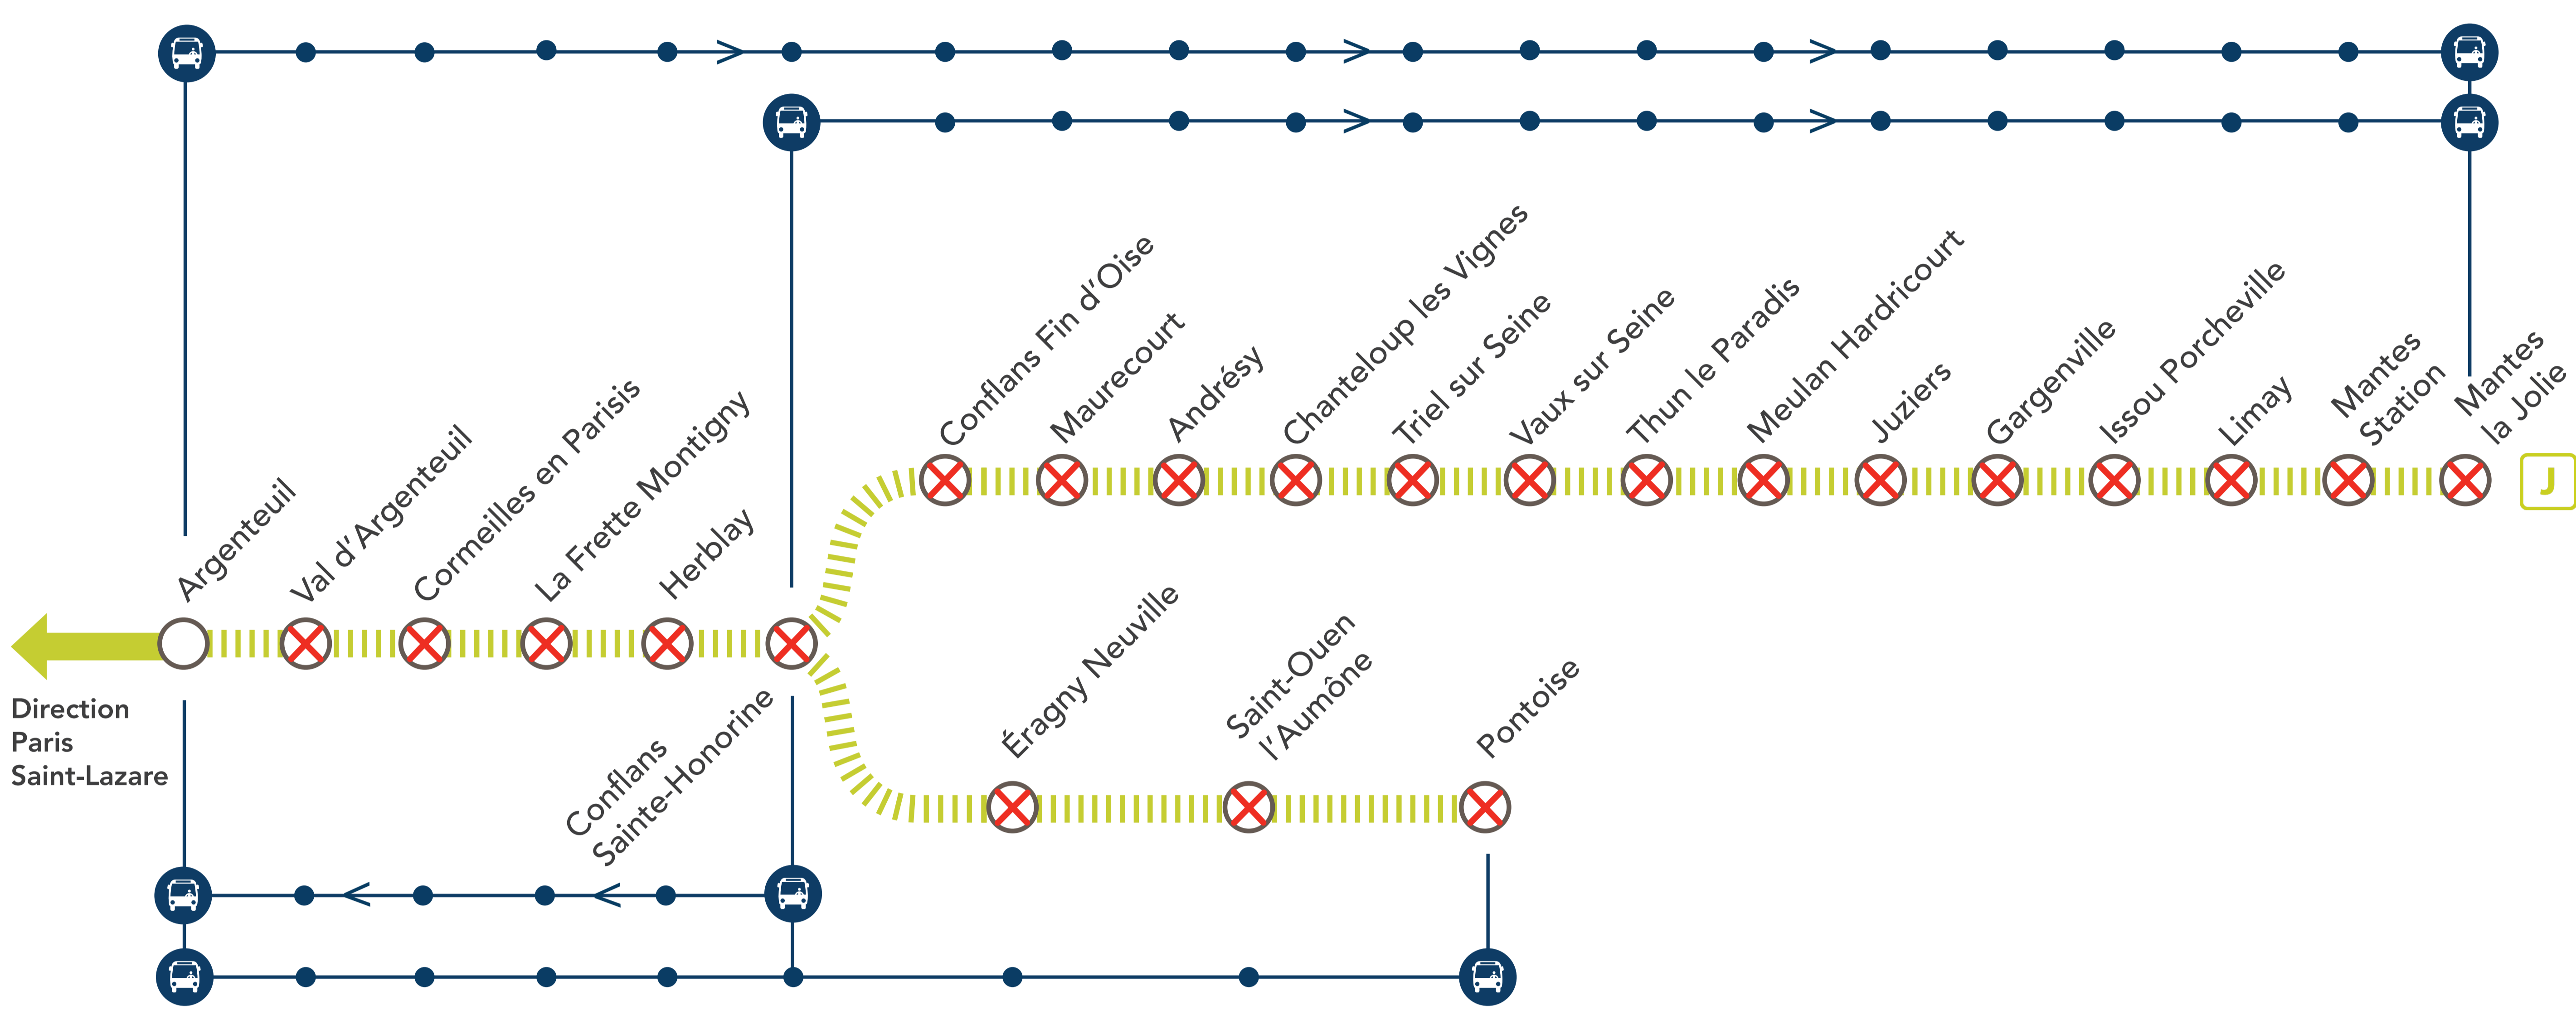

LIGNE J FERMÉE

EN SEMAINE À PARTIR DE 21H10

ENTRE ARGENTEUIL & MANTES LA JOLIE / PONTOISE

NOV.
25
au **29**

DÉC.
02
au **20**

+ D'INFOS
➔ sur l'appli SNCF
➔ sur le blog de la ligne
➔ en gare
➔ sur Transilien.com

Pourquoi ces travaux ?
Des travaux ont lieu sur votre ligne afin d'assurer la maintenance des voies.

⊗ Gare non desservie en train | - - - - - Aucun train de la ligne J | 🚌 Bus de remplacement SNCF

🚌 BUS DE REMPLACEMENT SNCF / ALLONGEMENT DU TEMPS DE TRAJET

AU DÉPART DE	JOURS	PREMIERS DÉPARTS	DERNIERS DÉPARTS	FRÉQUENCES
Argenteuil	Semaine	22 : 42		
GARES DESSERVIES				
• ARGENTEUIL • VAL D'ARGENTEUIL • CORMEILLES EN PARISIS • LA FRETTE MONTIGNY • HERBLAY • CONFLANS SAINTE HONORINE • CONFLANS FIN D'OISE • MAURECOURT • ANDRÉSY • CHANTELOUP LES VIGNES • TRIEL SUR SEINE • THUN LE PARADIS • MEULAN HARDRICOURT • JUZIERS • GARGENVILLE • LIMAY • MANTES STATION • MANTES LA JOLIE				

🚌 CONFLANS SAINTE-HONORINE > ARGENTEUIL (SEMI-DIRECT) +40 MIN

AU DÉPART DE	JOURS	PREMIERS DÉPARTS	DERNIERS DÉPARTS	FRÉQUENCES
Conflans Ste-Honorine	Semaine	22 : 02	00 : 30*	30 minutes
GARES DESSERVIES				
• CONFLANS SAINTE-HONORINE • HERBLAY • LA FRETTE MONTIGNY • CORMEILLES EN PARISIS • VAL D'ARGENTEUIL • ARGENTEUIL				
Conflans Sainte-Honorine sera terminus Paris Saint-Lazare				