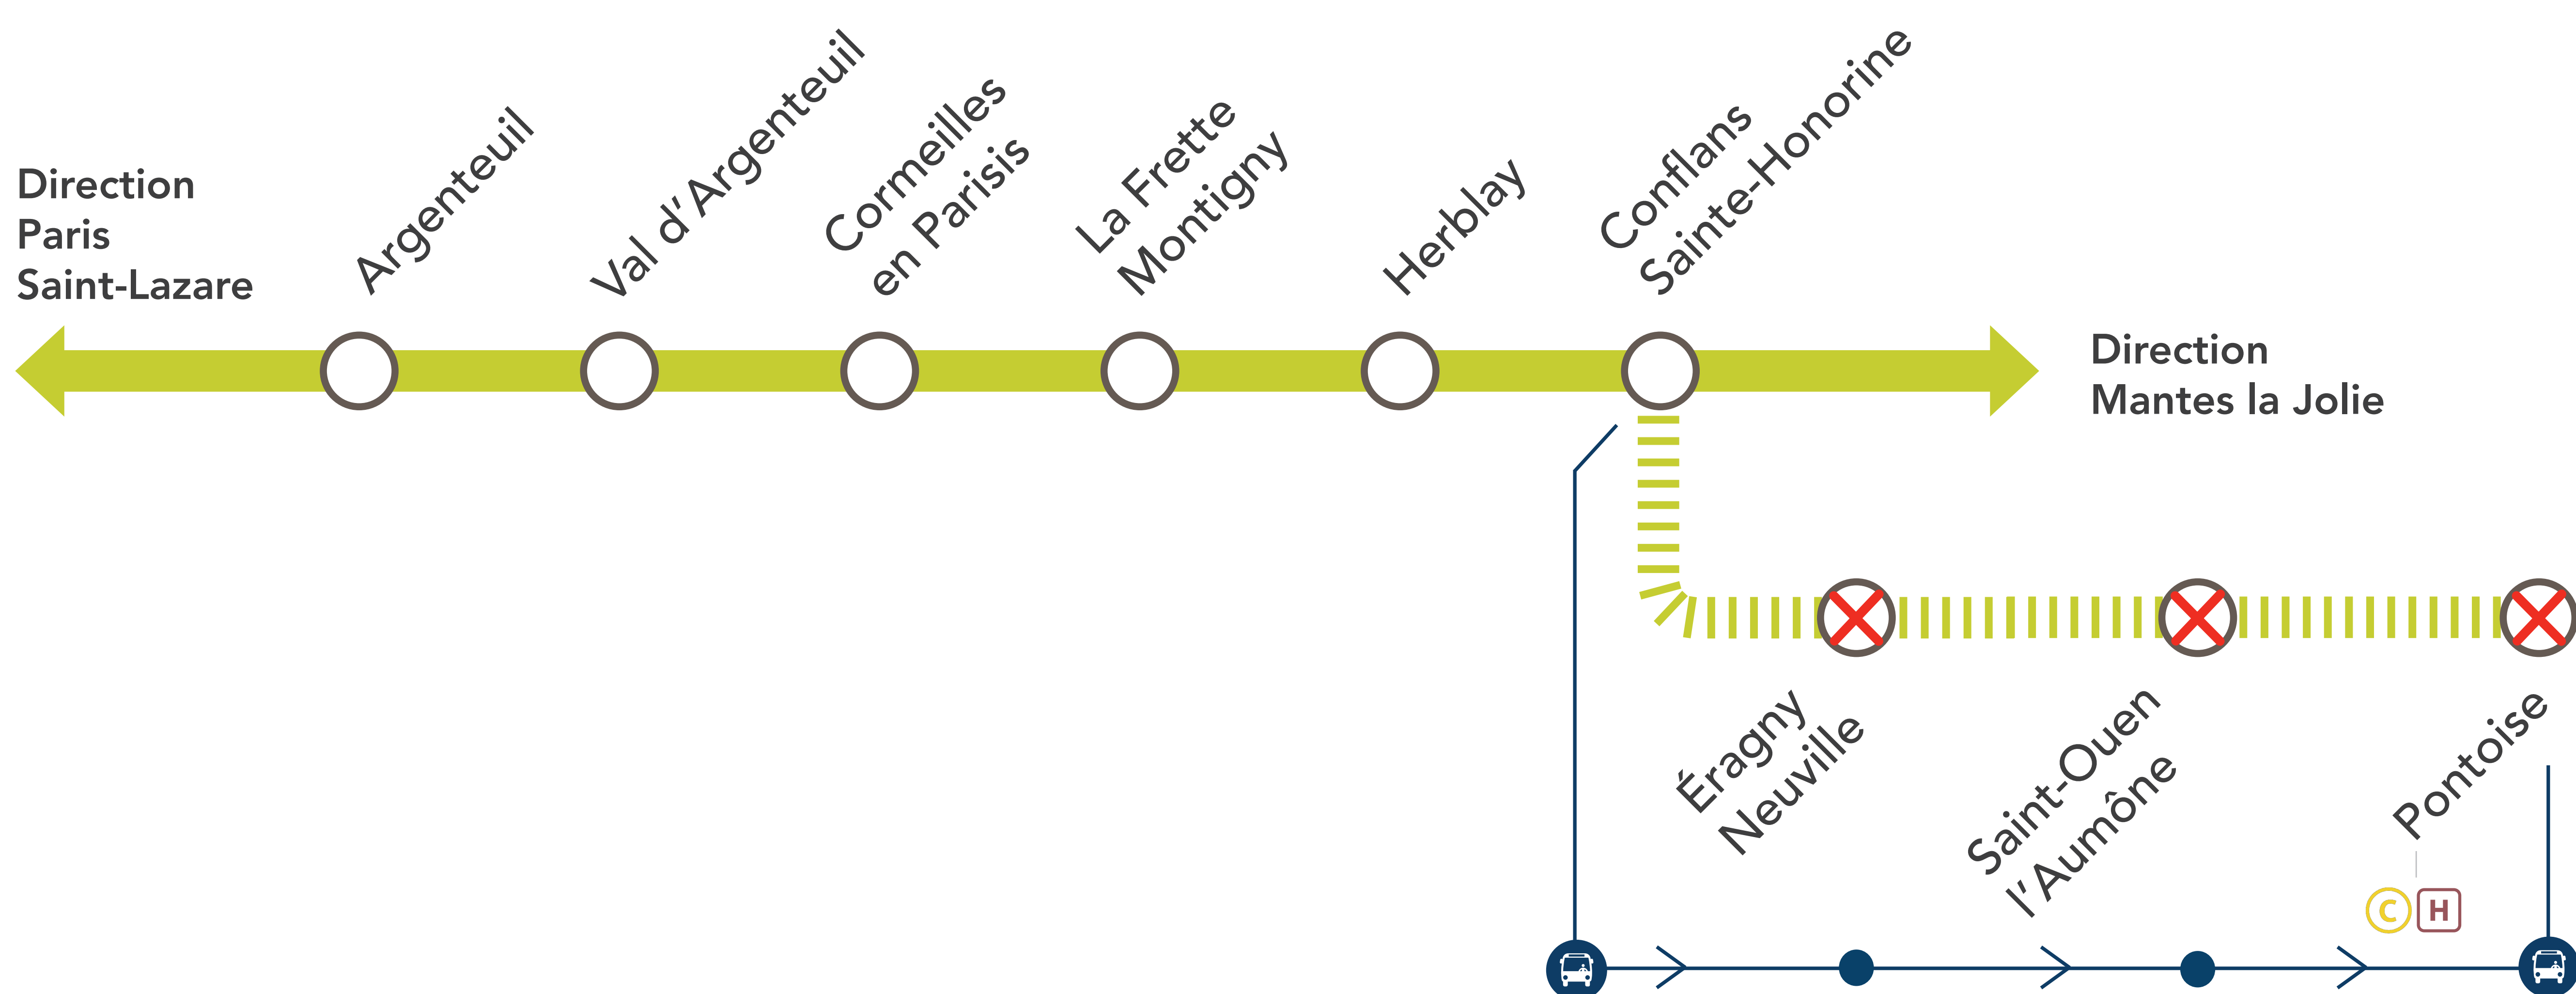

INFO TRAVAUX

INTERRUPTION DE CIRCULATION

LIGNE **J** FERMÉE

EN SEMAINE À PARTIR DE 23H25

ENTRE CONFLANS SAINTE-HONORINE & PONTOISE

OCT.
07
au **11**

+ D'INFOS

- ➔ sur l'appli SNCF
- ➔ sur le blog de la ligne
- ➔ en gare
- ➔ sur Transilien.com

Pourquoi ces travaux ?

TRAVAUX INOPINÉS,
Réalisés sur des lignes à haute tension
à proximité des voies entre Conflans
Sainte-Honorine & Pontoise.

||||| Aucun train ligne **J** | Gare non desservie en train | Bus de remplacement SNCF

BUS DE REMPLACEMENT SNCF / ALLONGEMENT DU TEMPS DE TRAJET

Conflans Sainte-Honorine → Pontoise **+ 30 MIN**

DERNIER TRAIN*

GARES DE DÉPART	HORAIRE DE DÉPART	DIRECTION	HORAIRE D'ARRIVÉE
Paris Saint-Lazare	23:27	➔ Pontoise	00:08

*Horaires donnés à titre indicatif

#VOTRERÉSEAUAVANCEIDF