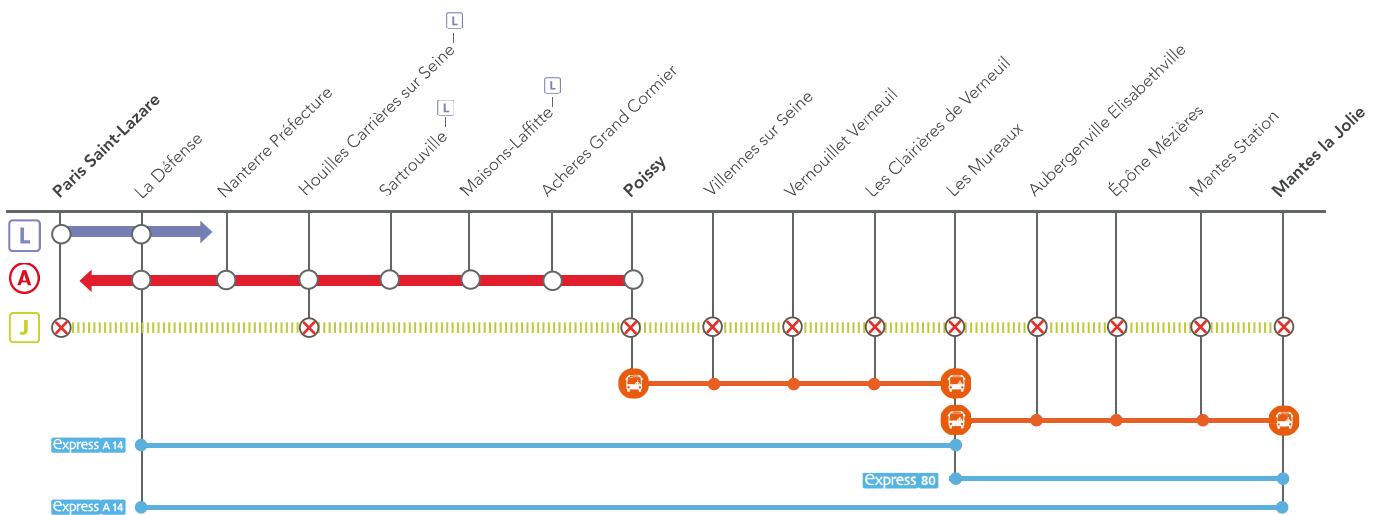

INFO TRAVAUX

INTERRUPTION DE CIRCULATION

LIGNE J FERMÉE

ENTRE PARIS SAINT-LAZARE & MANTES LA JOLIE VIA POISSY JUSQU'AU LUNDI 16H

NOV.

09
au **11**

+ D'INFOS

- sur le blog de la ligne
- en gare
- sur Transilien.com

Pourquoi ces travaux ?

Renforcement des longrines du pont rail autoroutier de la Morue (Nanterre la Folie) pour l'arrivée du **RER E** vers l'ouest.

⊗ Gare non desservie en train ||| Aucun train de la ligne □ Bus de remplacement SNCF

BUS DE REMPLACEMENT SNCF / ALLONGEMENT DU TEMPS DE TRAJET

Poissy ← → Les Mureaux **+40 MIN**

Les Mureaux ← → Mantes la Jolie **+50 MIN**

REINFORCEMENT DE LIGNES RÉGULIÈRES

La Défense ← **Express A14** → Les Mureaux/Mantes la Jolie

Express A 14

	Lieu départ	1er départ	Fréquence	
			4h30 à 23h30	Dernier départ
Samedi et dimanche	Les Mureaux	04:30	Toutes les 20 min	23:30
	La Défense	07:05		01:05
Lundi	Les Mureaux	04:30	Toutes les 20 min	16:10
	La Défense	07:05		16:05