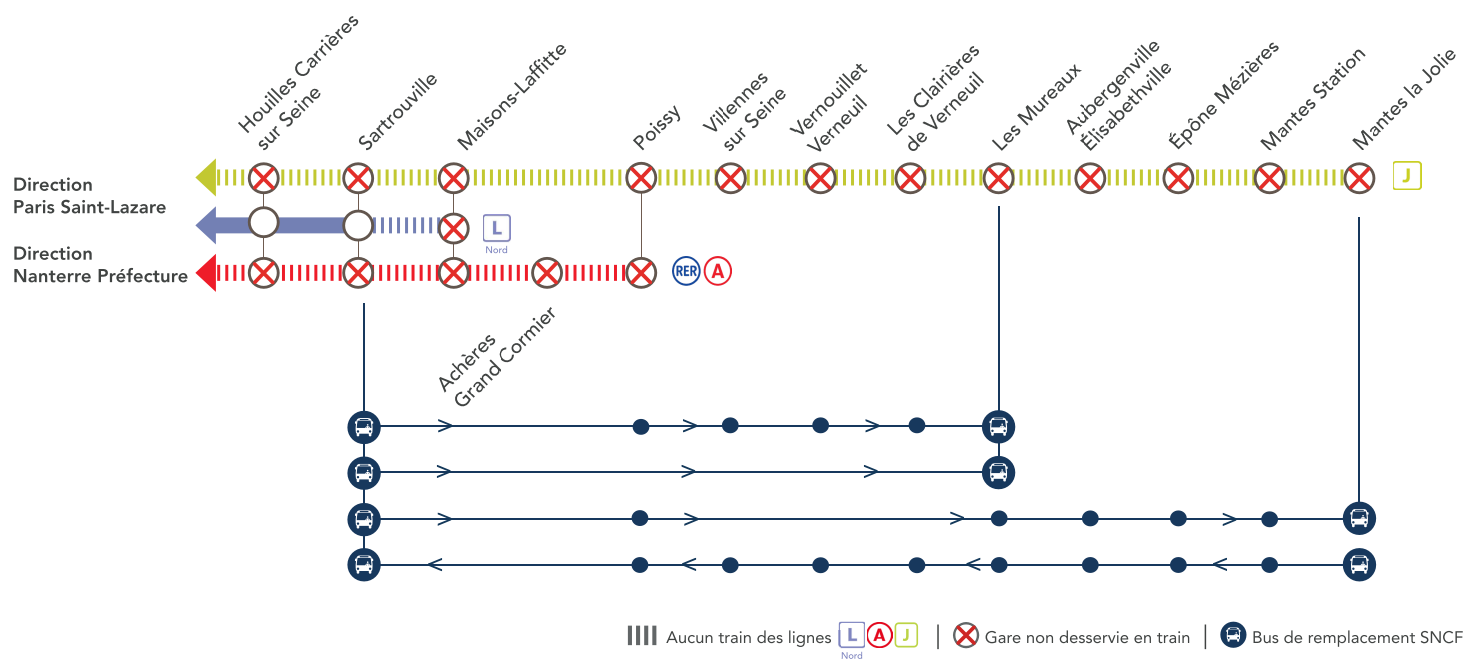

INFO TRAVAUX

INTERRUPTION DE CIRCULATION

LIGNE J FERMÉE

EN SEMAINE À PARTIR DE 21H40

ENTRE PARIS SAINT-LAZARE & MANTES LA JOLIE VIA POISSY

NOV.

04
au 08

+ D'INFOS

- ➔ sur l'appli SNCF
- ➔ sur le blog de la ligne
- ➔ en gare
- ➔ sur Transilien.com

Pourquoi ces travaux ?

Des travaux ont lieu sur votre ligne pour prolonger les voies du RER E en direction de Mantes la Jolie.

BUS DE REMPLACEMENT SNCF / ALLONGEMENT DU TEMPS DE TRAJET

Sartrouville	→ Les Mureaux (omnibus)	+ 40 MIN	Mantes la Jolie	→ Sartrouville (omnibus)	+ 60 MIN
Sartrouville	→ Les Mureaux (direct)	+ 20 MIN	Sartrouville	→ Mantes la Jolie (semi-direct)	+ 40 MIN

RENFORCEMENT LIGNE DE CAR RÉGULIÈRE

La Défense → Express A14 → Mantes la Jolie

DERNIERS TRAINS DIRECTS*

GARES DE DÉPART	HORAIRES DE DÉPART	DIRECTIONS	HORAIRES D'ARRIVÉE
Mantes la Jolie via Poissy	22:08	→ Paris Saint-Lazare	22:43
Paris Saint-Lazare	22:20	→ Mantes la Jolie via Poissy	22:55