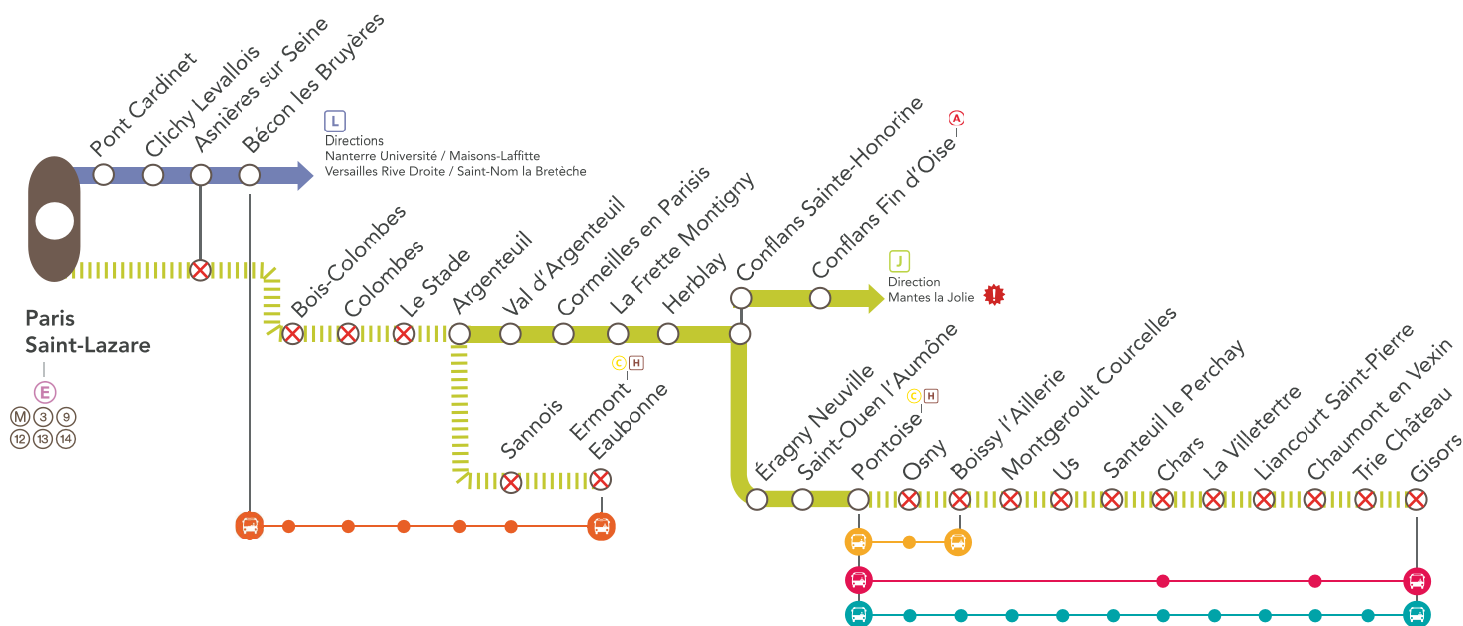

INFO TRAVAUX

INTERRUPTION DE CIRCULATION

LIGNE J FERMÉE ENTRE

- PARIS SAINT-LAZARE & ARGENTEUIL
- PONTOISE & GISORS JUSQU'AU DIMANCHE 15H

DESSERTE MODIFIÉE ENTRE

CONFLANS SAINTE-HONORINE & MANTES LA JOLIE

OCT.

26
et **27**

+ D'INFOS

- sur l'appli
- sur le blog de la ligne
- en gare
- sur Transilien.com

Pourquoi ces travaux ?

- Changement d'un appareil de voie en gare de Bois Colombes.
- Renouvellement des voies et du ballast sur le secteur de Gisors.

|||| Aucun train J | ⊗ Gare non desservie en train | 🚌 Bus de remplacement SNCF

BUS DE REMPLACEMENT SNCF / ALLONGEMENT DU TEMPS DE TRAJET

Bécon les Bruyères	← 🚌 →	Ermont Eaubonne	+50 MIN
Pontoise	← 🚌 →	Boissy l'Aillerie	+30 MIN
Pontoise	← 🚌 →	Gisors (semi-direct)	+60 MIN
Pontoise	← 🚌 →	Gisors (omnibus)	+90 MIN

+ 50 MIN

AU DÉPART DE	JOURS	PREMIERS DÉPARTS	DERNIERS DÉPARTS	FRÉQUENCES
Bécon les Bruyères	week-end	05 : 40	01 : 14	Toutes les 8 à 20 minutes
Ermont Éaubonne	week-end	04 : 11	01 : 15	
GARES DESSERVIES				
• BÉCON LES BRUYÈRES • BOIS COLOMBES • COLOMBES • LE STADE • ARGENTEUIL • SANNOIS • ERMONT EAUBONNE				