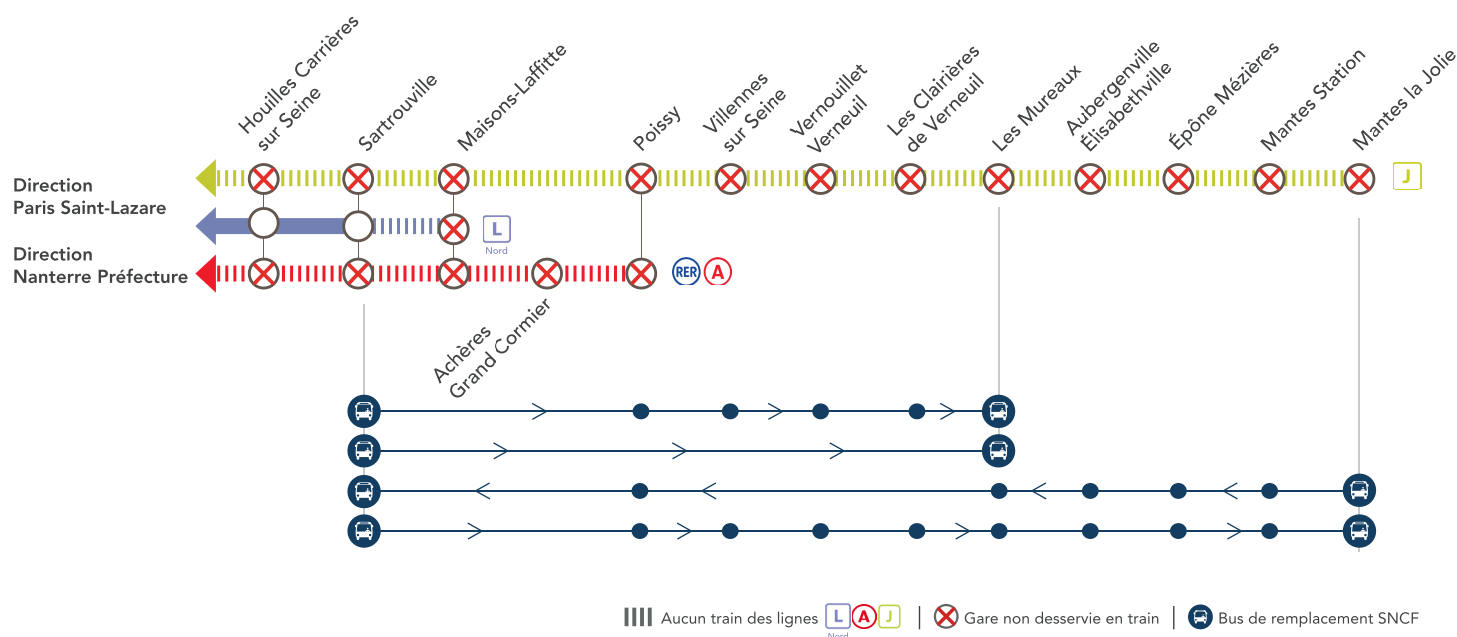

## EN SEMAINE À PARTIR DE 21H40

### ENTRE PARIS SAINT-LAZARE & MANTES LA JOLIE VIA POISSY

**OCT.**

**21**  
au **30**

#### + D'INFOS

- ➔ sur l'appli SNCF
- ➔ sur le blog de la ligne
- ➔ en gare
- ➔ sur Transilien.com

#### Pourquoi ces travaux ?

Des travaux ont lieu sur votre ligne pour prolonger les voies du RER E en direction de Mantes la Jolie.