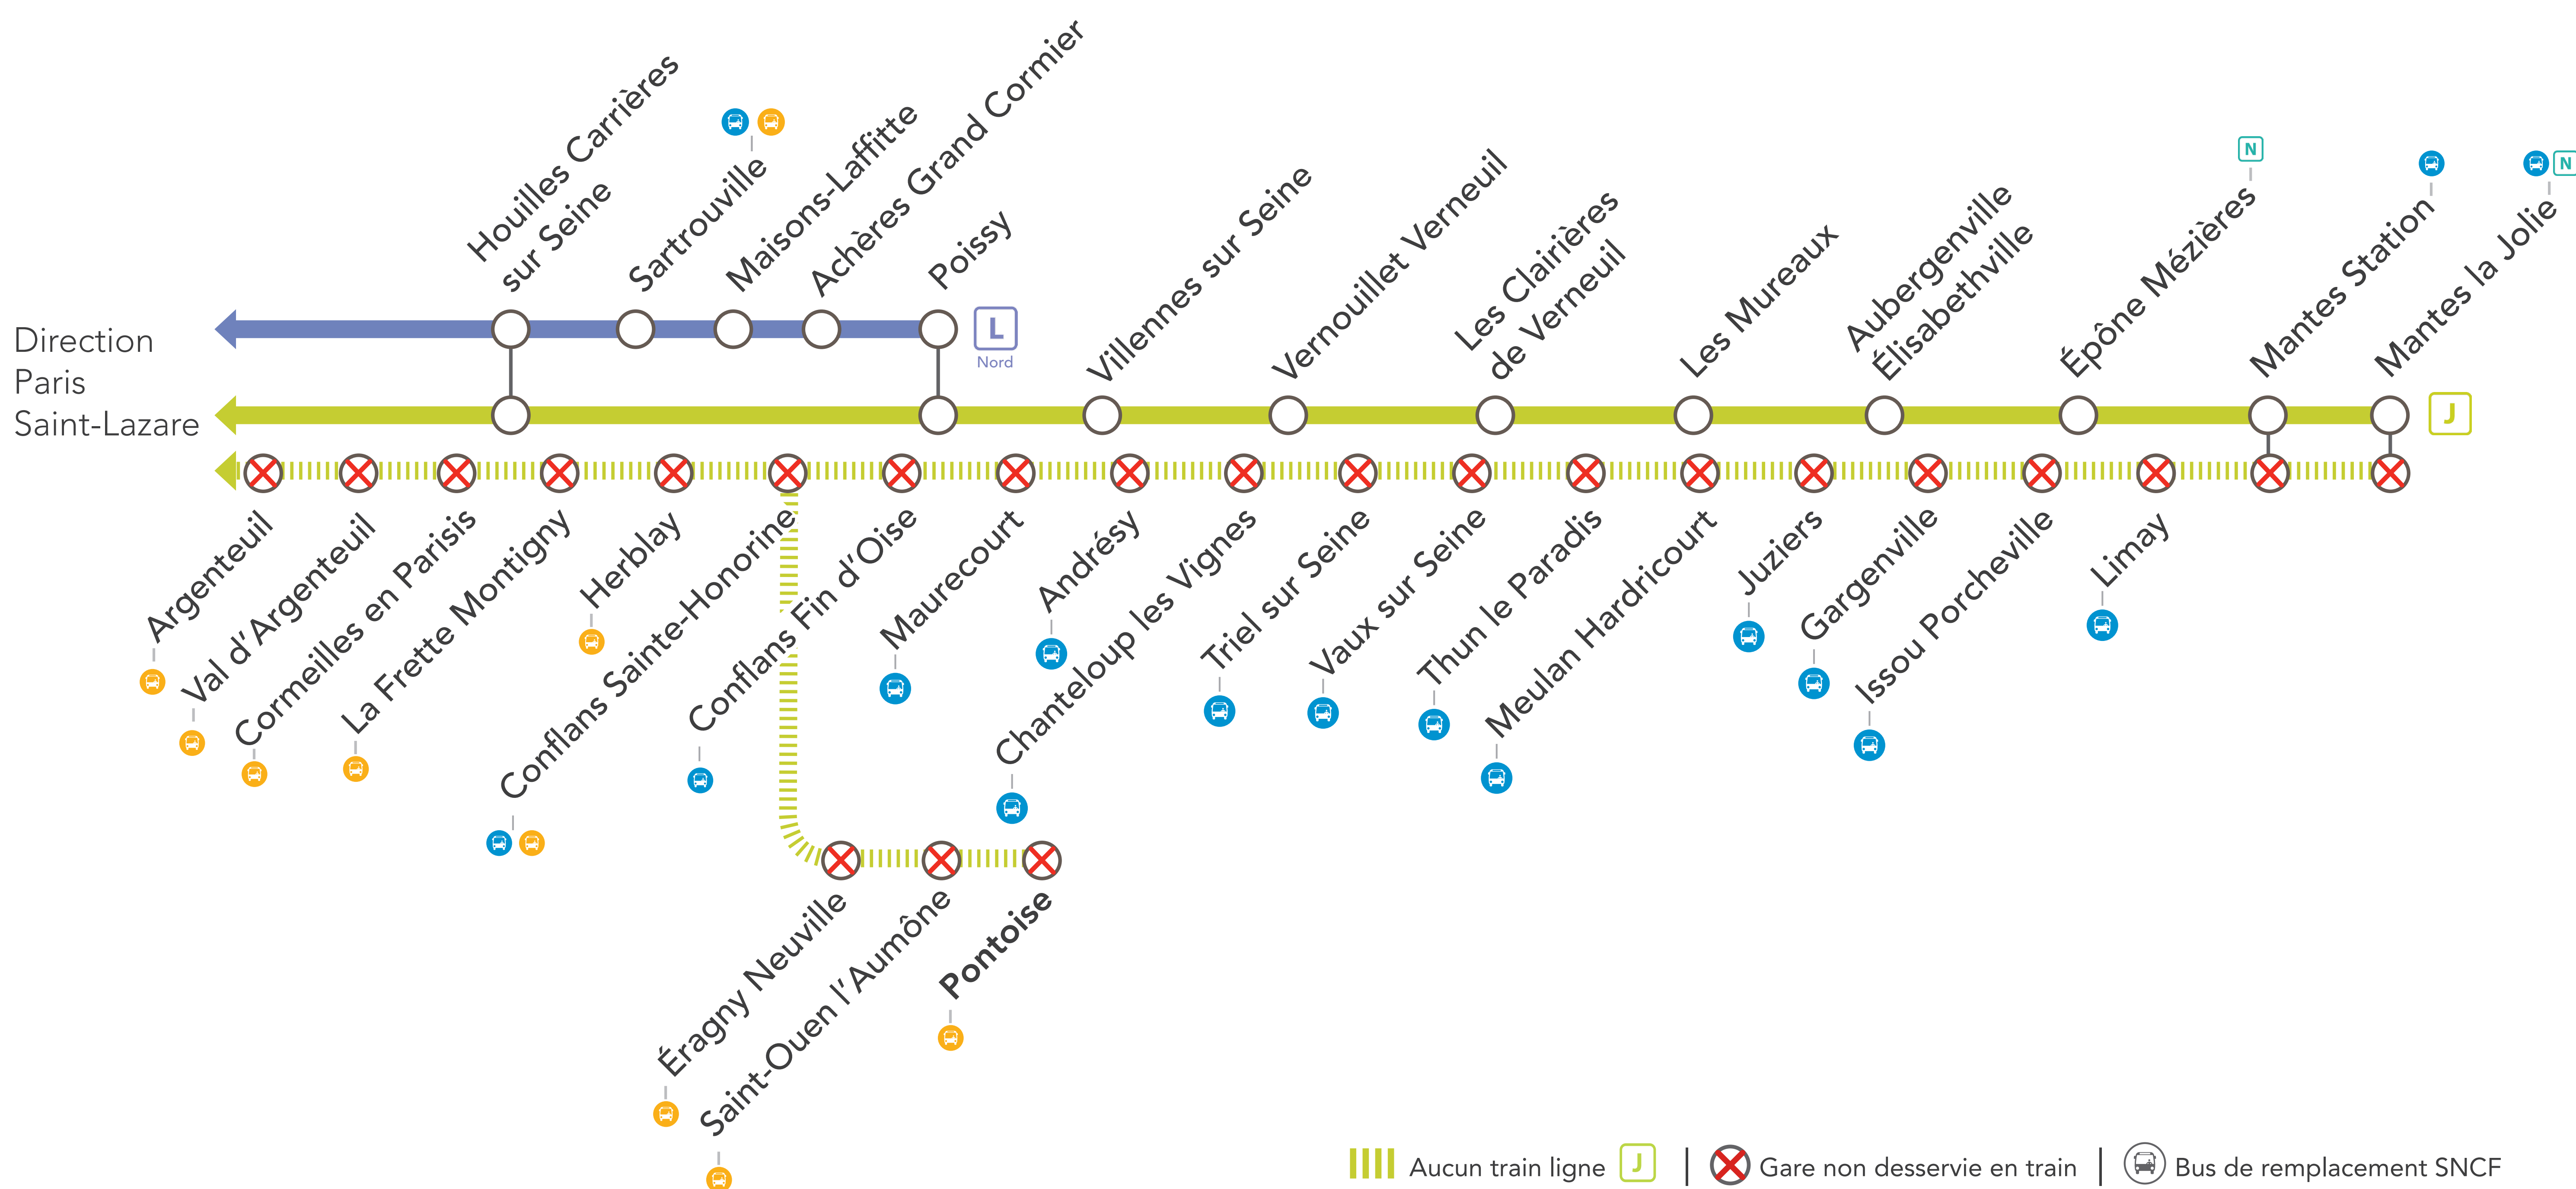

INFO TRAVAUX

LIGNE J FERMÉE EN SEMAINE ENTRE

- PARIS SAINT-LAZARE & MANTES LA JOLIE VIA CONFLANS SAINTE-HONORINE À PARTIR DE 20H40
- PARIS SAINT-LAZARE & PONTOISE À PARTIR DE 21H05

AOÛT
12
au **23**

+ D'INFOS

- ➔ sur l'appli SNCF
- ➔ sur le blog de la ligne
- ➔ en gare
- ➔ sur Transilien.com

Pourquoi ces travaux ?

Des travaux ont lieu sur vos lignes afin de moderniser les voies.

BUS DE REMPLACEMENT SNCF / ALLONGEMENT DU TEMPS DE TRAJET

- SARTROUVILLE → MANTES LA JOLIE VIA CONFLANS SAINTE-HONORINE + 80 MIN
- SARTROUVILLE <> PONTOISE VIA ARGENTEUIL + 80 MIN
- SARTROUVILLE <> CONFLANS SAINTE-HONORINE + 40 MIN

⚠ Du 15 juillet au 30 août, aucun train ne circule en soirée sur la ligne A entre Auber et Vincennes.

Du 23 juillet au 31 août (sauf dimanches et lundis), les premiers trains en provenance d'Ermont Eaubonne / Argenteuil sont supprimés.

Des bus de remplacement sont mis en place entre :

- Ermont Eaubonne et Asnières sur Seine
- Argenteuil et Paris Saint-Lazare