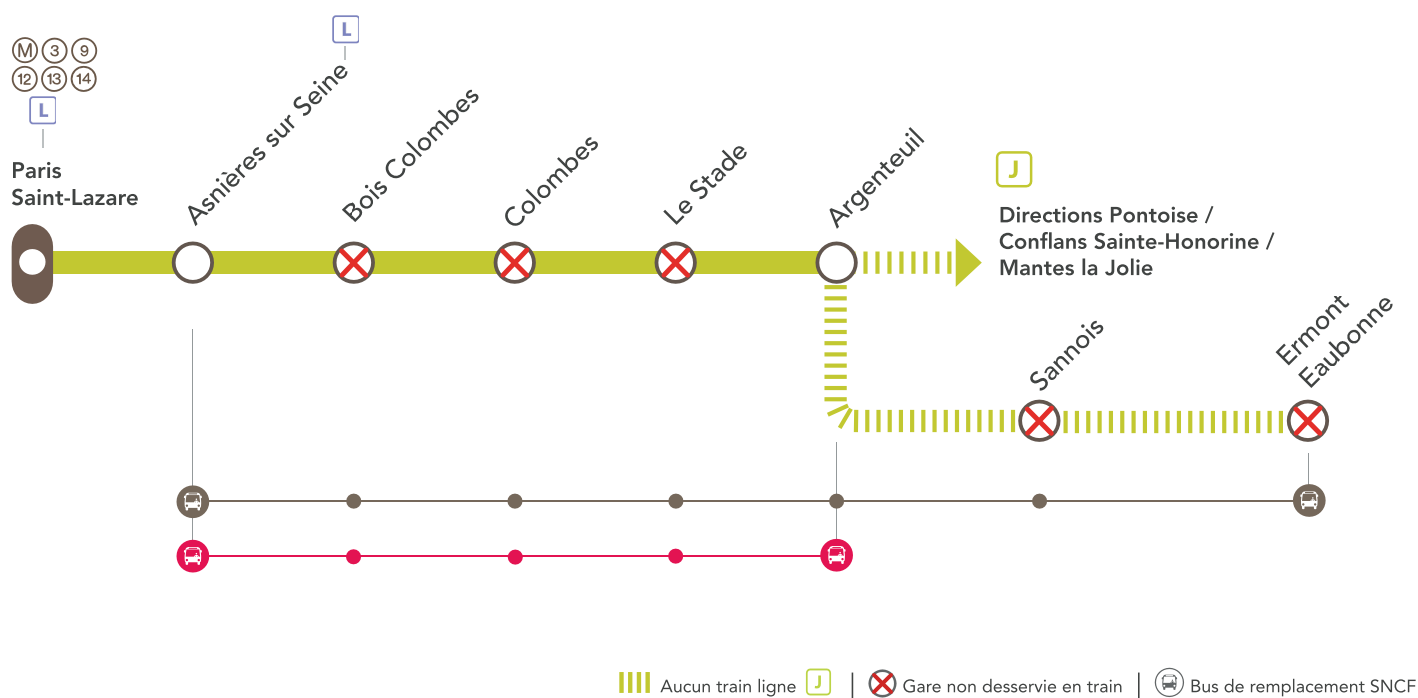

INFO TRAVAUX

LIGNE **J** FERMÉE EN SEMAINE À PARTIR DE 22H10, ENTRE PARIS SAINT-LAZARE & ERMONT EAUBONNE

JUIL.

15
au **19**

+ D'INFOS

- sur l'appli SNCF
- sur le blog de la ligne
- en gare
- sur Transilien.com

Pourquoi ces travaux ?

Des travaux ont lieu sur votre ligne afin de moderniser les voies entre Paris Saint-Lazare & Ermont Eaubonne.

BUS DE REMPLACEMENT SNCF / ALLONGEMENT DU TEMPS DE TRAJET

ASNIÈRES SUR SEINE <-> ERMONT EAUBONNE + 60 min

ASNIÈRES SUR SEINE <-> ARGENTEUIL + 40 min

DERNIERS TRAINS*

GARES DE DÉPART	HORAIRES DE DÉPART	DIRECTIONS	HORAIRES D'ARRIVÉE
Ermont Eaubonne	22:28	➔ Paris Saint-Lazare	22:51
Paris Saint-Lazare	22:13	➔ Ermont Eaubonne	22:36

*Horaires donnés à titre indicatif

Nuits du lundi 15 au vendredi 19 juillet 2019, en semaine. À partir de 22h10.

Paris Saint-Lazare ➤ Argenteuil ➤ Ermont Eaubonne

Dernier train à circuler normalement																	
Trains	37731	37733	37735			[1]	36789	37737			37739			[1]			37741
Gares desservies	AORA	EAPE	EOPE	BUS	BUS	COLA	EOPE	BUS	BUS	EOPE	BUS	BUS	COLI	BUS	BUS	EOPE	
Paris Saint-Lazare	22:01	22:15	22:31			22:41	22:46			23:01			23:15			23:31	
Asnières sur Seine	22:06	22:21	22:37	22:50	22:50		22:52	23:05	23:05	23:07	23:20	23:20	23:21	23:35	23:35	23:37	
Bois Colombes	22:09	22:23		23:00	23:00			23:15	23:15		23:30	23:30		23:45	23:45		
Colombes	22:11	22:26		23:09	23:09			23:24	23:24		23:39	23:39		23:54	23:54		
Le Stade	22:13	22:28		23:16	23:16			23:31	23:31		23:46	23:46		00:01	00:01		
Argenteuil	22:16	22:31	22:43	23:26	23:26	22:50	22:58	23:41	23:41	23:13	23:56	23:56	23:27	00:11	00:11	23:43	
Sannois		22:35		23:32				23:47			00:02			00:17			
Ermont Eaubonne		22:38		23:37				23:52			00:07			00:22			