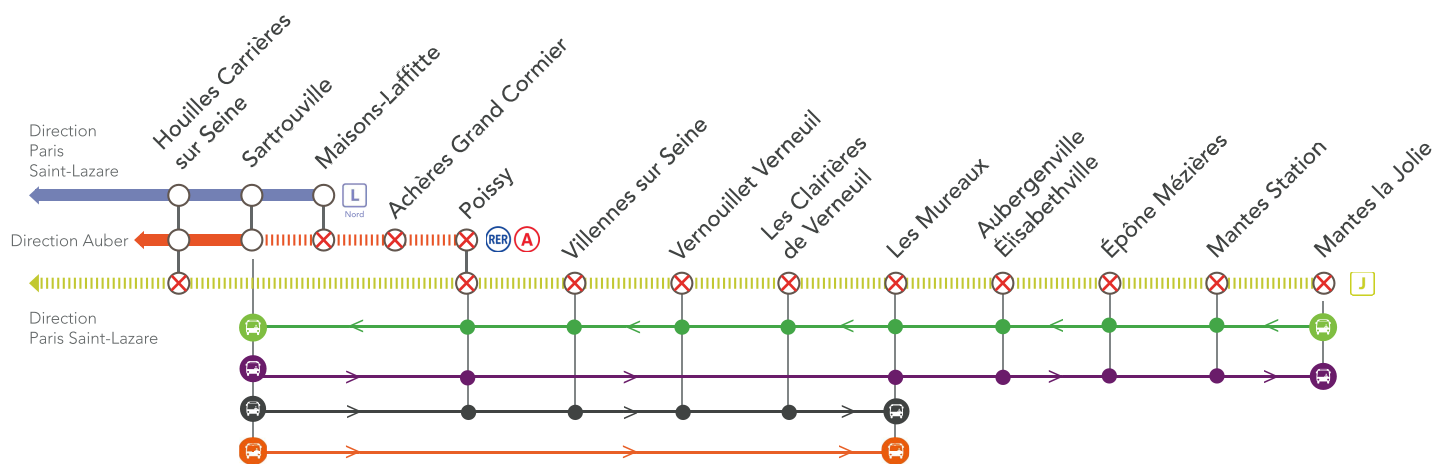

### ENTRE PARIS SAINT-LAZARE & MANTES LA JOLIE VIA POISSY

JUILL.

15

au 19

#### + D'INFOS

- ➔ sur l'appli SNCF
- ➔ sur le blog de la ligne
- ➔ en gare
- ➔ sur Transilien.com

#### Pourquoi ces travaux ?

Des travaux ont lieu sur votre ligne pour prolonger les voies du RER E en direction de Mantes la Jolie.

||| Aucun train des lignes A J | X Gare non desservie en train | Bus de remplacement SNCF

#### BUS DE REMPLACEMENT SNCF / ALLONGEMENT DU TEMPS DE TRAJET

- MANTES LA JOLIE via Poissy → SARTROUVILLE + 60 min
- SARTROUVILLE → LES MUREAUX (direct) + 20 min
- SARTROUVILLE → MANTES LA JOLIE via Poissy + 40 min
- SARTROUVILLE → LES MUREAUX (omnibus) + 40 min