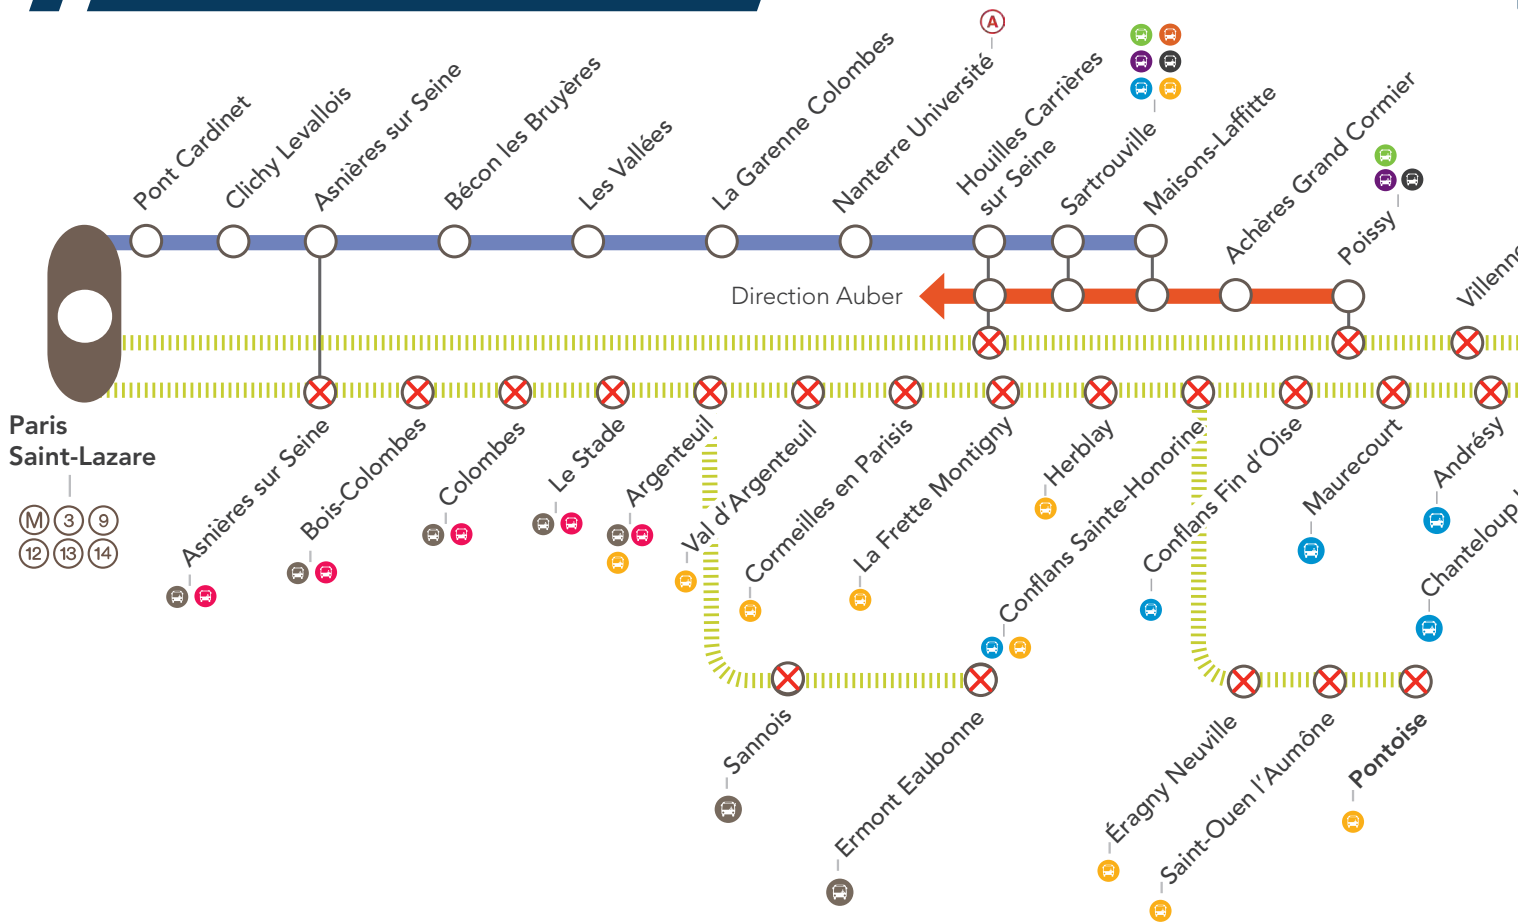

• PONTOISE • OSNY • BOISSY L'AILLERIE • MONTGEROULT COURCELLES • US

 **PONTOISE <> GISORS (SEMI-DIRECT)** + 60 min

| AU DÉPART DE | JOURS | PREMIERS DÉPARTS | DERNIERS DÉPARTS | FRÉQUENCES |
|--------------|----------|------------------|------------------|--|
| Pontoise | Samedi | 07 : 47 | 21 : 18 | Correspondance avec vos trains à Pontoise. |
| | Dimanche | 08 : 50 | 19 : 50 | |
| Gisors | Samedi | 05 : 11 | 18 : 14 | |
| | Dimanche | 08 : 13 | 21 : 36 | |

• PONTOISE • US • SANTEUIL LE PERCHAY • CHARS • LA VILLETERTRE • LIANCOURT SAINT-PIERRE • CHAUMONT EN VEXIN • TRIE CHÂTEAU • GISORS

 **PONTOISE <> GISORS (SEMI-DIRECT)** + 40 min

| AU DÉPART DE | JOURS | PREMIERS DÉPARTS | DERNIERS DÉPARTS | FRÉQUENCES |
|--------------|----------|------------------|------------------|--|
| Pontoise | Samedi | 07 : 47 | 21 : 18 | Correspondance avec vos trains à Pontoise. |
| | Dimanche | 08 : 50 | 19 : 50 | |
| Gisors | Samedi | 05 : 30 | 18 : 33 | |
| | Dimanche | 08 : 32 | 21 : 55 | |

• PONTOISE • CHARS • CHAUMONT EN VEXIN • GISORS

LES SOIRÉES DE SEMAINE

JUILL.

22
au 26

JUILLET

LIGNE J FERMÉE ENTRE

- PARIS SAINT-LAZARE & ERMONT EAUBONNE
- PARIS SAINT-LAZARE & PONTOISE
- PARIS SAINT-LAZARE & MANTES LA JOLIE