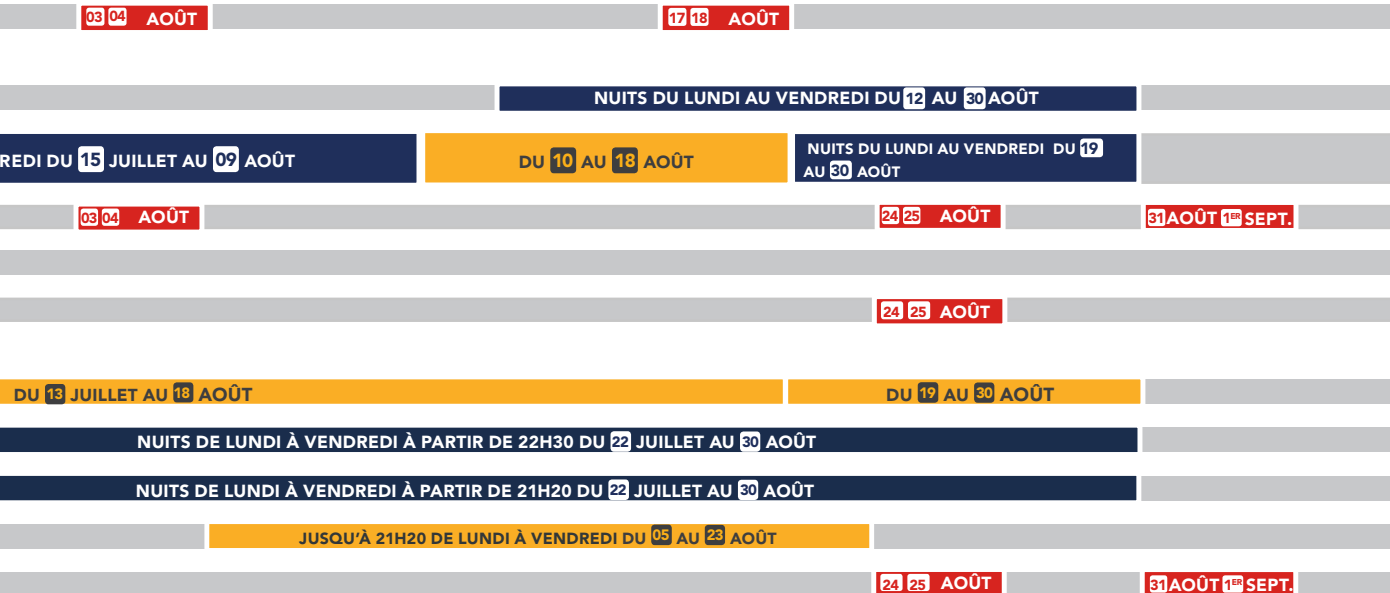

27 28 JUIL.

NUITS DU LUNDI AU VENDREDI DU 1^{er} AU 19 JUILLET

06 07 JUIL.

13 14 JUIL.

NUITS DU LUN. AU VEN. À PARTIR DE 22H30 DU 1^{er} AU 19 JUILLET

AOÛT

SEPTEMBRE

FERMETURE DE LA GCO DU 07 JUILLET 2019 À DÉCEMBRE 2021

Travaux de journée en semaine

Travaux de soirée en semaine

Travaux de week-end

/// LA SUITE RAPIDE QUEST-CE QUE C'EST ?

C'est une véritable usine roulante, longue de 750 m, composée de plusieurs engins permettant d'automatiser les travaux et de remplacer en 4 étapes les constituants de la voie sur de grandes longueurs.