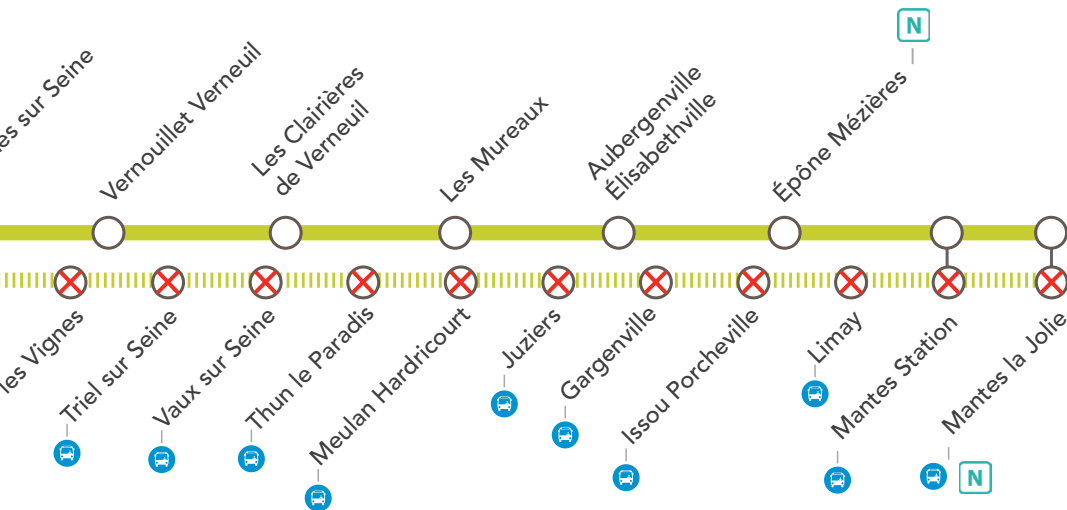

• PONTOISE • CHARS • CHAUMONT EN VEXIN • GISORS

ARGENTEUIL / ERMONT EAUBONNE → ASIÈRES SUR SEINE

| AU DÉPART DE | JOURS | DÉPARTS |
|-----------------|---|---------|
| Argenteuil | du mardi 23 juillet au samedi 31 août (sauf les dimanches & lundis) | 04 : 10 |
| Ermont Eaubonne | | 04 : 17 |

• ARGENTEUIL • LE STADE • COLOMBES • BOIS COLOMBES • ASIÈRES SUR SEINE

• ERMONT EAUBONNE • SANNOIS • ARGENTEUIL • LE STADE • COLOMBES • BOIS COLOMBES • ASIÈRES SUR SEINE

LES SOIRÉES DE SEMAINE

LIGNE J FERMÉE ENTRE

- PARIS SAINT-LAZARE & ERMONT EAUBONNE
- PARIS SAINT-LAZARE & PONTOISE
- PARIS SAINT-LAZARE & MANTES LA JOLIE VIA CONFLANS SAINT-HONORINE

AOÛT
12
au 23*

||| Aucun train | J | X Gare non desservie en train | Bus de remplacement SNCF