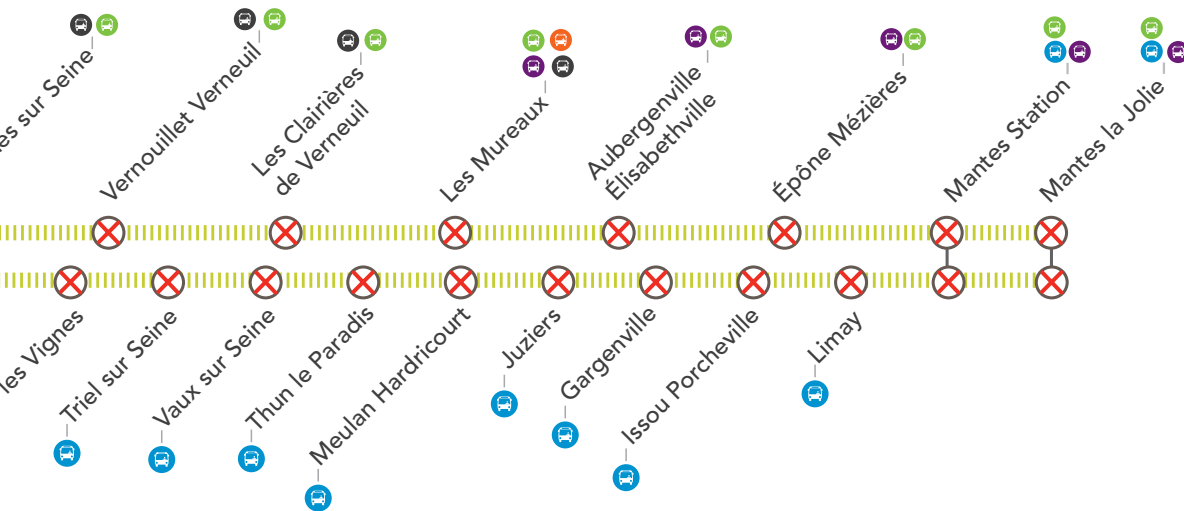

• PONTOISE • CHARS • CHAUMONT EN VEXIN • GISORS

LES SOIRÉES DE SEMAINE

JUILL.

22
au 26

JUILLET

LIGNE J FERMÉE ENTRE

- PARIS SAINT-LAZARE & ERMONT EAUBONNE
- PARIS SAINT-LAZARE & PONTOISE
- PARIS SAINT-LAZARE & MANTES LA JOLIE

||| Aucun train | J | X Gare non desservie en train | Bus de remplacement SNCF

RETROUVEZ NOS CONSEILS
ET SOLUTIONS AU VERSO !

NOS CONSEILS

Au départ de Paris Saint-Lazare pour rejoindre les gares :

- De **Asnières sur Seine** : emprunter la ligne **L** jusqu'à Asnières sur Seine.
- Entre **Bois Colombes & Le Stade** : emprunter la ligne **L** jusqu'à Asnières sur Seine puis le  ou le .
- De **Sannois & Ermont Eaubonne** : emprunter la ligne **L** jusqu'à Asnières sur Seine puis le .
- Entre **Argenteuil & Pontoise** : emprunter la ligne **L** jusqu'à Sartrouville puis le .
- Entre **Conflans Sainte-Honorine & Limay** : emprunter la ligne **L** jusqu'à Sartrouville puis le .
- De **Poissy** : emprunter la ligne **L** jusqu'à Sartrouville ou Maisons-Laffitte puis la ligne **A** en direction de Poissy.
- Entre **Villennes sur Seine & Les Clairières de Verneuil** : emprunter la ligne **L** jusqu'à Sartrouville puis le .
- Des **Mureaux** : emprunter la ligne **L** jusqu'à Sartrouville puis, pour un trajet direct, le  sinon le .
- Entre **Aubergenville Élisabethville & Mantes la Jolie** : emprunter la ligne **L** jusqu'à Sartrouville puis le .
- De **Mantes la Jolie** : empruntez la ligne **L** jusqu'à La Défense puis prendre l' en direction de Mantes la Jolie.

Au départ d'Auber pour rejoindre les gares :

- De **Poissy** : empruntez la ligne **A** jusqu'à Poissy.
- De **Mantes la Jolie** : empruntez la ligne **A** jusqu'à La Défense puis prendre l' en direction de Mantes la Jolie.