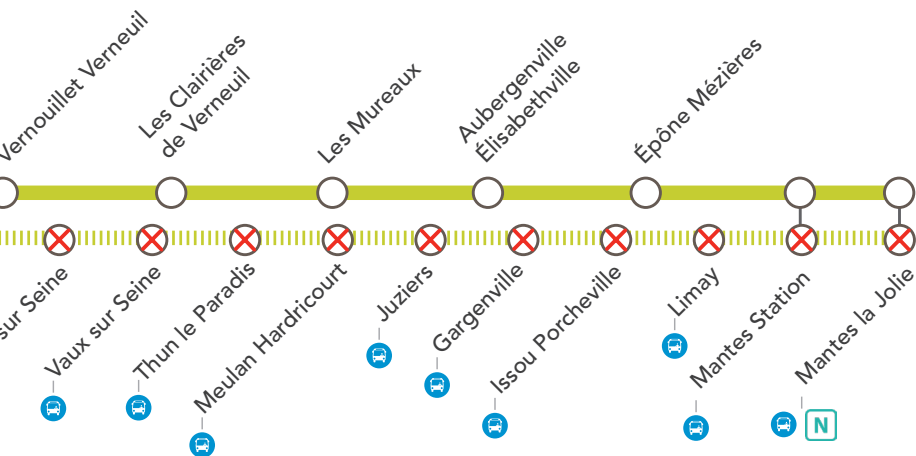

LIGNE L FERMÉE ENTRE

SARTROUVILLE & MAISONS-LAFFITTE

LIGNE A FERMÉE ENTRE

NANTERRE PRÉFECTURE & POISSY / CERGY LE HAUT

LIGNE J FERMÉE ENTRE

- PARIS SAINT-LAZARE & ERMONT EAUBONNE
- PARIS SAINT-LAZARE & PONTOISE
- PARIS SAINT-LAZARE & MANTES LA JOLIE VIA CONFLANS SAINTE-HONORINE

AOÛT
26
au 30

|||| Aucun train des lignes **L** **A** **J** | **X** Gare non desservie en train | **B** Bus de remplacement SNCF

*Attention : Nanterre Université est desservi par les missions Paris Saint-Lazare <-> Nanterre Université.

RETROUVEZ NOS CONSEILS
ET SOLUTIONS AU VERSO !

JUILLET

AOÛT