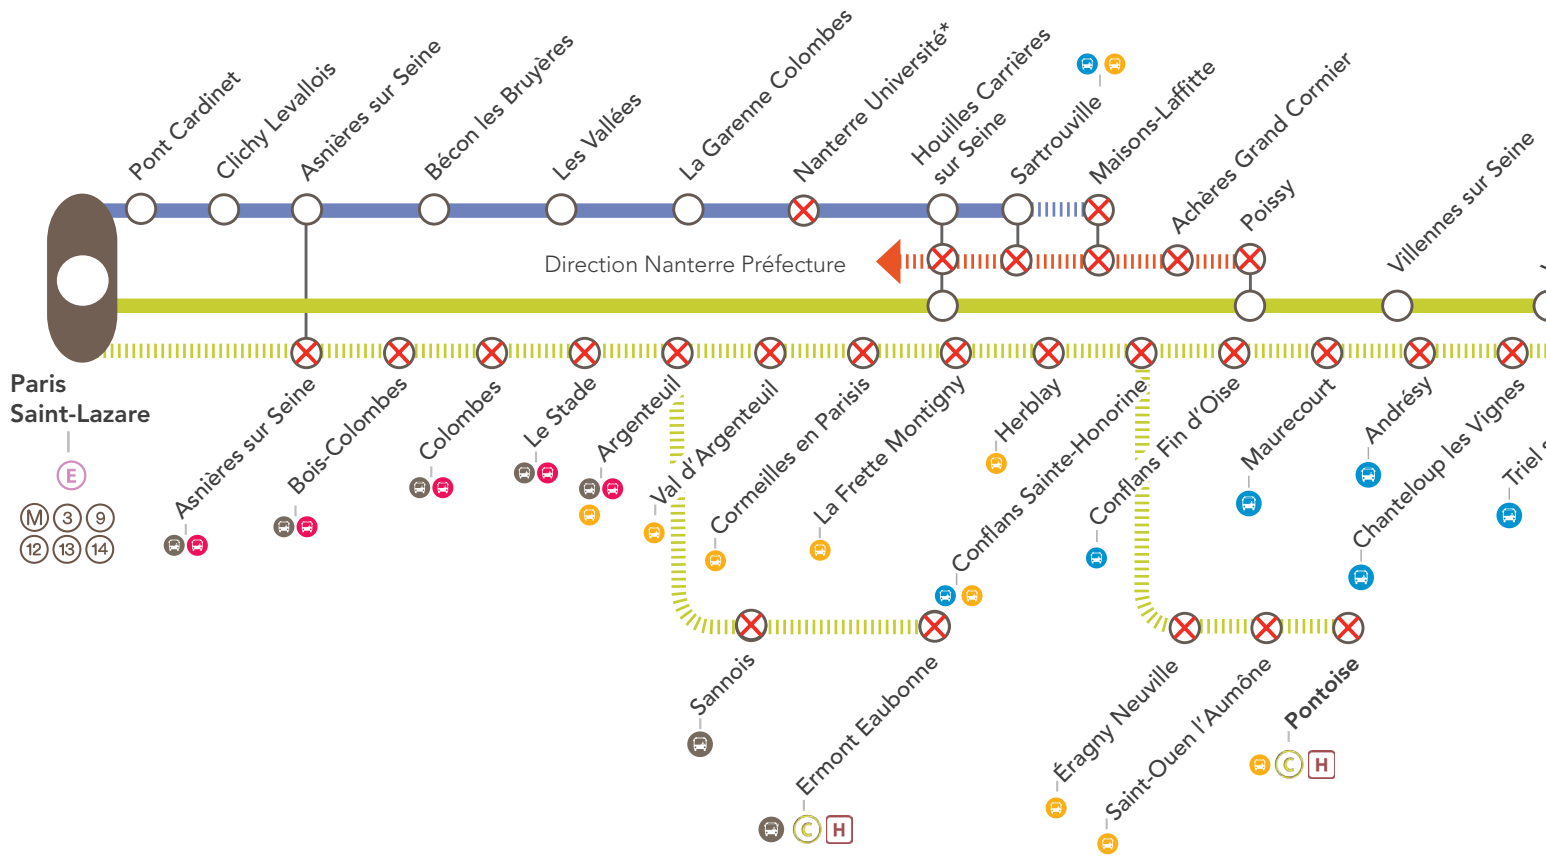

RDV SUR L'APPLI SNCF POUR CONNAÎTRE LES HORAIRES DE VOS TRAINS DURANT CETTE PÉRIODE.

LES SOIRÉES DE SEMAINE

LIGNE L FERMÉE ENTRE

SARTROUVILLE & MAISONS-LAFFITTE

LIGNE A FERMÉE ENTRE

NANTERRE PRÉFECTURE & POISSY / CERGY LE HAUT