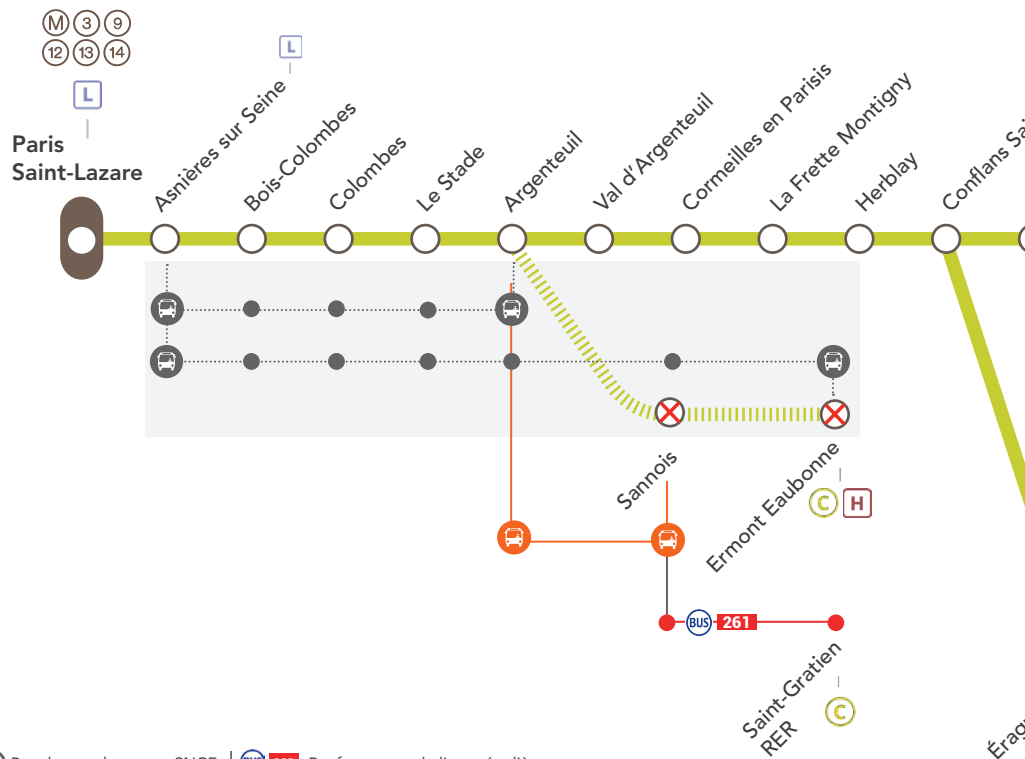

TOUTE LA JOURNÉE EN SEMAINE

||| Aucun train | J | X Gare non desservie en train | Bus de remplacement SNCF | BUS 261 Renforcement de ligne régulière