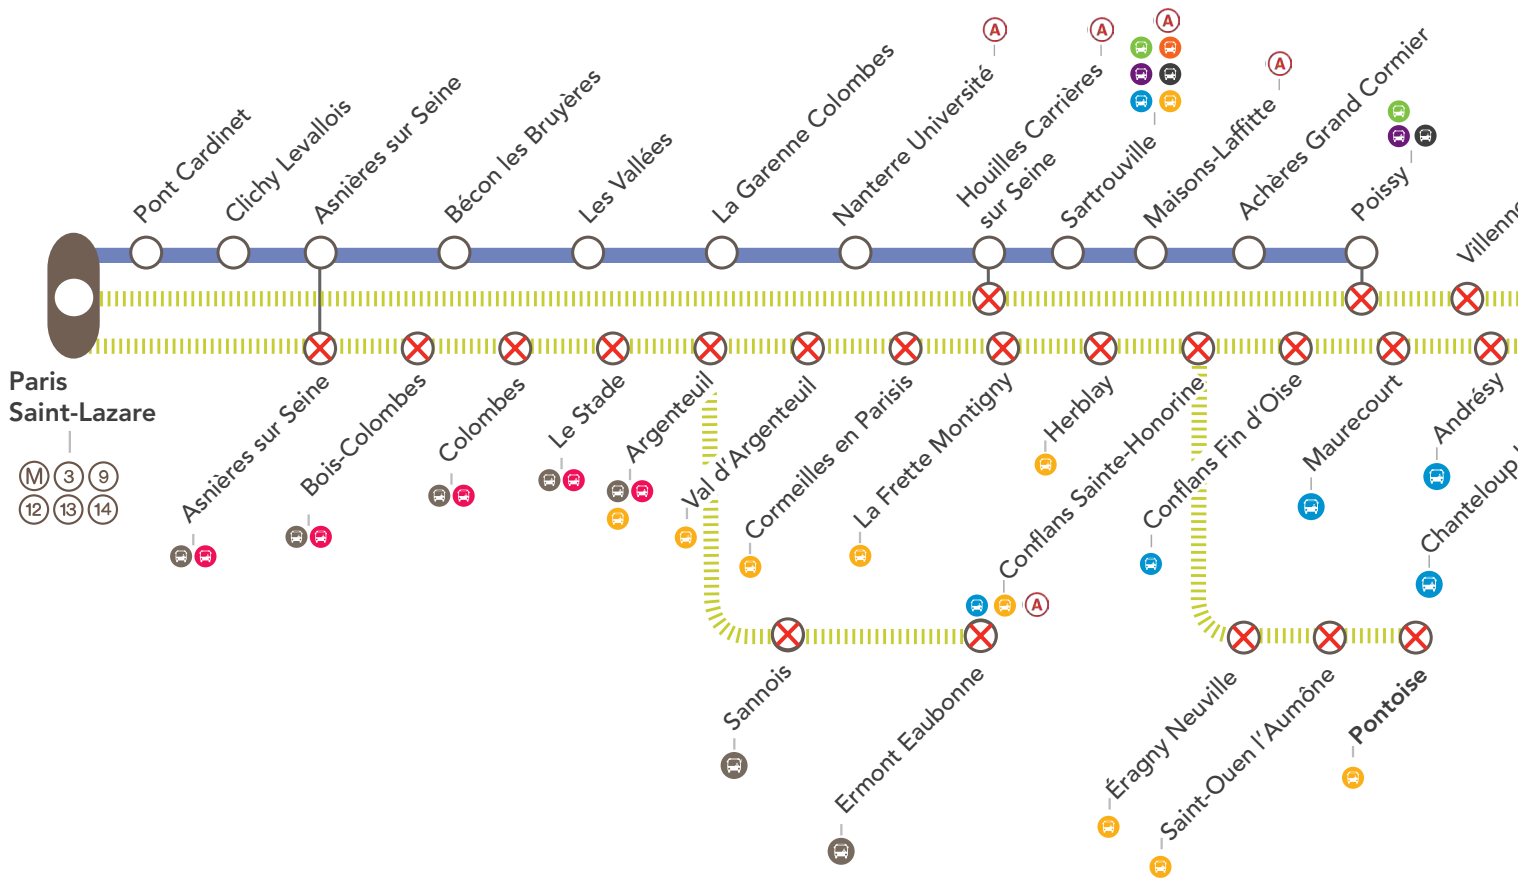

PONTOISE <> US (OMNIBUS) + 25 min

| AU DÉPART DE | JOURS | PREMIERS DÉPARTS | DERNIERS DÉPARTS | FREQUENCES |
|---|----------|------------------|------------------|--|
| Pontoise | Samedi | 07 : 47 | 21 : 18 | Correspondance avec vos trains à Pontoise. |
| | Dimanche | 08 : 50 | 19 : 50 | |
| Us | Samedi | 05 : 44 | 18 : 47 | |
| | Dimanche | 08 : 46 | 22 : 09 | |
| • PONTOISE • OSNY • BOISSY L'AILLERIE • MONTGEROULT COURCELLES • US | | | | |

PONTOISE <> GISORS (SEMI-DIRECT) + 60 min

| AU DÉPART DE | JOURS | PREMIERS DÉPARTS | DERNIERS DÉPARTS | FREQUENCES |
|---|----------|------------------|------------------|--|
| Pontoise | Samedi | 07 : 47 | 21 : 18 | Correspondance avec vos trains à Pontoise. |
| | Dimanche | 08 : 50 | 19 : 50 | |
| Gisors | Samedi | 05 : 11 | 18 : 14 | |
| | Dimanche | 08 : 13 | 21 : 36 | |
| • PONTOISE • US • SANTEUIL LE PERCHAY • CHARS • LA VILLETERTRE • LIANCOURT SAINT-PIERRE • CHAUMONT EN VEXIN • TRIE CHÂTEAU • GISORS | | | | |

LES SOIRÉES DE SEMAINE

LIGNE J FERMÉE ENTRE

- PARIS SAINT-LAZARE & ERMONT EAUBONNE
- PARIS SAINT-LAZARE & PONTOISE
- PARIS SAINT-LAZARE & MANTES LA JOLIE

||| Aucun train | J | X Gare non desservie en train | Bus de remplacement SNCF