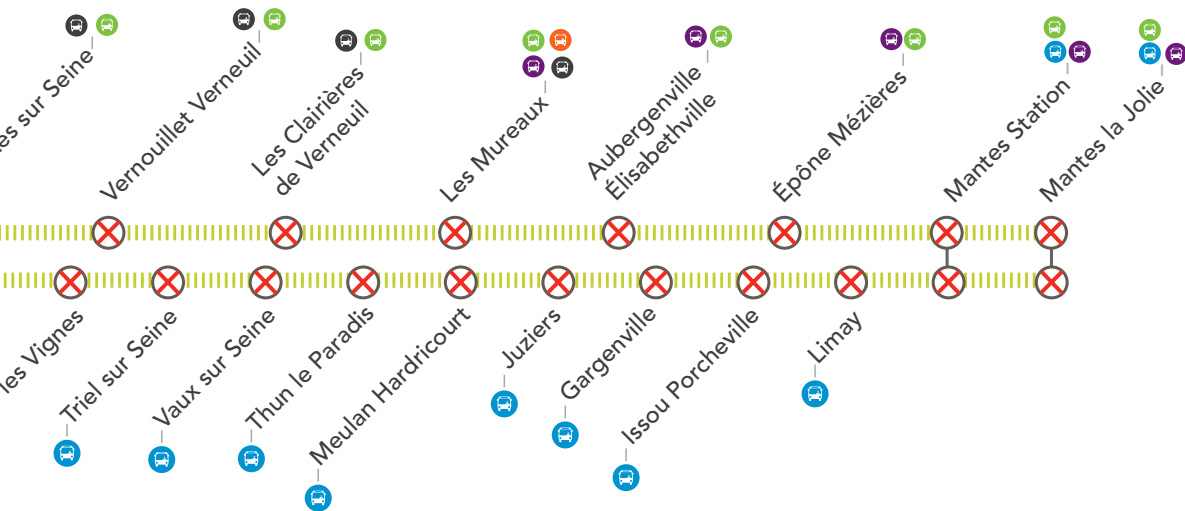

LES SOIRÉES DE SEMAINE

AOÛT

1^{er}
au 09

JUILLET

AOÛT

LIGNE J FERMÉE ENTRE

- PARIS SAINT-LAZARE & ERMONT EAUBONNE
- PARIS SAINT-LAZARE & PONTOISE
- PARIS SAINT-LAZARE & MANTES LA JOLIE

||| Aucun train | J | X Gare non desservie en train | Bus de remplacement SNCF

RETROUVEZ NOS CONSEILS
ET SOLUTIONS AU VERSO !

NOS CONSEILS

Au départ de Paris Saint-Lazare pour rejoindre les gares :

- D'**Asnières sur Seine** : emprunter la ligne **L** jusqu'à Asnières sur Seine.
- Entre **Bois Colombes & Le Stade** : emprunter la ligne **L** jusqu'à Asnières sur Seine puis le  ou le .
- De **Sannois & Ermont Eaubonne** : emprunter la ligne **L** jusqu'à Asnières sur Seine puis le .
- Entre **Argenteuil & Pontoise** : emprunter la ligne **L** jusqu'à Sartrouville puis le .
- Entre **Conflans Sainte-Honorine & Limay** : emprunter la ligne **L** jusqu'à Sartrouville puis le .
- De **Poissy** : emprunter la ligne **L** jusqu'à Poissy.
- Entre **Villennes sur Seine & Les Clairières de Verneuil** : emprunter la ligne **L** jusqu'à Sartrouville ou Poissy puis le .
- Des **Mureaux** : emprunter la ligne **L** jusqu'à Sartrouville puis, pour un trajet direct, le  sinon le .
- Entre **Aubergenville Élisabethville & Mantes la Jolie** : emprunter la ligne **L** jusqu'à Sartrouville ou Poissy puis le .
- De **Mantes la Jolie** : empruntez la ligne **L** jusqu'à La Défense puis prendre l'  en direction de Mantes la Jolie.

Au départ d'Auber pour rejoindre la gare :

- De **Mantes la Jolie** : empruntez la ligne **A** jusqu'à La Défense puis prendre l'  en direction de Mantes la Jolie.

NOS SOLUTIONS

 **SARTROUVILLE → MANTES LA JOLIE** + 80 min