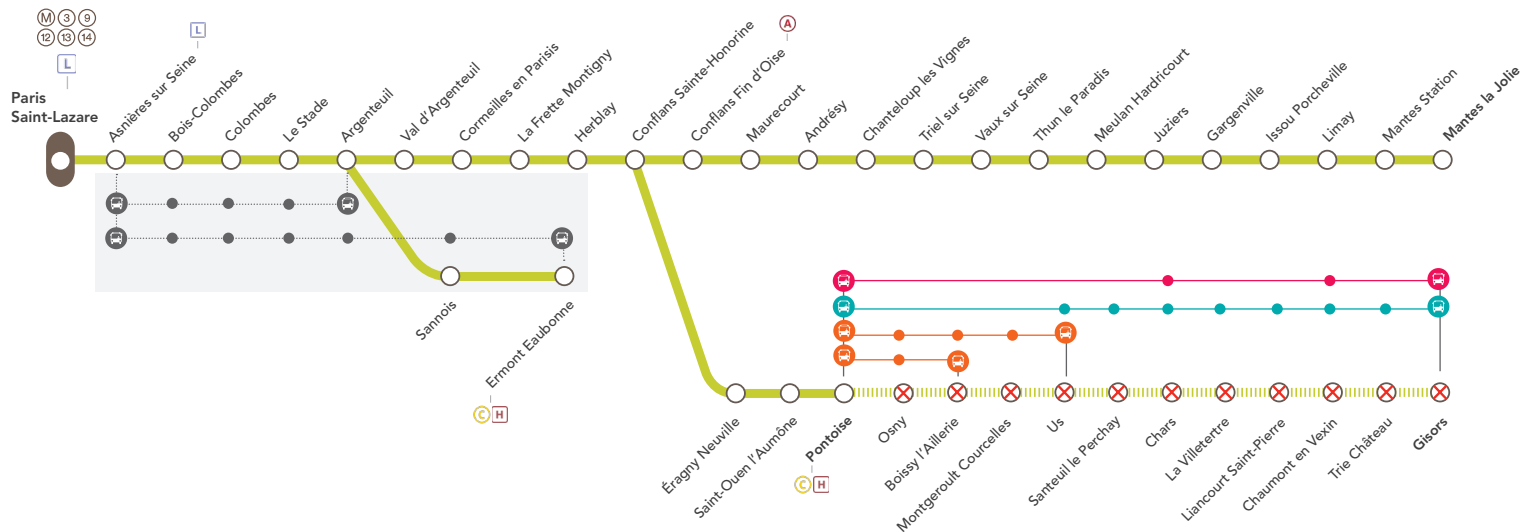

 **ASNIÈRES SUR SEINE <> ERMONT EAUBONNE** + 60 min

| AU DÉPART DE | JOURS | PREMIERS DÉPARTS | DERNIERS DÉPARTS | FRÉQUENCES |
|---|------------|------------------|------------------|------------|
| Asnières sur Seine | en semaine | 21 : 23 | 01 : 14 | 30 minutes |
| Ermont Eaubonne | | 21 : 03 | 00 : 13 | |
| <ul style="list-style-type: none"> • ASNIÈRES SUR SEINE • BOIS COLOMBES • COLOMBES • LE STADE • ARGENTEUIL • SANNOIS • ERMONT EAUBONNE | | | | |

 **ASNIÈRES SUR SEINE <> ARGENTEUIL** + 40 min

| AU DÉPART DE | JOURS | PREMIERS DÉPARTS | DERNIERS DÉPARTS | FRÉQUENCES |
|---|------------|------------------|------------------|------------|
| Asnières sur Seine | en semaine | 21 : 23 | 01 : 14 | 30 minutes |
| Argenteuil | | 21 : 20 | 00 : 34 | |
| <ul style="list-style-type: none"> • ASNIÈRES SUR SEINE • BOIS COLOMBES • COLOMBES • LE STADE • ARGENTEUIL | | | | |

Express A 14 LA DÉFENSE → MANTES LA JOLIE

| AU DÉPART DE | JOURS | PREMIERS DÉPARTS | DERNIERS DÉPARTS | FRÉQUENCES |
|---|------------|------------------|------------------|------------|
| La Défense | en semaine | 21 : 30 | 00 : 00 | 30 minutes |
| DESSERTE HABITUELLE DE LA LIGNE EXPRESS A14 | | | | |

EN WEEK END

JUILL.

27
et 28

LIGNE J FERMÉE ENTRE PONTOISE & GISORS

||| Aucun train | J | ☒ Gare non desservie en train | 🚌 Bus de remplacement SNCF

NOS CONSEILS

Au départ de Paris Saint-Lazare pour rejoindre les gares :