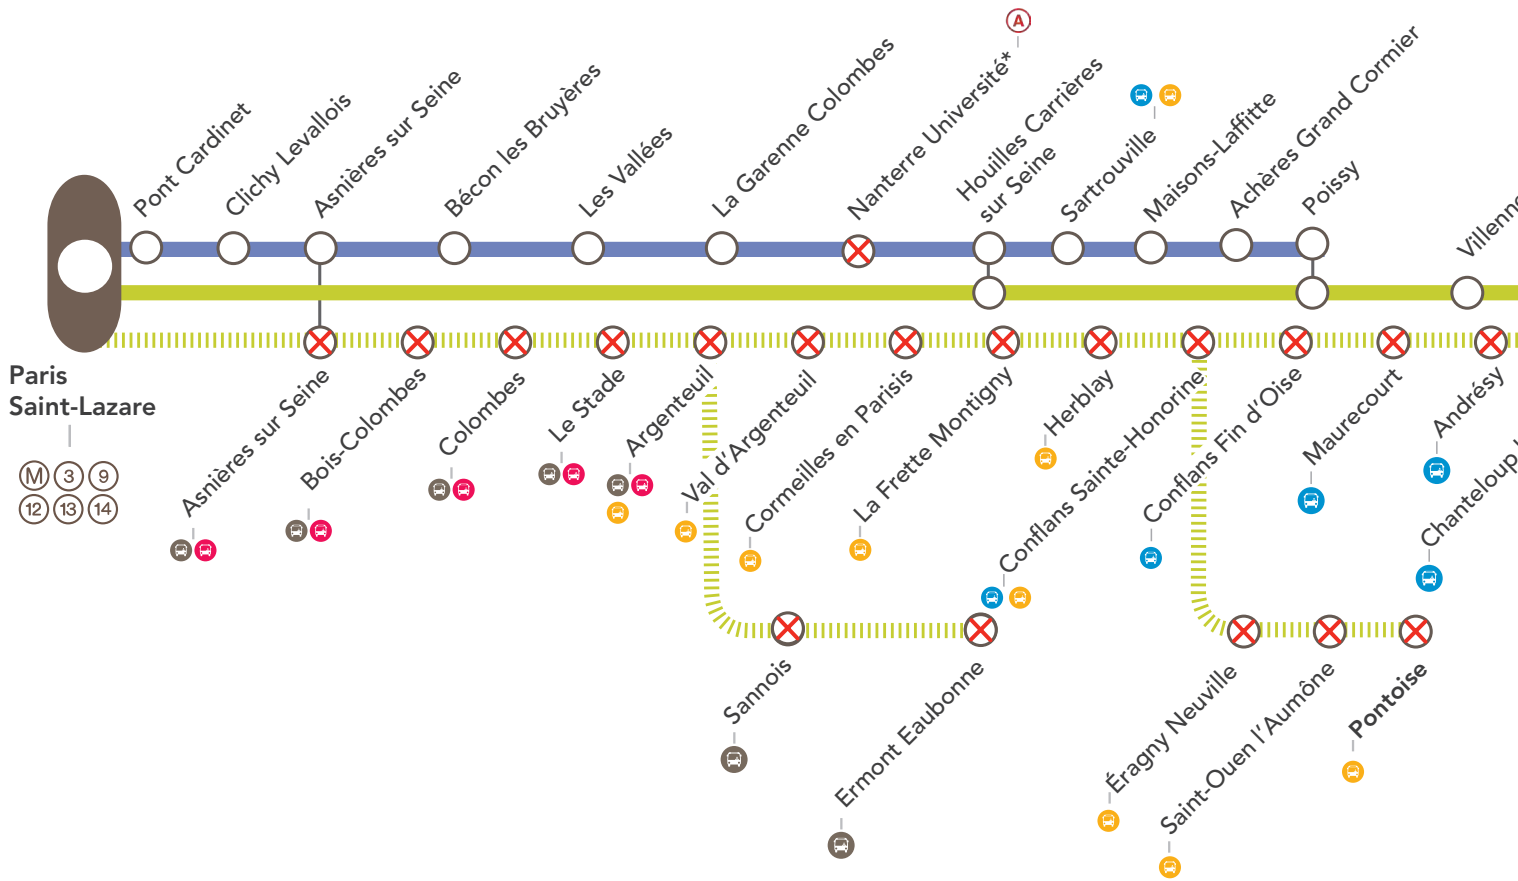

• PONTOISE • US • SANTEUIL LE PERCHAY • CHARS • LA VILLETERTRE • LIANCOURT SAINT-PIERRE • CHAUMONT EN VEXIN • TRIE CHÂTEAU • GISORS

PONTOISE <> GISORS (SEMI-DIRECT) + 40 min

| AU DÉPART DE | JOURS | PREMIERS DÉPARTS | DERNIERS DÉPARTS | FRÉQUENCES |
|--------------|--------------------|--------------------|--------------------|--|
| Pontoise | Samedi Dimanche | 07 : 47 08 : 50 | 21 : 18 19 : 50 | Correspondance avec vos trains à Pontoise. |
| Gisors | Samedi Dimanche | 05 : 30 08 : 32 | 18 : 33 21 : 55 | |

• PONTOISE • CHARS • CHAUMONT EN VEXIN • GISORS

ARGENTEUIL / ERMONT EAUBONNE → ASIÈRES SUR SEINE

| AU DÉPART DE | JOURS | DÉPARTS |
|-----------------|---|---------|
| Argenteuil | du mardi 23 juillet au samedi 31 août (sauf les dimanches & lundis) | 04 : 10 |
| Ermont Eaubonne | | 04 : 17 |

• ARGENTEUIL • LE STADE • COLOMBES • BOIS COLOMBES • ASIÈRES SUR SEINE

• ERMONT EAUBONNE • SANNOIS • ARGENTEUIL • LE STADE • COLOMBES • BOIS COLOMBES • ASIÈRES SUR SEINE

LES SOIRÉES DE SEMAINE

LIGNE J FERMÉE ENTRE

- PARIS SAINT-LAZARE & ERMONT EAUBONNE
- PARIS SAINT-LAZARE & PONTOISE
- PARIS SAINT-LAZARE & MANTES LA JOLIE VIA CONFLANS SAINT-HONORINE

AOÛT
12
au 23*

||| Aucun train | J | X Gare non desservie en train | Bus de remplacement SNCF