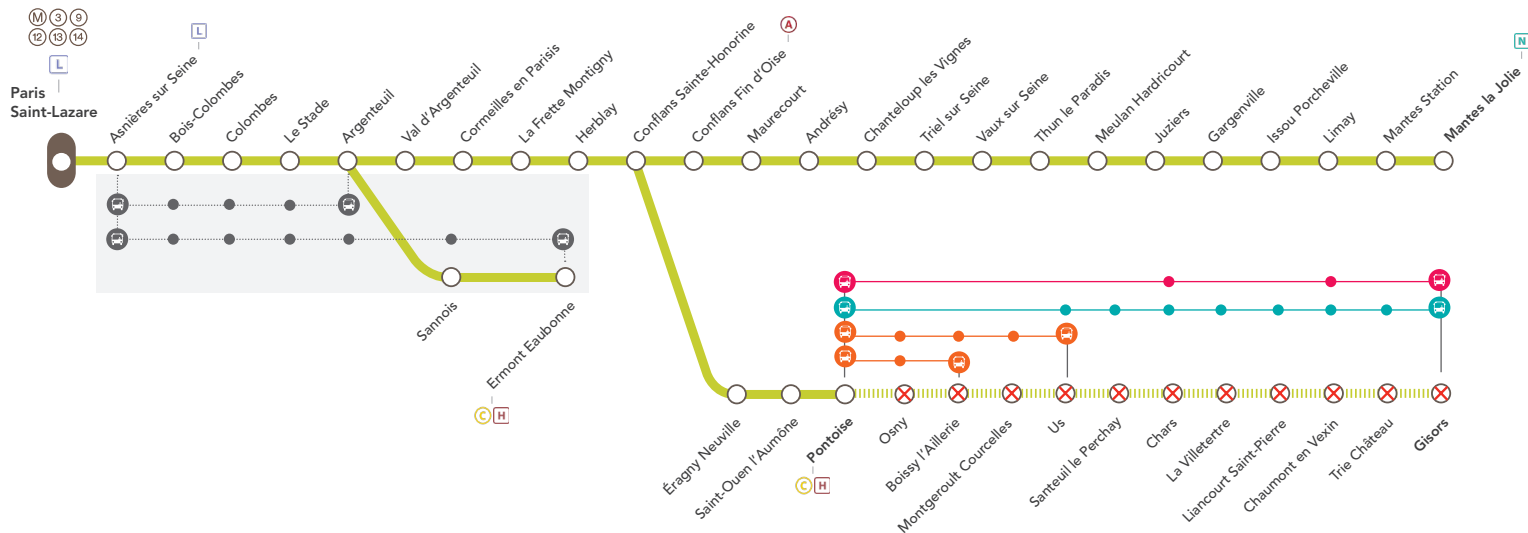

 **ASNIÈRES SUR SEINE <> ARGENTEUIL** + 40 min

| AU DÉPART DE | JOURS | PREMIERS DÉPARTS | DERNIERS DÉPARTS | FRÉQUENCES |
|---|------------|------------------|------------------|------------|
| Asnières sur Seine | en semaine | 21 : 23 | 01 : 14 | 30 minutes |
| Argenteuil | | 21 : 20 | 00 : 34 | |
| <ul style="list-style-type: none"> • ASNIÈRES SUR SEINE • BOIS COLOMBES • COLOMBES • LE STADE • ARGENTEUIL | | | | |

Express A14 LA DÉFENSE → **MANTES LA JOLIE**

| AU DÉPART DE | JOURS | PREMIERS DÉPARTS | DERNIERS DÉPARTS | FRÉQUENCES |
|---|------------|------------------|------------------|------------|
| La Défense | en semaine | 21 : 30 | 00 : 00 | 30 minutes |
| DESSERTE HABITUELLE DE LA LIGNE EXPRESS A14 | | | | |

TOUTE LA JOURNÉE EN SEMAINE

AOÛT

1^{er}
et 02

LIGNE J FERMÉE ENTRE PONTOISE & GISORS

||| Aucun train | J | X Gare non desservie en train | Bus de remplacement SNCF

NOS CONSEILS

Au départ de Paris Saint-Lazare pour rejoindre les gares :