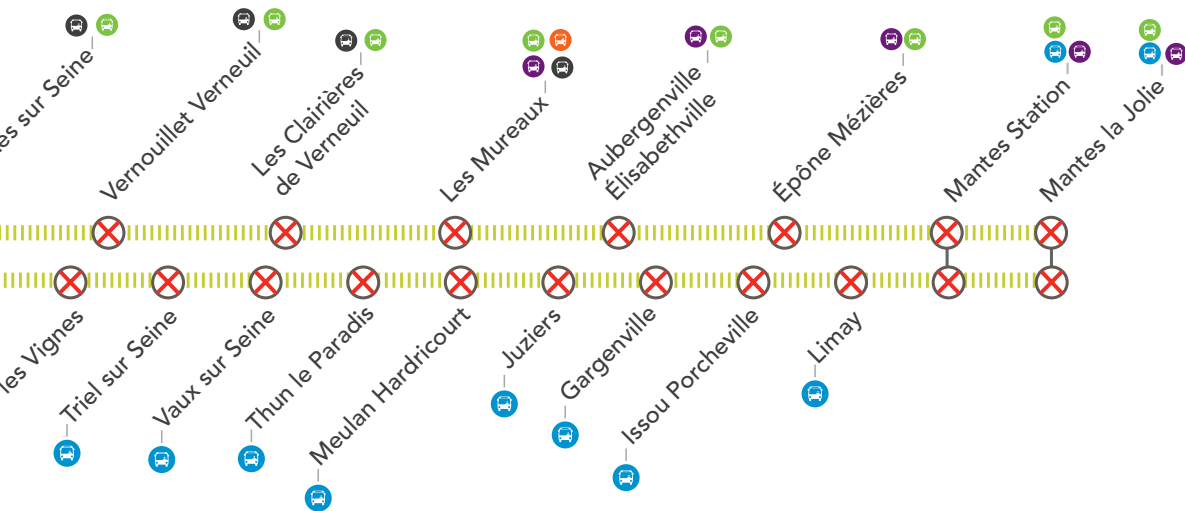

PONTOISE <> GISORS (SEMI-DIRECT) + 60 min

| AU DÉPART DE | JOURS | PREMIERS DÉPARTS | DERNIERS DÉPARTS | FREQUENCES |
|---|----------|------------------|------------------|--|
| Pontoise | Samedi | 07 : 47 | 21 : 18 | Correspondance avec vos trains à Pontoise. |
| | Dimanche | 08 : 50 | 19 : 50 | |
| Gisors | Samedi | 05 : 11 | 18 : 14 | |
| | Dimanche | 08 : 13 | 21 : 36 | |
| • PONTOISE • US • SANTEUIL LE PERCHAY • CHARS • LA VILLETERTRE • LIANCOURT SAINT-PIERRE • CHAUMONT EN VEXIN • TRIE CHÂTEAU • GISORS | | | | |

PONTOISE <> GISORS (SEMI-DIRECT) + 40 min

| AU DÉPART DE | JOURS | PREMIERS DÉPARTS | DERNIERS DÉPARTS | FREQUENCES |
|---|----------|------------------|------------------|--|
| Pontoise | Samedi | 07 : 47 | 21 : 18 | Correspondance avec vos trains à Pontoise. |
| | Dimanche | 08 : 50 | 19 : 50 | |
| Gisors | Samedi | 05 : 30 | 18 : 33 | |
| | Dimanche | 08 : 32 | 21 : 55 | |
| • PONTOISE • CHARS • CHAUMONT EN VEXIN • GISORS | | | | |

LES SOIRÉES DE SEMAINE

LIGNE J FERMÉE ENTRE

- PARIS SAINT-LAZARE & ERMONT EAUBONNE
- PARIS SAINT-LAZARE & PONTOISE
- PARIS SAINT-LAZARE & MANTES LA JOLIE

||| Aucun train | J | X Gare non desservie en train | Bus de remplacement SNCF

Au départ d'Auber pour rejoindre la gare :

- De **Mantes la Jolie** : empruntez la ligne **A** jusqu'à La Défense puis prendre l'**Express A 14** en direction de Mantes la Jolie.

NOS SOLUTIONS

JUILL.
29
au 31