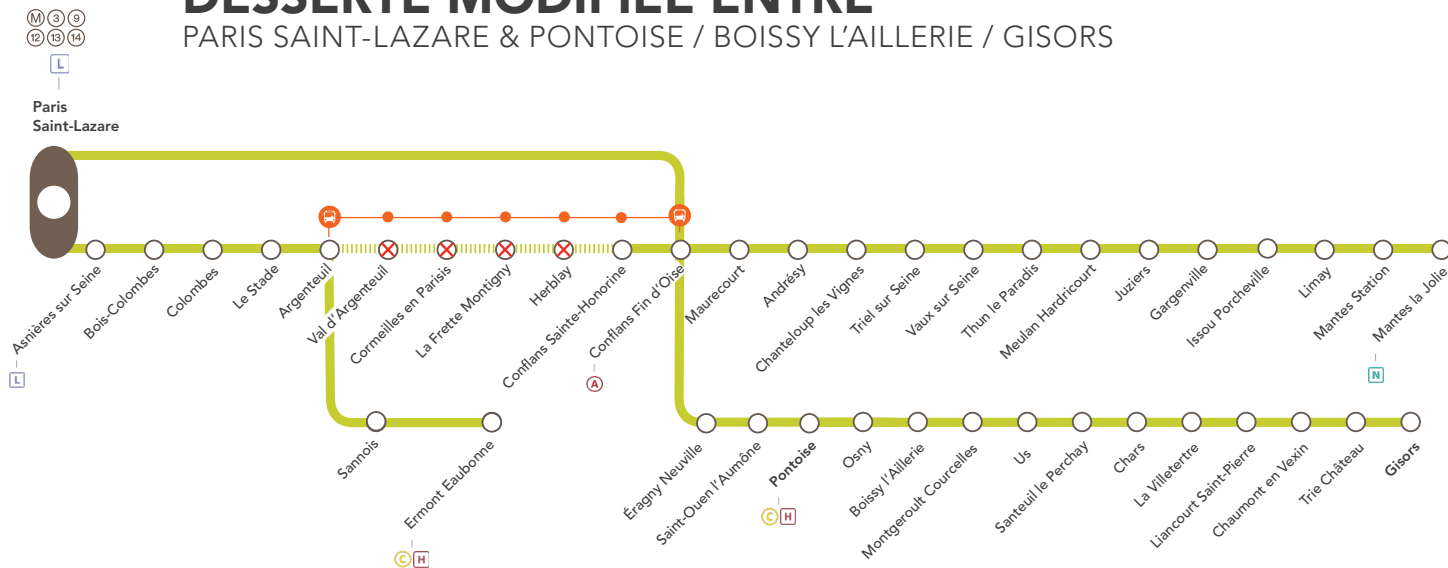

EN WEEK-END

AOÛT

SAMEDI

31

SEPT.

DIMANCHE

1er

LIGNE J FERMÉE ENTRE ARGENTEUIL & CONFLANS SAINTE-HONORINE

DESSERTE MODIFIÉE ENTRE

PARIS SAINT-LAZARE & PONTOISE / BOISSY L'AILLERIE / GISORS

||| Aucun train | J | X Gare non desservie en train | Bus de remplacement SNCF