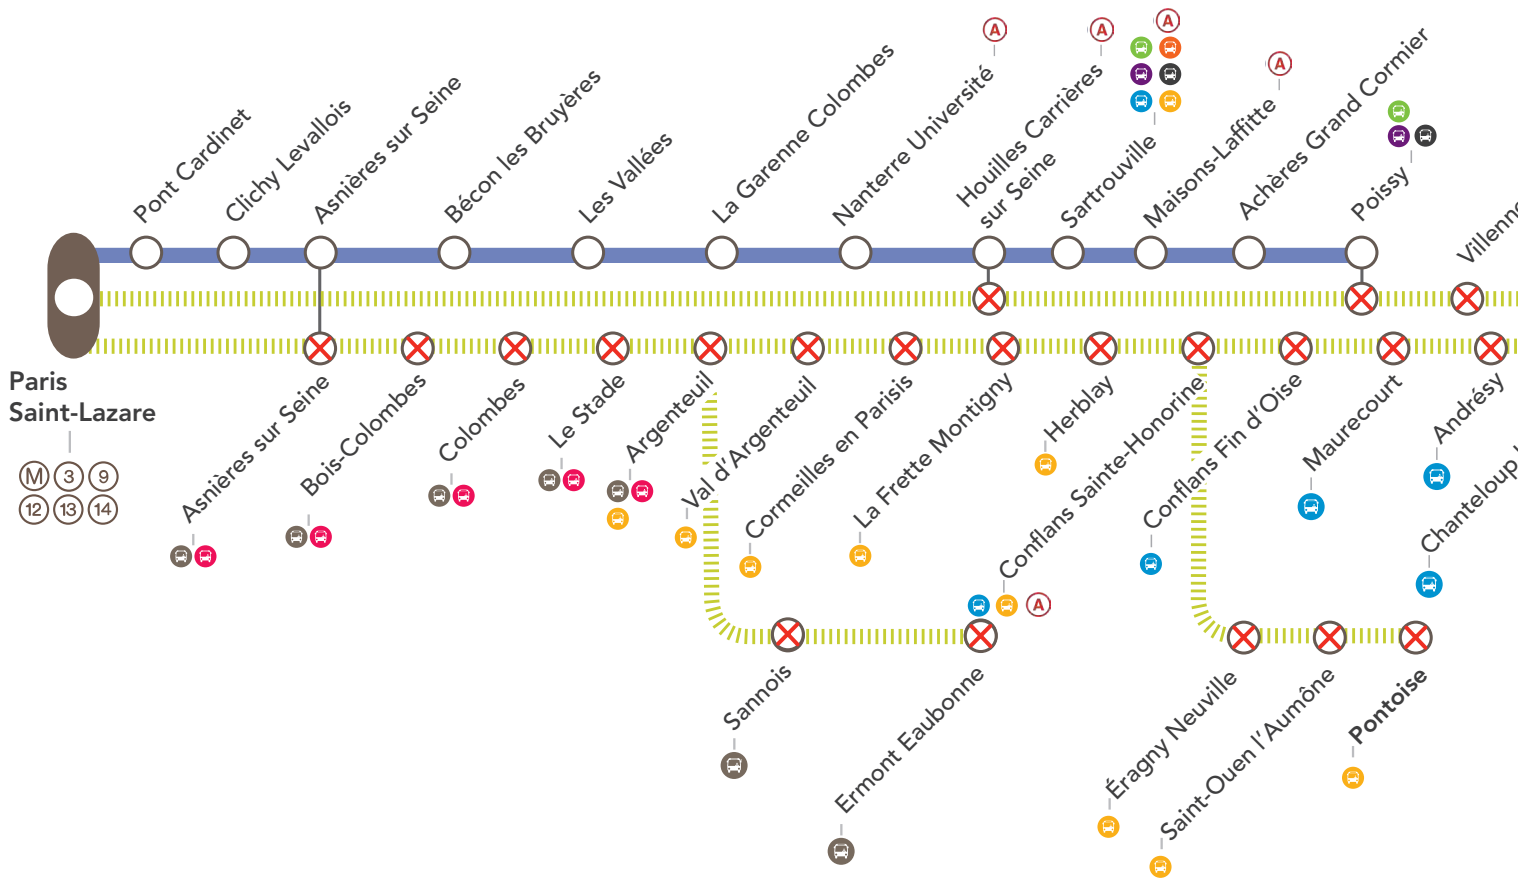

LES SOIRÉES DE SEMAINE