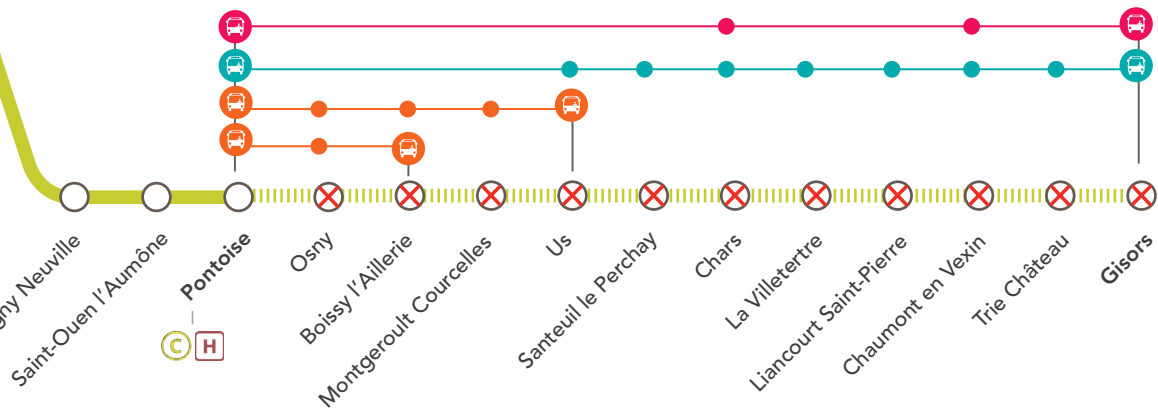

LIGNE J FERMÉE ENTRE

- ARGENTEUIL & ERMONT EAUBONNE
- PONTOISE & GISORS

AOÛT

10
et 11

JUILLET

AOÛT