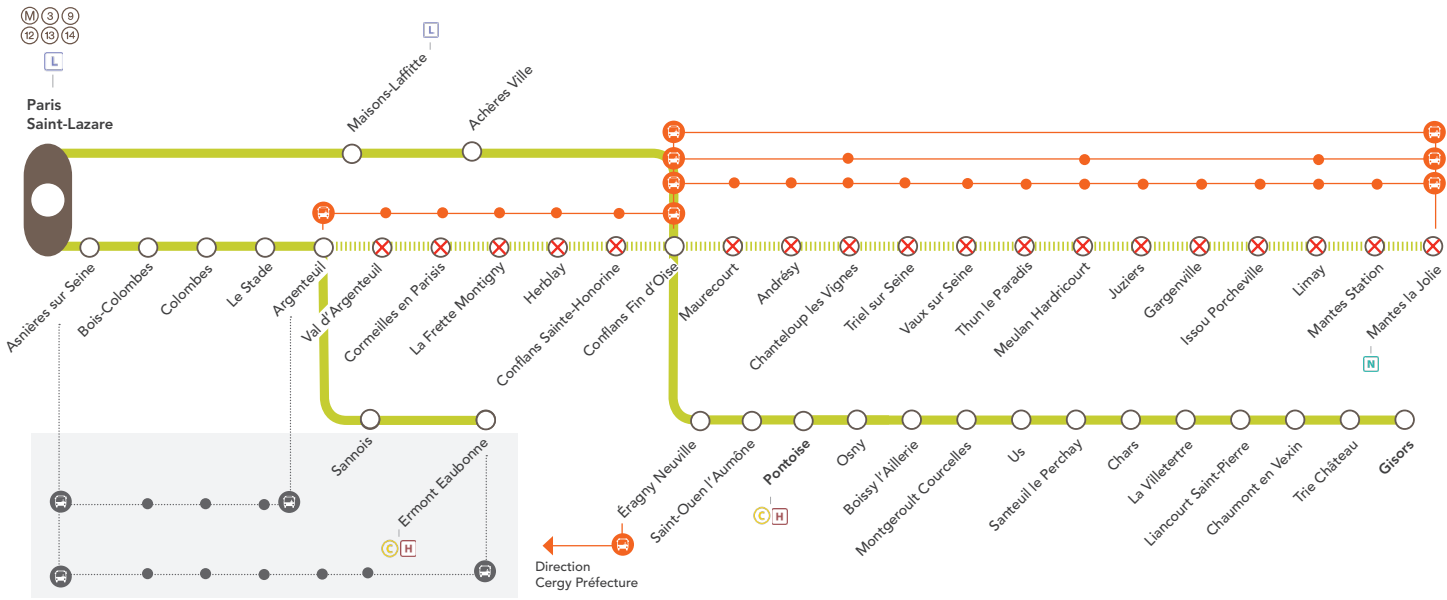

EN WEEK-END

LIGNE J FERMÉE ENTRE

ARGENTEUIL & MANTES LA JOLIE

DESSERTE MODIFIÉE ENTRE

PARIS SAINT-LAZARE & PONTOISE / BOISSY L'AILLERIE / GISORS

AOÛT
24
et 25

||| Aucun train | J | X Gare non desservie en train | Bus de remplacement SNCF