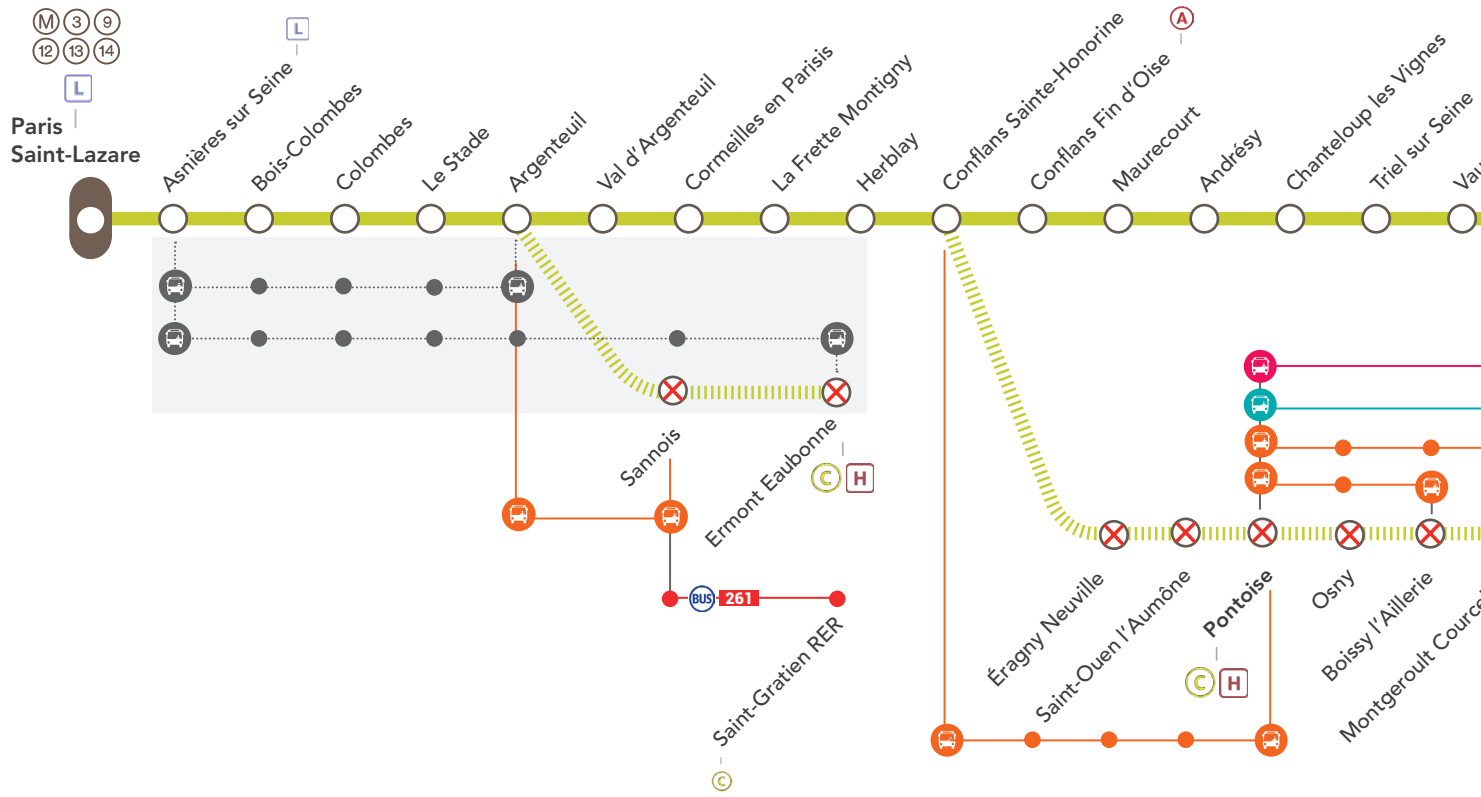

EN WEEK-END