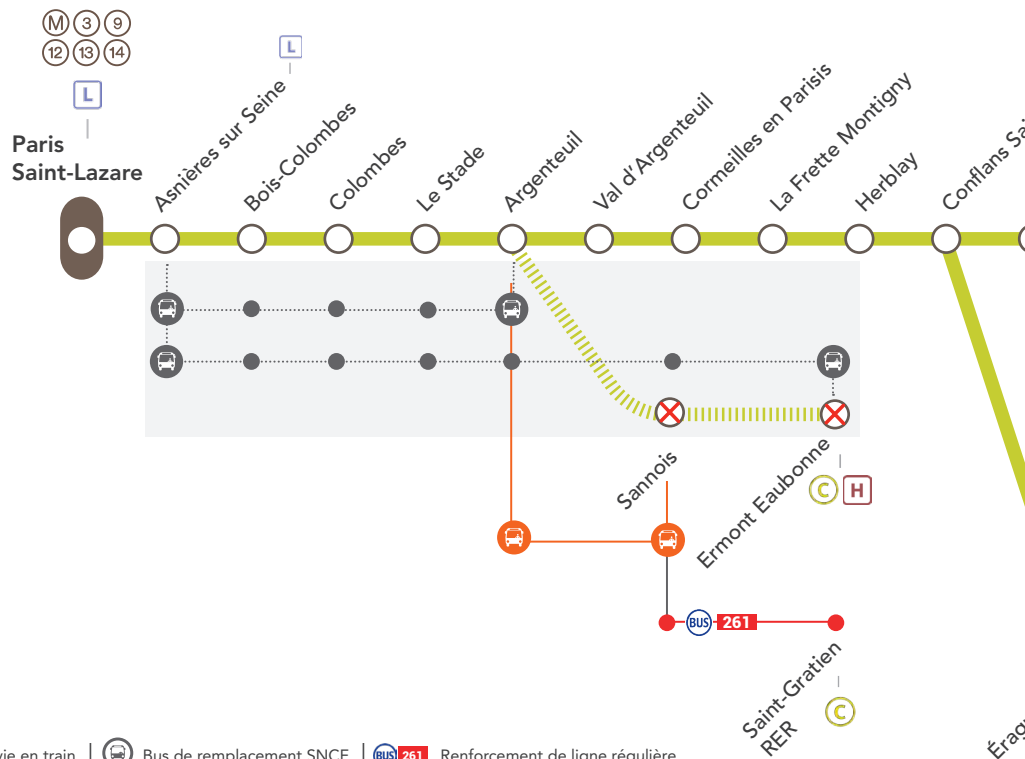

EN WEEK-END

||| Aucun train | J | X Gare non desservie en train | Bus de remplacement SNCF | BUS 261 Renforcement de ligne régulière