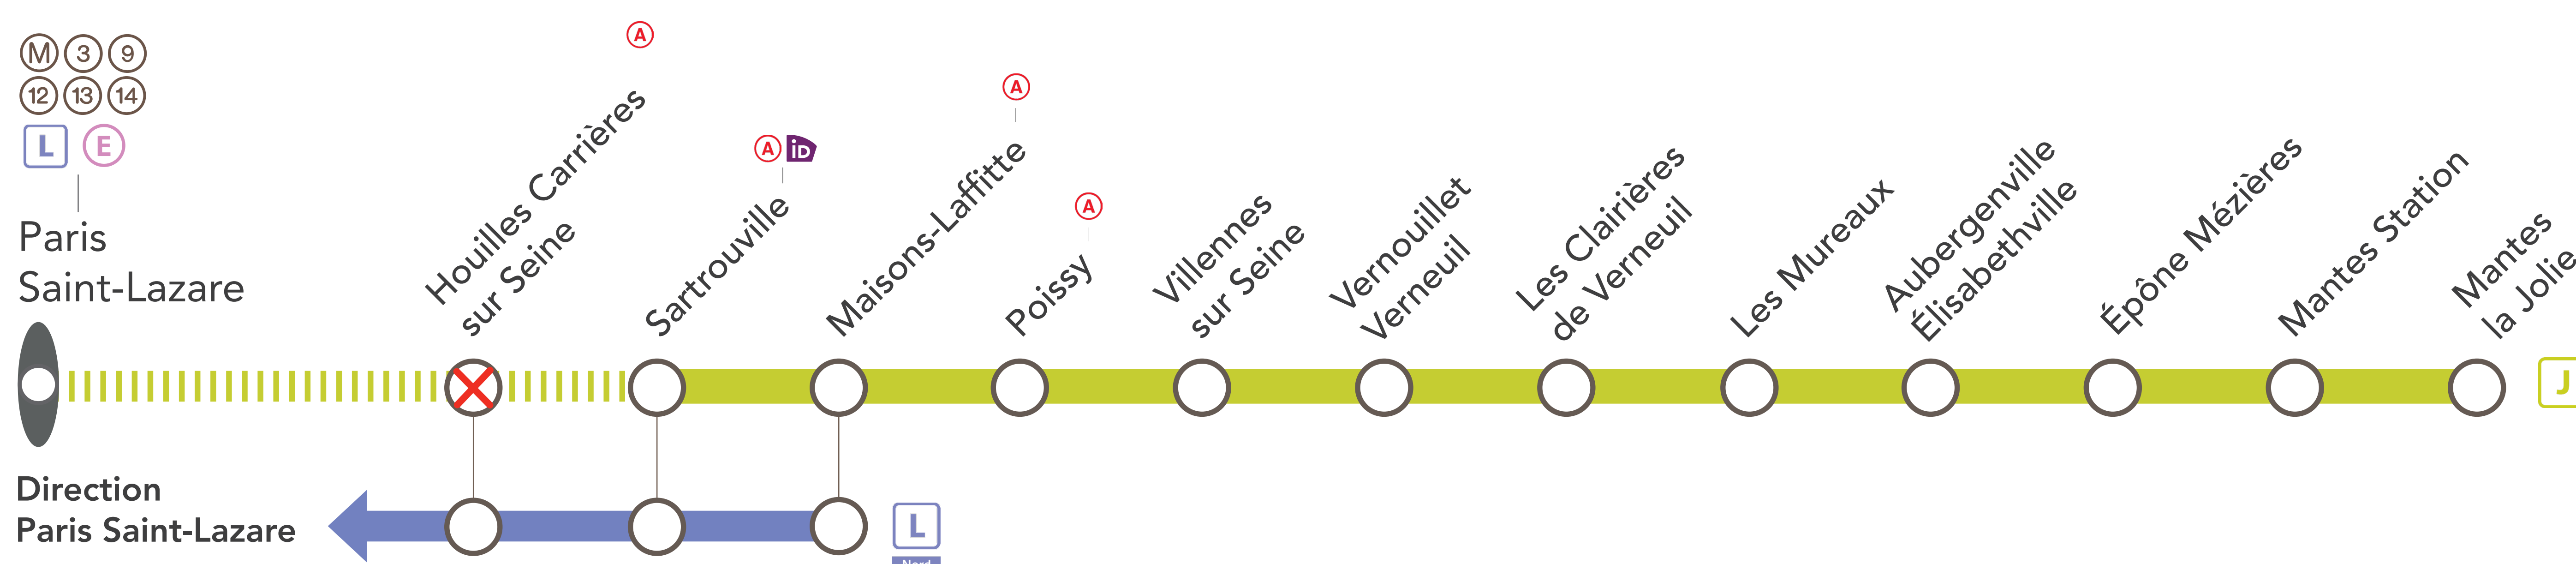

## LIGNE J FERMÉE

**MAI**  
VENDREDI  
**31**

### ● JUSQU'À 21H40, ENTRE PARIS SAINT-LAZARE & SARTROUVILLE

### ● À PARTIR DE 21H40, ENTRE PARIS SAINT-LAZARE & MANTES LA JOLIE VIA POISSY

Gare non desservie en train   
 Aucun train de la ligne   
 Bus de remplacement SNCF   
 Place IDVROOM

**À PARTIR DE 21H40,**  
BUS DE REMPLACEMENT SNCF / ALLONGEMENT DU TEMPS DE TRAJET

La Défense		→	Mantes la Jolie
------------	--	---	-----------------