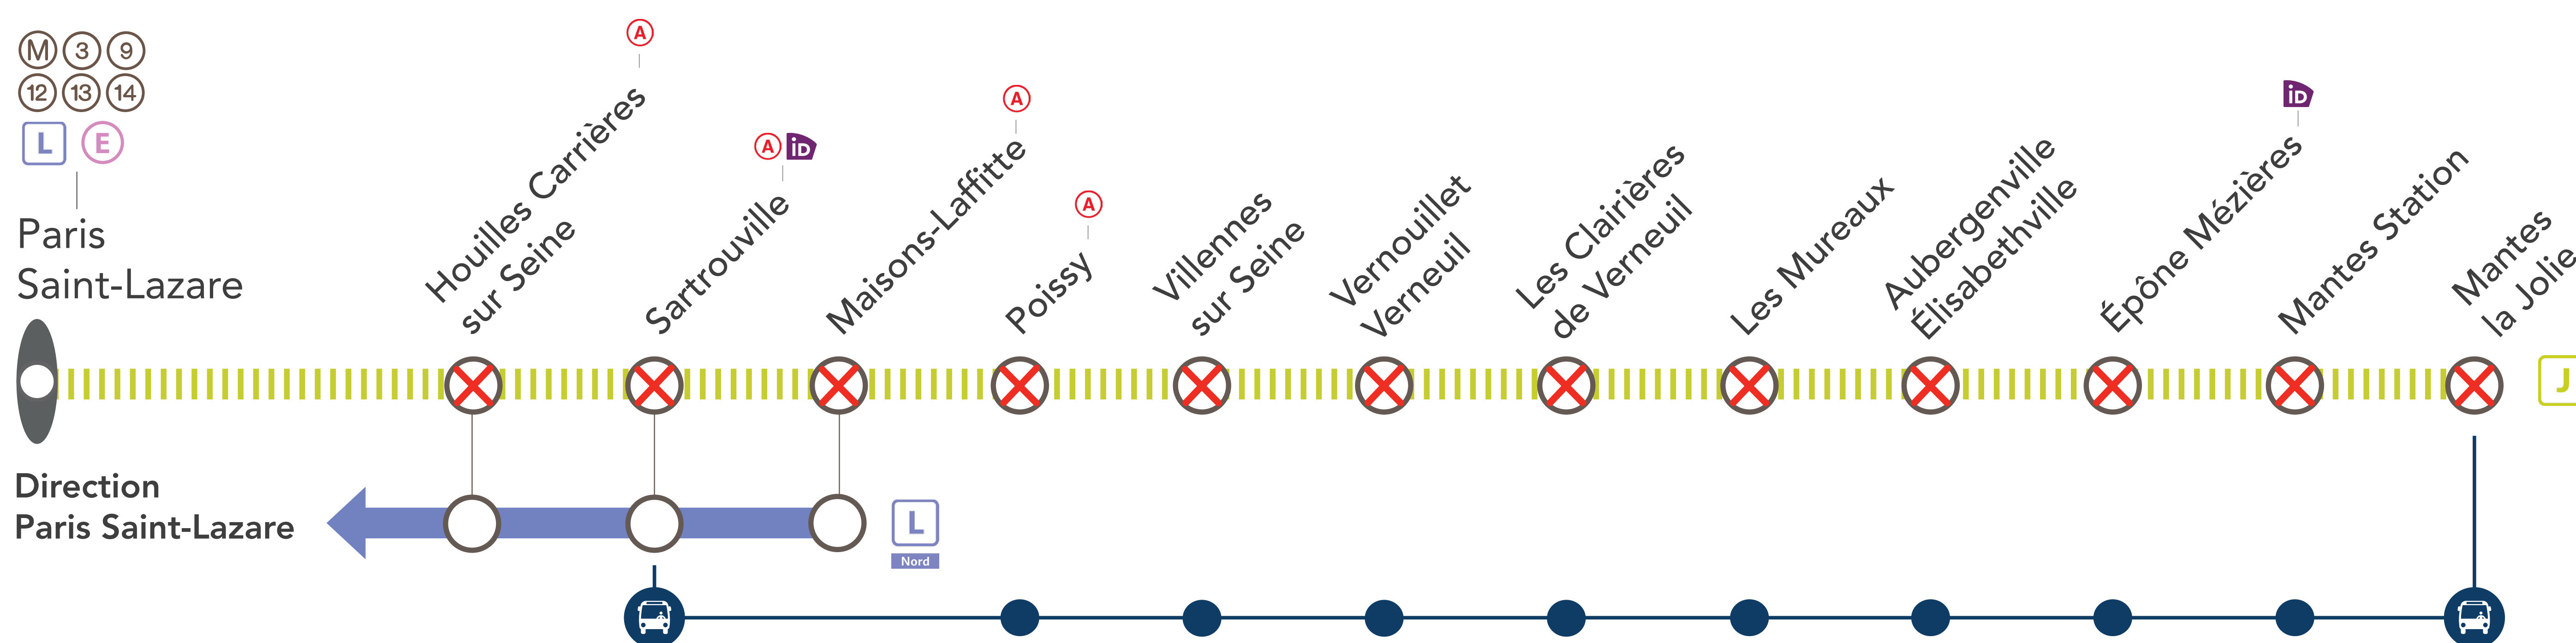

## LIGNE J FERMÉE

**MAI**  
VENDREDI  
**31**

### ● JUSQU'À 21H40, ENTRE PARIS SAINT-LAZARE & SARTROUVILLE

### ● À PARTIR DE 21H40, ENTRE PARIS SAINT-LAZARE & MANTES LA JOLIE VIA POISSY

Gare non desservie en train   
 Aucun train de la ligne   
 Bus de remplacement SNCF   
 Place IDVROOM

**À PARTIR DE 21H40,**  
BUS DE REMPLACEMENT SNCF / ALLONGEMENT DU TEMPS DE TRAJET

La Défense		→	Mantes la Jolie
------------	--	---	-----------------