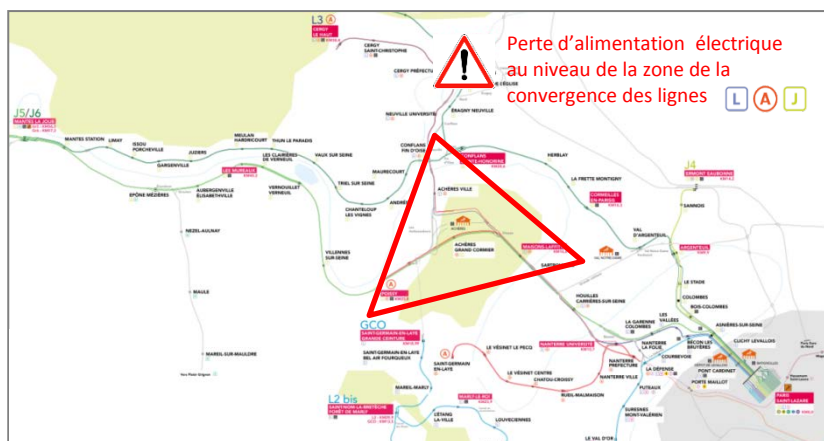

## INTERRUPTION DU TRAFIC SUR LES AXES MAISONS-LAFFITTE-POISSY ET MAISONS-LAFFITTE-ACHÈRES VILLE

Coupure d'alimentation

A Maisons-Laffitte

Incident survenu  
jeudi 09 mai, à 8h05

### Conséquences – Plan de transport

Le 9 mai 2019, une rupture totale d'alimentation électrique entre Achères et Maisons-Laffitte s'est produite suite à une disjonction caténaire à Maisons-Laffitte occasionnée par des oiseaux. Cet incident a engendré une interruption du trafic sur les axes Maisons-Laffitte-Poissy (RER A, ligne J et lignes normandes) et Maisons-Laffitte-Achères ville (RER A Cergy et ligne L Nord) de 8h05 à 09h39 (cf carte ci-dessous).

Les équipes SNCF sont intervenues dès connaissance de l'événement pour réalimenter les caténaires en électricité et sécuriser les équipements.

Les circulations ont pu reprendre progressivement à partir de 9h39 sur l'ensemble des lignes.

Reprise progressive du trafic dès 9h39.

**Nous vous remercions pour votre patience et votre compréhension.**

Les équipes des lignes SNCF Transilien LAJ.