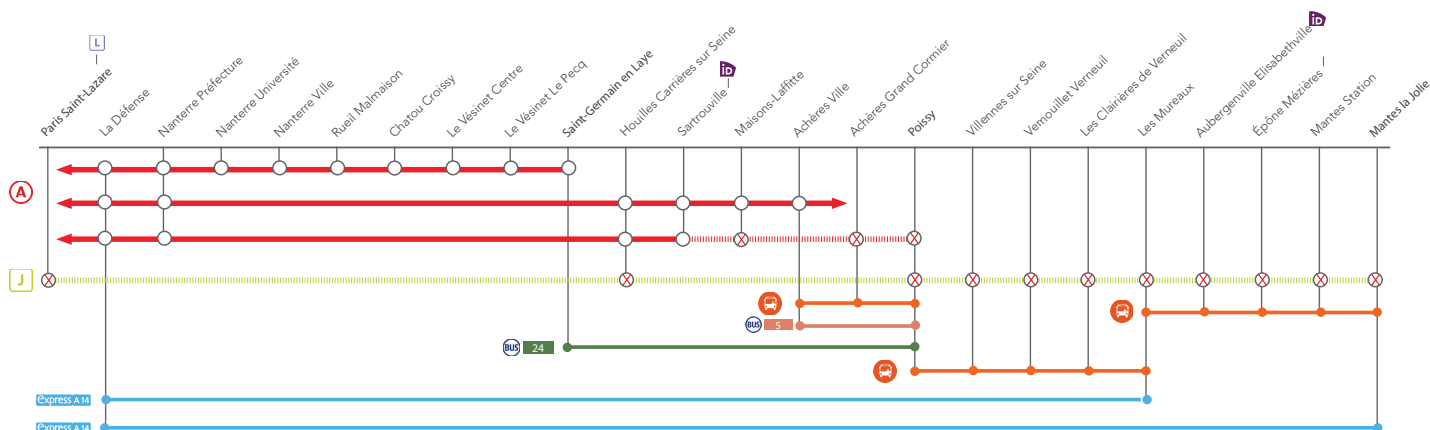

INFO TRAVAUX

LIGNE **A** FERMÉE

ENTRE SARTROUVILLE & POISSY JUSQU'AU LUNDI 16H

LIGNE **J** FERMÉE

ENTRE PARIS SAINT-LAZARE & MANTES LA JOLIE VIA POISSY

JUIN

08
et 09

JUIN

LUNDI
10

+ D'INFOS

- sur les blogs de lignes
- en gare
- sur Transilien.com

Pourquoi ces travaux ?

- Renouvellement des appareils de voies entre Aubergenville Elisabethville & Mantes la Jolie.
- Prolongement du **RE RER E** en direction de Mantes la Jolie.

⊗ Gare non desservie en train ||| Aucun train de la ligne ⊞ Aucun train de la ligne Ⓜ Bus de remplacement SNCF Ⓡ Renforcement de lignes régulières ID Place IDVROOM

BUS DE REMPLACEMENT SNCF / ALLONGEMENT DU TEMPS DE TRAJET

Poissy	← Bus →	Les Mureaux	+ 40 MIN
Les Mureaux	← Bus →	Mantes la Jolie	+ 50 MIN
Achères Ville	← Bus →	Poissy	+ 12 MIN

RENFORCEMENT DE LIGNES RÉGULIÈRES

Achères Ville	← Bus 5 →	Poissy
Poissy	← Bus 24 →	Saint-Germain en Laye
La Défense	← Express A14 →	Les Mureaux/ Mantes la Jolie