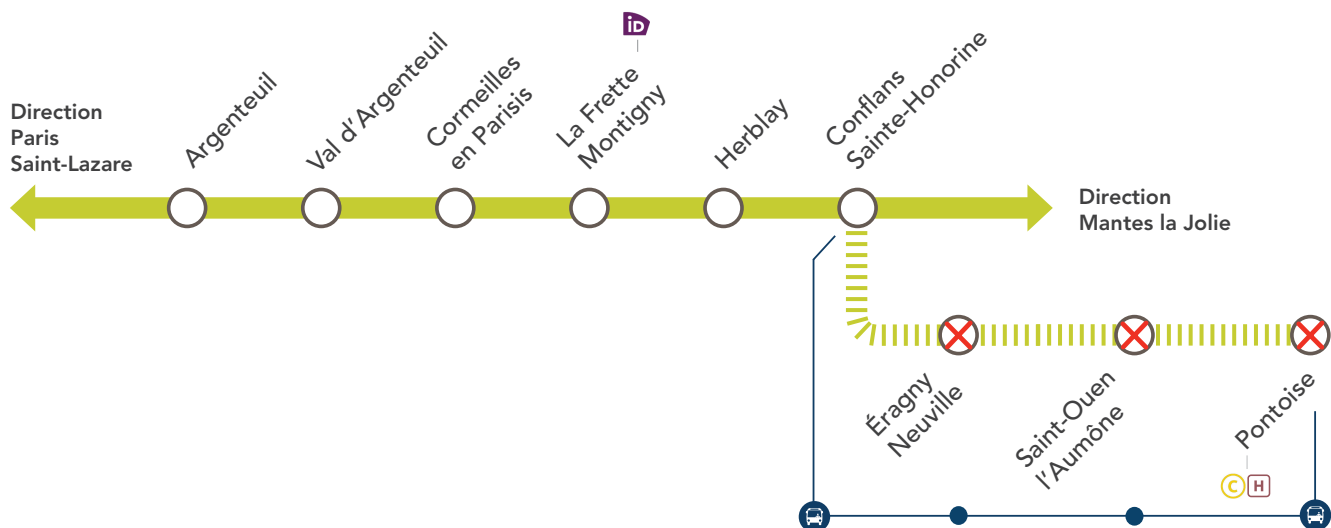

INFO TRAVAUX

LIGNE **J** FERMÉE

EN SEMAINE À PARTIR DE 00H25

ENTRE CONFLANS SAINTE-HONORINE & PONTOISE

MAI

27
au **29**

JUIN

03
au **07**

+ D'INFOS

- ➔ sur l'appli SNCF
- ➔ sur le blog de la ligne
- ➔ en gare
- ➔ sur Transilien.com

Pourquoi ces travaux ?

Des travaux ont lieu sur votre ligne afin d'assurer la mise en accessibilité de la gare de Pontoise pour les personnes en situation de handicap.

Gare non desservie en train Aucun train de la ligne **J** Bus de remplacement SNCF Place IDVROOM

BUS DE REMPLACEMENT SNCF / ALLONGEMENT DU TEMPS DE TRAJET

Conflans Sainte-Honorine → Pontoise **+ 30 MIN**

COVOITURAGE / IDVROOM

Pendant les travaux
covoiturez avec idvroom.com
Transilien vous offre* le trajet

*offre soumise à conditions.

DERNIER TRAIN*

GARES DE DÉPART	HORAIRE DE DÉPART	DIRECTION	HORAIRE D'ARRIVÉE
Paris Saint-Lazare	00:27	➔ Pontoise	01:08