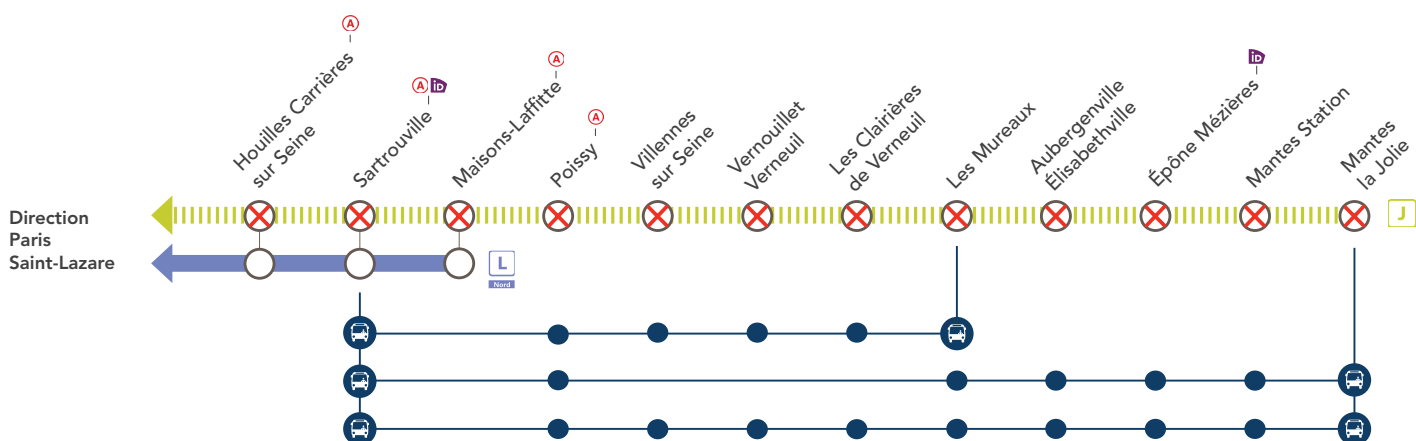

INFO TRAVAUX

LIGNE J FERMÉE

EN SEMAINE À PARTIR DE 21H40

ENTRE PARIS SAINT-LAZARE & MANTES LA JOLIE VIA POISSY

MAI 20 au 29	JUIN 03 au 07	JUIN 11 au 14
---	--	--

+ D'INFOS

- ➔ sur l'appli SNCF
- ➔ sur le blog de la ligne
- ➔ en gare
- ➔ sur Transilien.com

Pourquoi ces travaux ?

Des travaux ont lieu sur votre ligne pour prolonger les voies du **REB E** en direction de Mantes la Jolie.

⊗ Gare non desservie en train ||| Aucun train de la ligne J 🚌 Bus de remplacement SNCF ID Place IDVROOM

🔴 En soirée, le vendredi 07 juin, la ligne **A** sera interrompue entre **Sartrouville & Poissy**

🕒 BUS DE REMPLACEMENT SNCF / ALLONGEMENT DU TEMPS DE TRAJET

Sartrouville	🚌 →	Les Mureaux (omnibus)	+ 40 MIN
Sartrouville	🚌 →	Mantes la Jolie (semi-direct)	+ 40 MIN
Mantes la Jolie	🚌 →	Sartrouville (omnibus)	+ 60 MIN

RENFORCEMENT LIGNE DE CAR RÉGULIÈRE

La Défense **Express A14** → Mantes la Jolie

🚗 COVOITURAGE / IDVROOM

Pendant les travaux
covoiturez avec idvroom.com
Transilien vous offre* le trajet

*offre soumise à conditions.