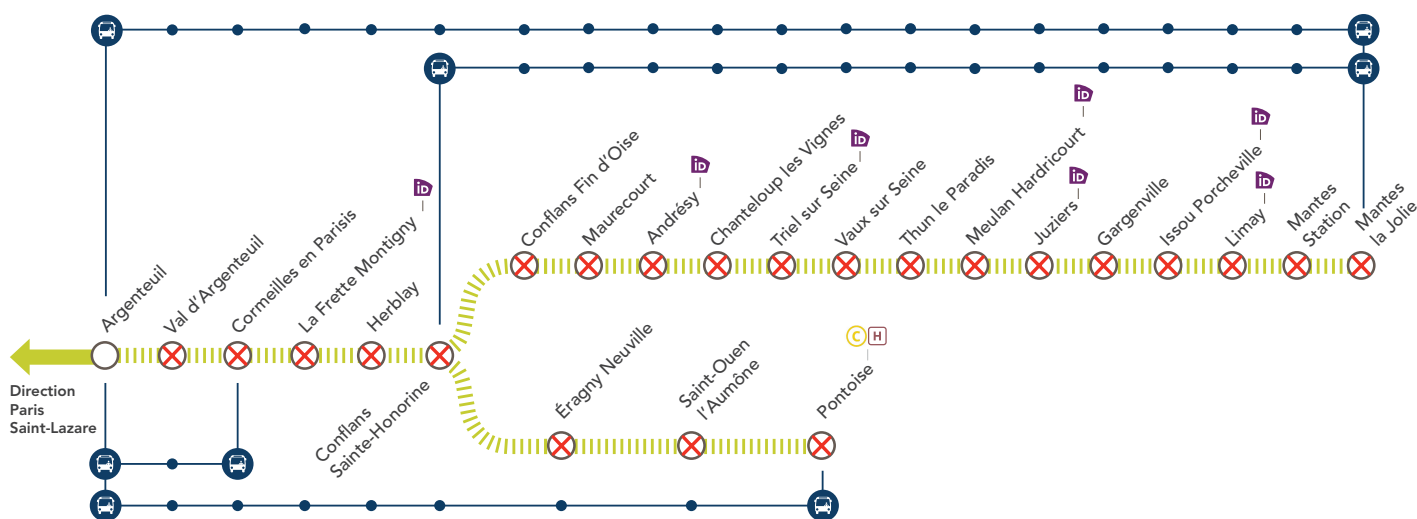

INFO TRAVAUX

LIGNE J FERMÉE

EN SEMAINE À PARTIR DE 21H10

ENTRE ARGENTEUIL & MANTES LA JOLIE / PONTOISE

MAI
06
au **07**

MAI
09
au **17**

+ D'INFOS
➔ sur l'appli SNCF
➔ sur le blog de la ligne
➔ en gare
➔ sur Transilien.com

Gare non desservie en train
 Aucun train de la ligne
 Bus de remplacement SNCF
 Place IDVROOM

BUS DE REMPLACEMENT SNCF / ALLONGEMENT DU TEMPS DE TRAJET

Argenteuil		Pontoise	+ 60 MIN
Argenteuil		Mantes la Jolie	+ 90 MIN
Conflans Sainte-Honorine		Mantes la Jolie	+ 60 MIN

COVOITURAGE / IDVROOM

Pendant les travaux
covoiturez avec idvroom.com
Transilien vous offre* le trajet

*offre soumise à conditions.

DERNIERS TRAINS OMNIBUS*

GARES DE DÉPART	HORAIRES DE DÉPART	DIRECTIONS	HORAIRES D'ARRIVÉE
Paris Saint-Lazare	21:13	➔ Mantes la Jolie via Conflans Sainte-Honorine	22:30
Paris Saint-Lazare	21:57	➔ Pontoise	22:38
Pontoise	21:46	➔ Paris Saint-Lazare	22:29

[1] Train à destination de St Nom la Bretèche

[2] Train à destination de Versailles RD

PENDANT LES TRAVAUX, COVOITUREZ AVEC ID VROOM.COM. TRANSILIEN VOUS REMBOURSE.*

*Offre soumise à conditions. Plus en savoir plus: [transilien.com](#)