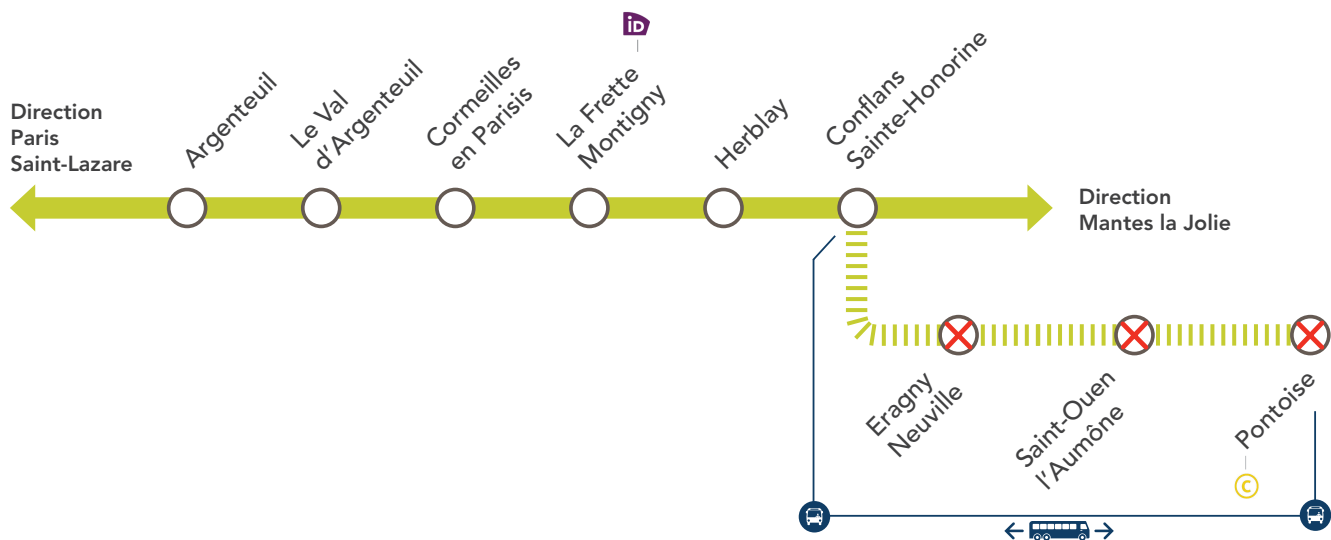

INFO TRAVAUX

LIGNE **J** FERMÉE

EN SEMAINE À PARTIR DE 21H25

ENTRE PARIS SAINT-LAZARE & PONTOISE

MARS
25
au 29

AVRIL
1^{er}
au 05

AVRIL
23
au 26

+ D'INFOS
➔ sur l'appli SNCF
➔ sur le blog de la ligne
➔ en gare
➔ sur Transilien.com

⊗ Gare non desservie en train ||| Aucun train de la ligne **J** 🚌 Bus de remplacement SNCF **id** Place IDVROOM

🕒 BUS DE REMPLACEMENT SNCF / ALLONGEMENT DU TEMPS DE TRAJET

Conflans Sainte-Honorine 🚌 Pontoise **+ 30 MIN**

🚗 COVOITURAGE / **id** VROOM

Pendant les travaux
covoiturez avec idvroom.com
Transilien vous offre* le trajet

*offre soumise à conditions.

DERNIERS TRAINS*

GARES DE DÉPART	HORAIRES DE DÉPART	DIRECTIONS	HORAIRES D'ARRIVÉE
Paris Saint-Lazare	21:27	➔ Pontoise	22:08
Pontoise	22:16	➔ Paris Saint-Lazare	22:57

*Horaires donnés à titre indicatif

#VOTRERÉSEAUAVANCEIDF

Du lundi 25 au vendredi 29 mars 2019,
 Du lundi 1^{er} au vendredi 05 avril 2019 et
 Du mardi 23 au vendredi 26 avril 2019
 à partir de 21h25.

Paris Saint-Lazare ➤ Pontoise