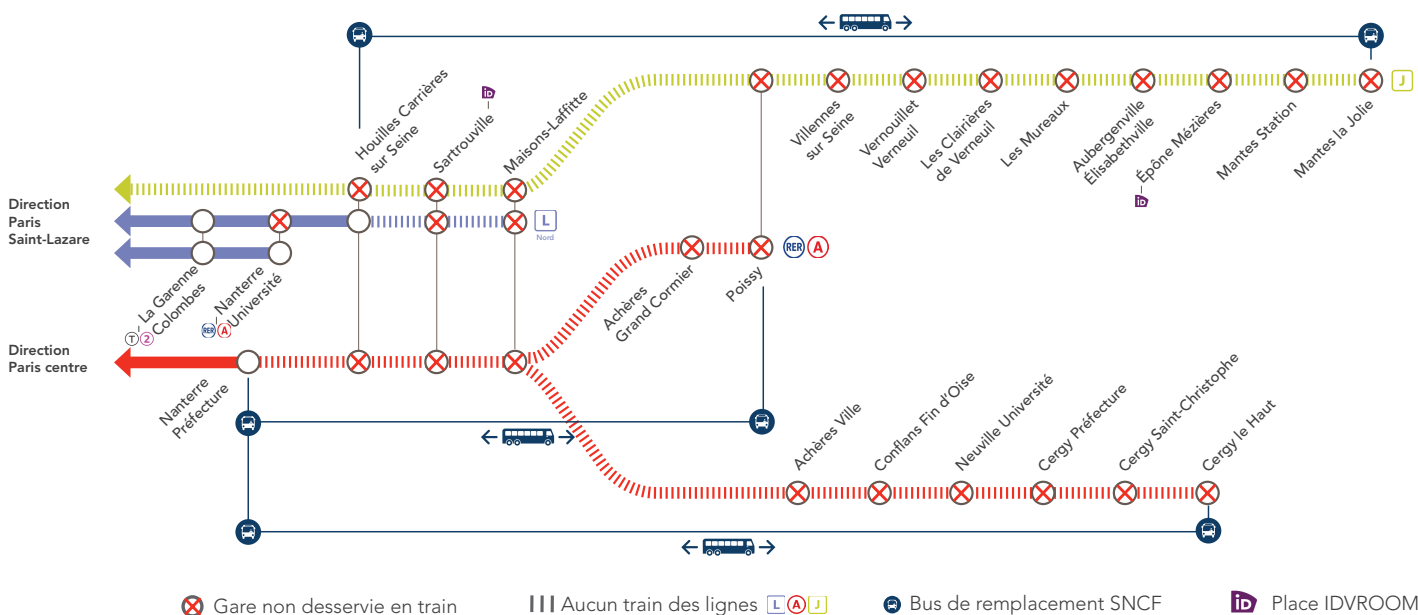

EN SEMAINE

LIGNE L

FERMÉE À PARTIR DE 21H45

ENTRE HOUILLES CARRIÈRES SUR SEINE & MAISONS-LAFFITTE

DESSERTE MODIFIÉE À PARTIR DE 22H19

ENTRE PARIS SAINT-LAZARE & HOUILLES CARRIÈRES SUR SEINE

LIGNE A FERMÉE À PARTIR DE 21H30

ENTRE NANTERRE PRÉFECTURE & CERGY LE HAUT / POISSY

LIGNE J FERMÉE À PARTIR DE 21H40

ENTRE PARIS SAINT-LAZARE & MANTES LA JOLIE VIA POISSY

MARS

**11
au 22**

+ D'INFOS

- ➔ sur l'appli SNCF / RATP
- ➔ sur les blogs de lignes
- ➔ en gare
- ➔ sur Transilien.com / RATP.fr

INFORMATION COMPLÉMENTAIRE

Des travaux importants ont également lieu sur vos lignes le week-end du 16 et 17 mars. Référez-vous aux affiches et flyers travaux du week-end concerné.

BUS DE REMPLACEMENT SNCF / ALLONGEMENT DU TEMPS DE TRAJET

Houilles Carrières sur Seine	↔ (omnibus / semi-direct) ↔	Mantes la Jolie	+ 70 MIN
Nanterre Préfecture / Nanterre Université	↔ (omnibus / semi-direct) ↔	Cergy le Haut	+ 60 MIN
Nanterre Préfecture / Nanterre Université	↔ (omnibus) ↔	Poissy	+ 60 MIN

RENFORCEMENT LIGNE DE CAR RÉGULIÈRE

La Défense Express A 14 ↔ Mantas la Jolie

COVOITURAGE / idVROOM

Pendant les travaux covoiturez avec idvroom.com Transilien vous offre* le trajet

*offre soumise à conditions.

GARES de départ	DIRECTION	DERNIERS TRAINS
Maisons-Laffitte	→ Paris Saint-Lazare	22:01
Paris Saint-Lazare	→ Maisons-Laffitte	21:48
Mantes la Jolie via Poissy	→ Paris Saint-Lazare	21:41
Paris Saint-Lazare	→ Mantas la Jolie via Poissy	21:53
Nanterre Préfecture	→ Cergy le Haut	21:44
Cergy le Haut	→ Nanterre Préfecture	21:32
Nanterre Préfecture	→ Poissy	21:34
Poissy	→ Nanterre Préfecture	22:03

*Horaires donnés à titre indicatif