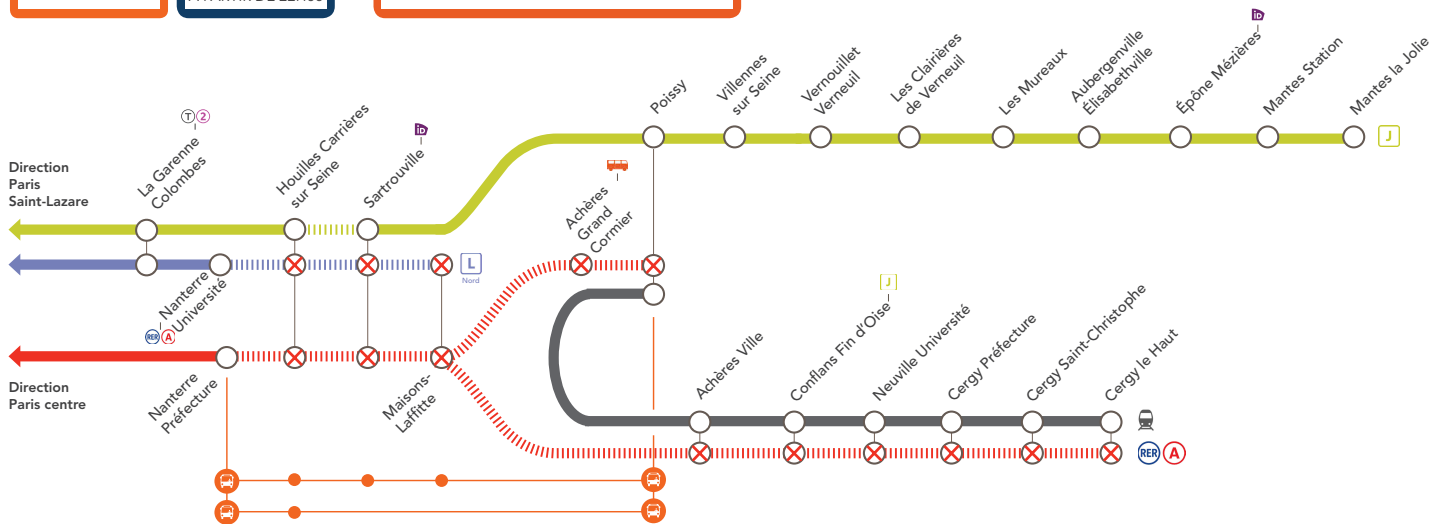

## LIGNE L NORD FERMÉE

ENTRE NANTERRE UNIVERSITÉ & MAISONS-LAFFITTE

## LIGNE A FERMÉE

ENTRE NANTERRE PRÉFECTURE & CERGY LE HAUT / POISSY

## LIGNE J FERMÉE

ENTRE HOUILLES CARRIÈRES SUR SEINE & SARTROUVILLE

**MARS**

SAMEDI  
**16**

**MARS**

DIMANCHE  
**17**

À PARTIR DE 22H00

**+ D'INFOS**

- ➔ sur l'appli SNCF / RATP
- ➔ sur les blogs de lignes
- ➔ en gare
- ➔ sur Transilien.com / RATP.fr

⊗ Gare non desservie en train    ||| Aucun train des lignes L A J    🚆 Navette ferroviaire SNCF    🚌 Bus de remplacement SNCF    🚐 Navette à la demande SNCF    🏠 Place IDVROOM