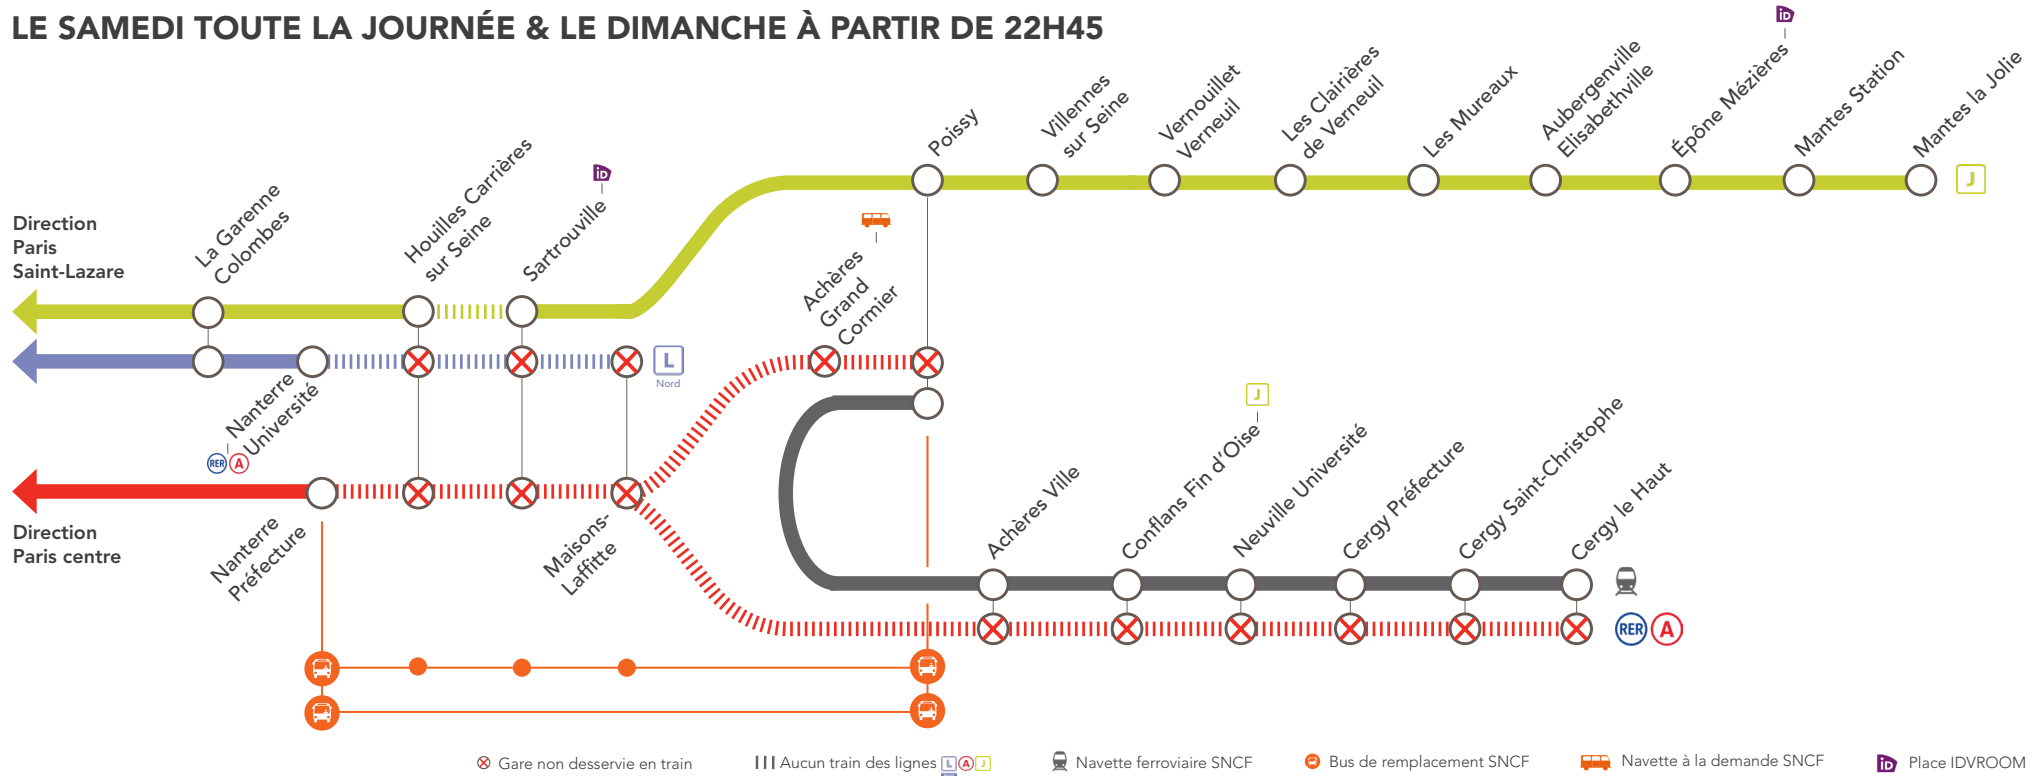

PENDANT LES TRAVAUX,
COVOITUREZ AVEC IDVROOM.
C'EST GRATUIT !

Pendant les travaux sur le réseau, Transilien vous propose, en complément des bus de substitution, la possibilité de vous déplacer en covoiturage avec iDVROOM*.

LIGNE FERMÉE

ENTRE NANTERRE UNIVERSITÉ &
MAISONS-LAFFITTE

LIGNE FERMÉE

ENTRE NANTERRE PRÉFECTURE &
CERGY LE HAUT / POISSY

LIGNE FERMÉE

ENTRE HOUILLES CARRIÈRES SUR SEINE &
SARTROUVILLE

LE SAMEDI TOUTE LA JOURNÉE & LE DIMANCHE À PARTIR DE 22H45

NOS CONSEILS

VALABLE DANS LES DEUX SENS DE CIRCULATION

Au départ de **Paris Saint-Lazare** pour vous rendre en gare de :

<ul style="list-style-type: none"> SARTROUVILLE MAISONS-LAFFITTE 	dir. Houilles Carrières sur Seine > Houilles Carrières sur Seine > dir. Poissy
ENTRE POISSY & MANTES LA JOLIE	dir. Houilles Carrières sur Seine > Houilles Carrières sur Seine > dir. Poissy > Sartrouville > dir. Mantes la Jolie
<ul style="list-style-type: none"> ENTRE ACHÈRES VILLE & CERGY LE HAUT ACHÈRES GRAND CORMIER 	dir. Houilles Carrières sur Seine > Houilles Carrières sur Seine > dir. Poissy > Poissy* > dir. Cergy le Haut *spécificité pour Achères Grand Cormier :

Au départ de **Nanterre Université** pour vous rendre en gare de :

HOUILLES CARRIÈRES SUR SEINE	dir. Paris Saint-Lazare > La Garenne Colombes > dir. Houilles Carrières sur Seine
------------------------------	--