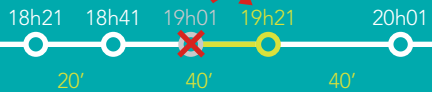

### DE TRAINS

avec des horaires  
repensés

**DANS LES GARES DE MANTES  
LA JOLIE À CONFLANS  
SAINTE-HONORINE**

**À partir du 10/12/2018 :**

Le train de 19h01 au départ de Mantes La Jolie et à destination de Paris Saint-Lazare partira désormais à 19h21.