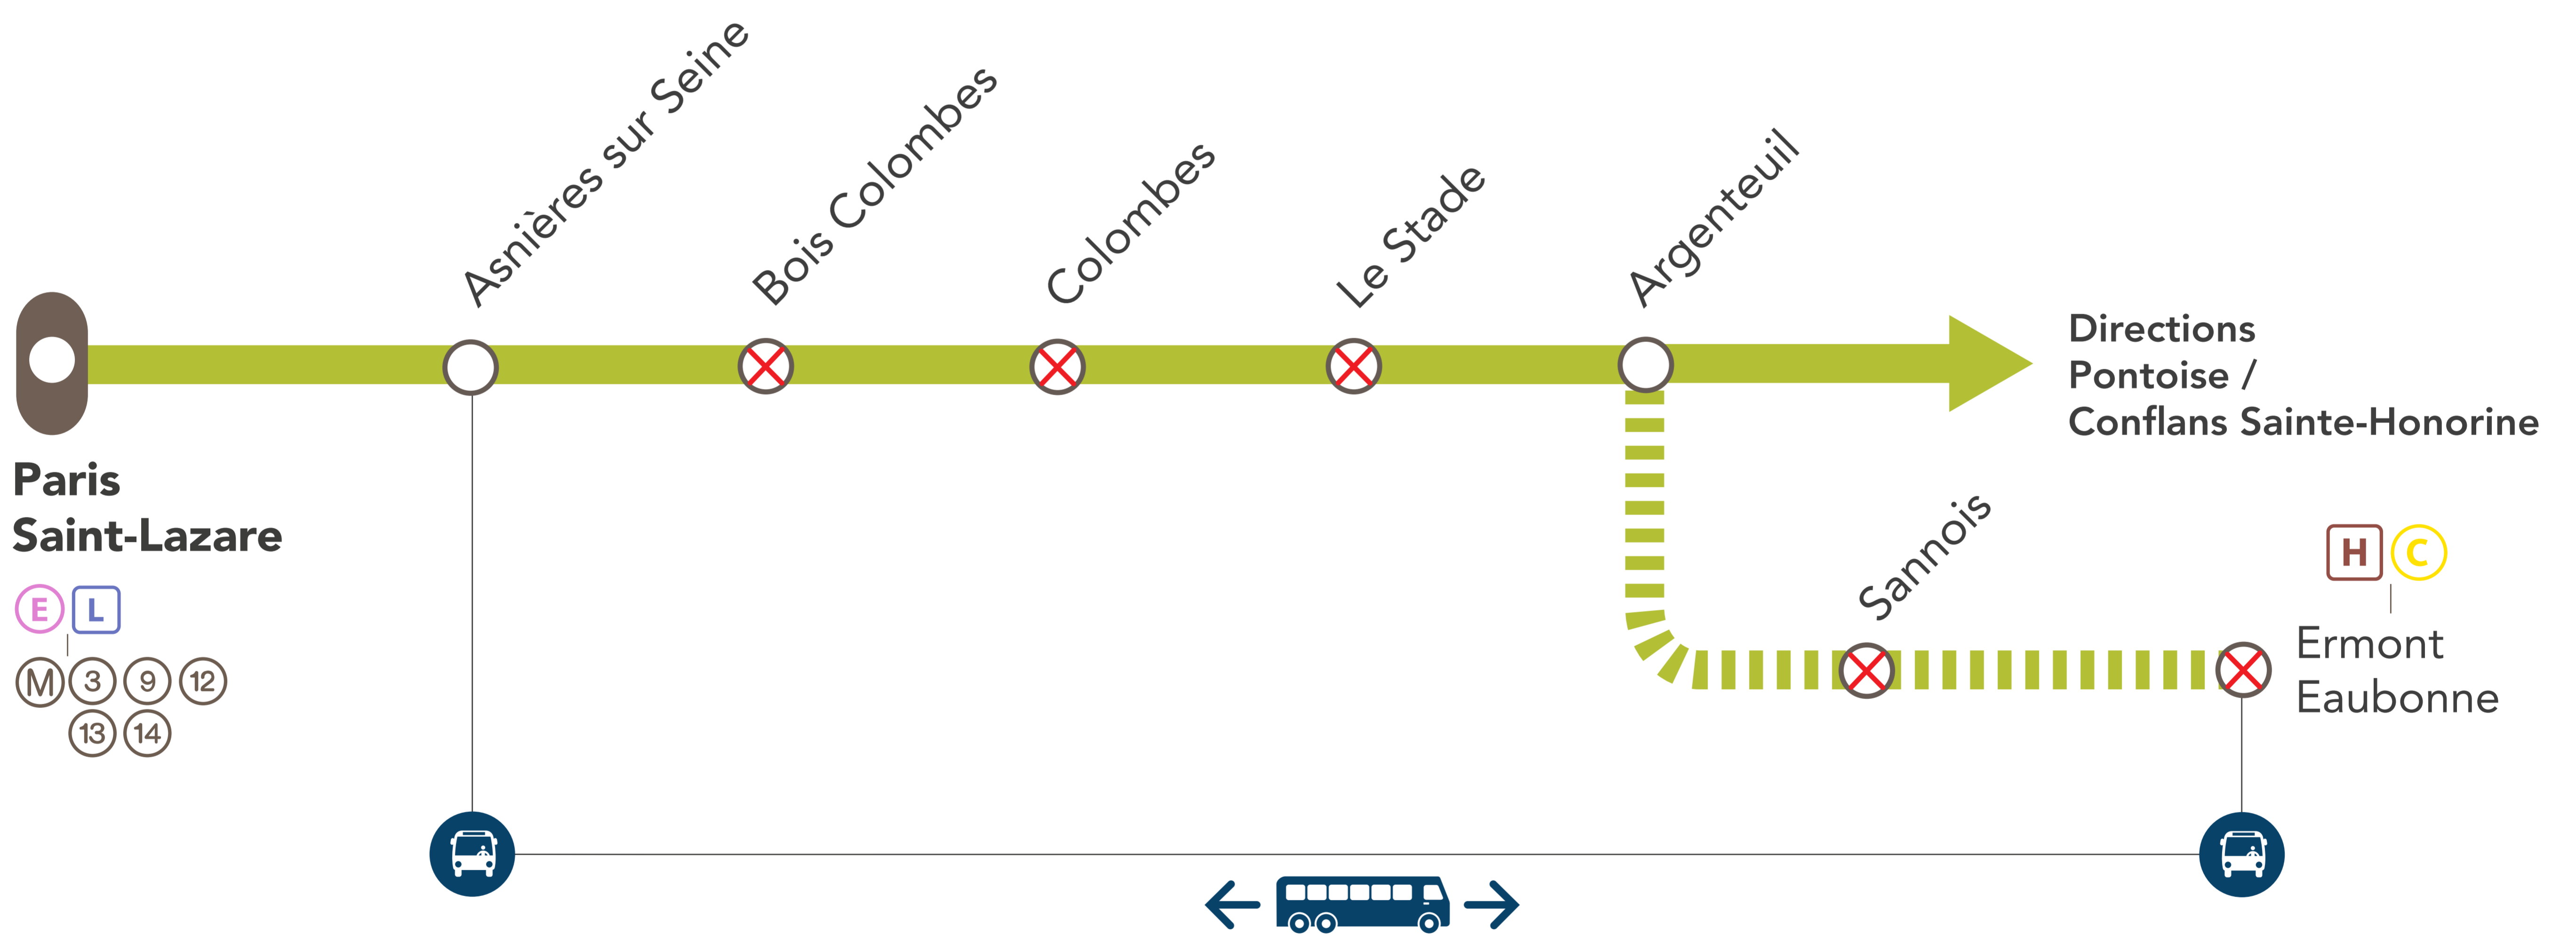

INFO TRAVAUX

LIGNE **J** FERMÉE EN SEMAINE À PARTIR DE 21H50 ENTRE PARIS SAINT-LAZARE & ERMONT EAUBONNE

OCT.
8
au **12**

+ D'INFOS

- ➔ sur l'appli SNCF
- ➔ sur le blog de la ligne
- ➔ en gare
- ➔ sur [Transilien.com](https://www.transilien.com)

Bus de remplacement SNCF Aucun train Gare non desservie en train

BUS DE REMPLACEMENT SNCF / ALLONGEMENT DU TEMPS DE TRAJET

Asnières sur Seine Ermont Eaubonne **+ 30 MIN**

COVOITURAGE / iD VROOM

Pendant les travaux, covoiturez avec [idvroom.com](https://www.idvroom.com). Transilien vous offre* le trajet.
*Offre soumise à conditions.

DERNIERS TRAINS*

GARES de départ	DIRECTION	DERNIERS TRAINS
Ermont Eaubonne	→ Paris Saint-Lazare	22:26
Paris Saint-Lazare	→ Ermont Eaubonne	22:01

*Horaires donnés à titre indicatif

#LeReseauAvanceIDF