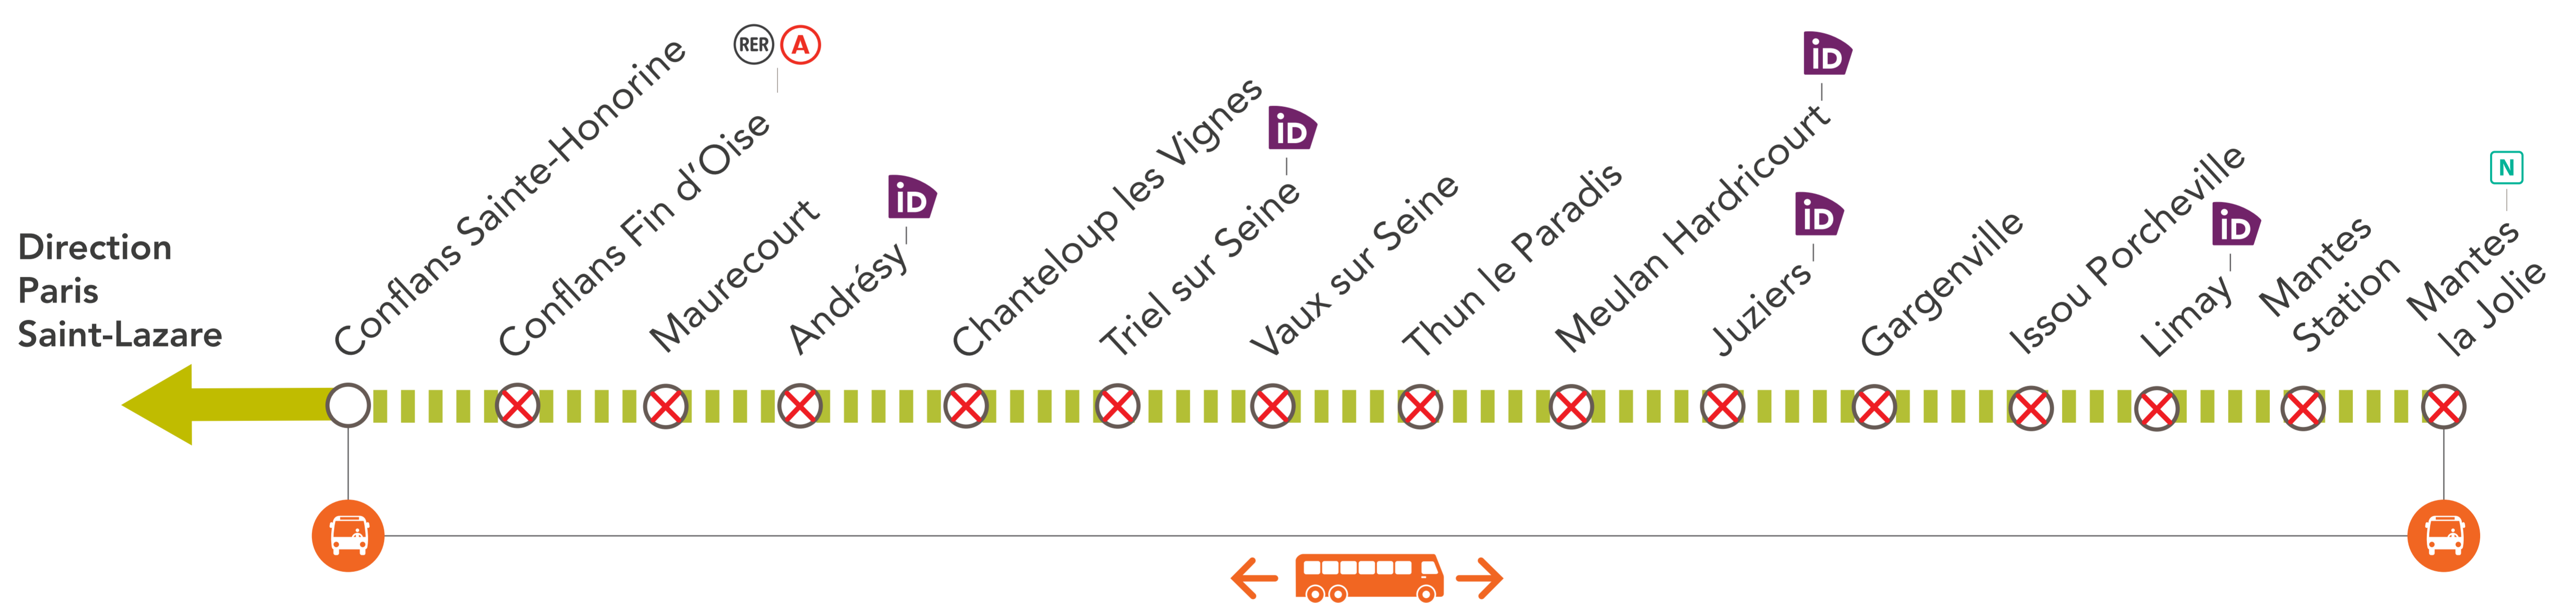

## LIGNE **J** FERMÉE LE SAMEDI JUSQU'À 15H ENTRE CONFLANS SAINTE-HONORINE & MANTES LA JOLIE

OCT.  
**6**

### + D'INFOS

- ➔ sur l'appli SNCF
- ➔ sur le blog de la ligne
- ➔ en gare
- ➔ sur Transilien.com

**id** Place IDVROOM   Bus de remplacement SNCF   Aucun train   **J**   Gare non desservie en train

### COVOITURAGE / **id** VROOM

Pendant les travaux  
covoiturez avec idvroom.com  
Transilien vous offre\* le trajet.  
\*offre soumise à conditions.

### DERNIER TRAIN LE VENDREDI

GARES de départ	DIRECTION	DERNIER TRAIN
Paris Saint-Lazare	➔ Mantes la Jolie	21:13

\*Horaires donnés à titre indicatif