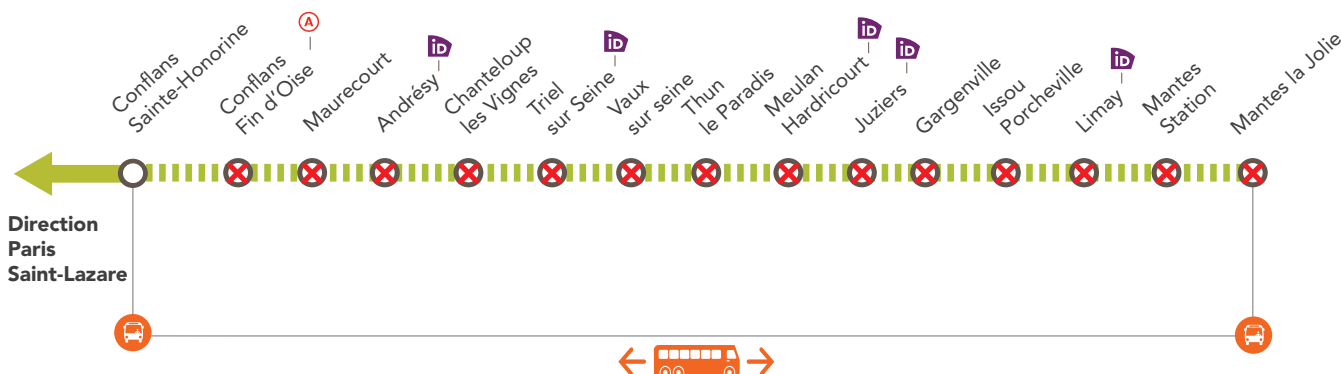

INFO TRAVAUX

LIGNE **J** FERMÉE

ENTRE CONFLANS SAINTE-HONORINE & MANTES LA JOLIE

AVRIL

21
et 22

+ D'INFOS

- ➔ sur l'appli SNCF
- ➔ sur le blog de la ligne
- ➔ en gare
- ➔ sur Transilien.com

id Place IDVROOM

Bus de remplacement

Aucun train **J**

Gare non desservie en train

BUS DE REMPLACEMENT / ALLONGEMENT DU TEMPS DE TRAJET

Conflans Sainte-Honorine Mantes la Jolie + 60 MIN

COVOITURAGE / **id**VROOM

Pendant les travaux
covoiturez avec idvroom.com
Transilien vous offre* le trajet.
*offre soumise à conditions.

DERNIERS TRAINS LE VENDREDI*

GARES de départ	DIRECTION	DERNIERS TRAINS
Paris Saint-Lazare	➔ Mantes la Jolie	21:13
Mantes la Jolie	➔ Paris Saint-Lazare	20:51

*Horaires donnés à titre indicatif

#LeReseauAvanceIDF