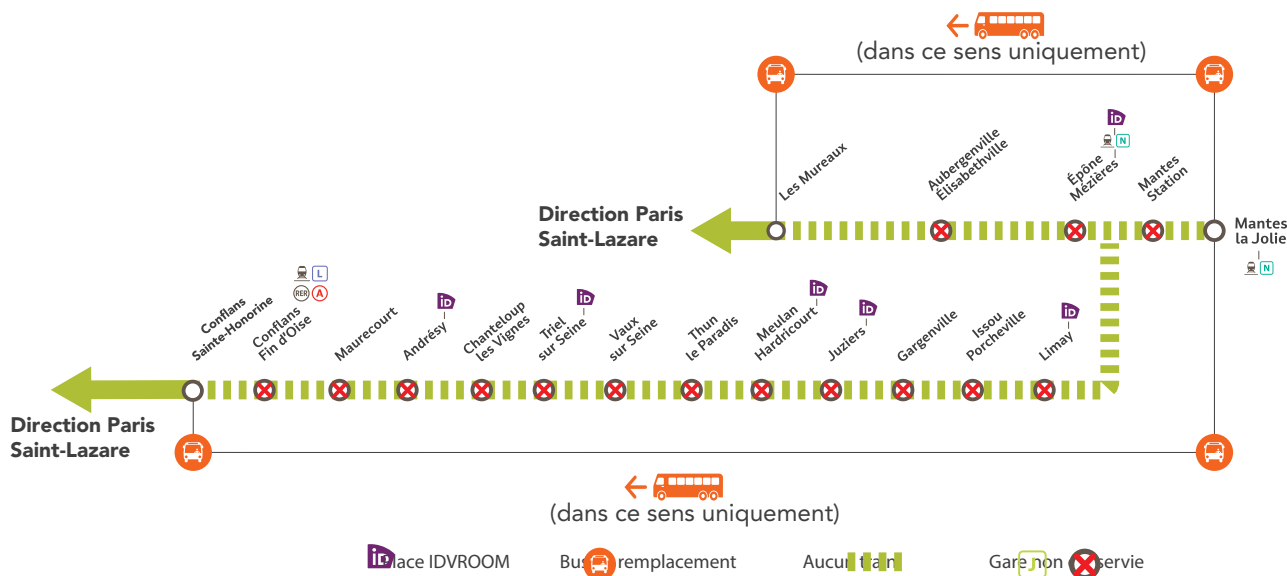

INFO TRAVAUX

LIGNE **J** FERMÉE DE 03H45 À 05H25

ENTRE MANTES LA JOLIE & LES MUREAUX

ET

ENTRE MANTES LA JOLIE & CONFLANS

SAINTE HONORINE

OCT. LUNDI 2	OCT. LUNDI 9	OCT. LUNDI 16	OCT. LUNDI 23	+ D'INFOS ➔ sur l'appli SNCF ➔ sur le blog de la ligne ➔ en gare
----------------------------------	----------------------------------	-----------------------------------	-----------------------------------	--

BUS DE REMPLACEMENT / ALLONGEMENT DU TEMPS DE TRAJET

	Mantes la Jolie		➔ Les Mureaux	+ 50 MIN
	Mantes la Jolie		➔ Conflans Sainte-Honorine	+ 70 MIN

COVOITURAGE / **IDVROOM**

Pendant les travaux, covoiturez avec idvroom.com. Transilien vous offre* le trajet.

*offre soumise à conditions.

PREMIERS TRAINS LE LUNDI

GARES de départ	DIRECTION	PREMIERS** TRAINS
Mantes la Jolie	➔ Paris Saint-Lazare	05:20
Mantes la Jolie	➔ Conflans Sainte-Honorine	05:25

**Horaires donnés à titre indicatif

#LeReseauAvanceIDF

HORAIRES

Les lundis matin du 02, 09, 16 et 23 octobre 2017:

Mantes la Jolie ➤ Poissy ➤ Paris Saint-Lazare (*uniquement dans ce sens*)

Premier train à circuler normalement					
Trains	130700	130702	130706		
Gares desservies	493900 PILU	493902 PILU	PALE		
Mantes la Jolie	03:50	04:20	05:20		
Mantes Station	03:53	04:23	05:22		
Epône Mézières	04:05	04:35	05:28		
Aubergenville Elisabethville	04:16	04:46	05:32		
Les Mureaux	04:32 04:38	05:02 05:07	05:38		
Les Clairières de Verneuil		04:42 05:11	05:42		
Vernouillet Verneuil		04:46 05:15	05:46		
Villennes sur Seine		04:51 05:20	05:50		
Poissy		04:55 05:25	05:55		
Maisons Laffitte		05:02 05:31			
Sartrouville		05:05 05:34			
Houilles Carrières		05:09 05:38	06:05		
Paris Saint-Lazare		05:22 05:50	06:17		