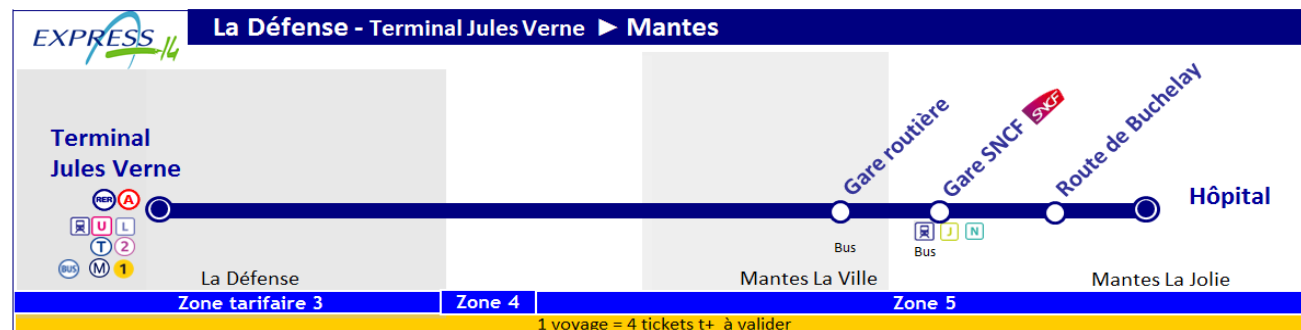

LA DEFENSE
MANTES-LA-JOLIE

Terminal Jules Verne
Hôpital

Offre supplémentaire en semaine du 26 juin au 3 novembre 2017

Du lundi au vendredi hors jours fériés

Attention ne fonctionne pas les jours fériés
Les trajets dans Mantes sont interdits

Les départs au Terminal Jules Verne s'effectueront sur les quais de 11 à 15

Sens La Défense -> Mantes - la - Jolie

LA DEFENSE Terminal Jules Verne	21:30	22:00	22:30	23:00	23:30	00:00
MANTES-LA-VILLE Gare routière	22:01	22:31	23:01	23:31	0:01	0:31
MANTES-LA-JOLIE Gare SNCF	22:06	22:36	23:06	23:36	0:06	0:36
MANTES-LA-JOLIE Rte de Buchelay	22:11	22:41	23:11	23:41	0:11	0:41
MANTES-LA-JOLIE Hôpital	22:17	22:47	23:47	23:47	0:17	0:47