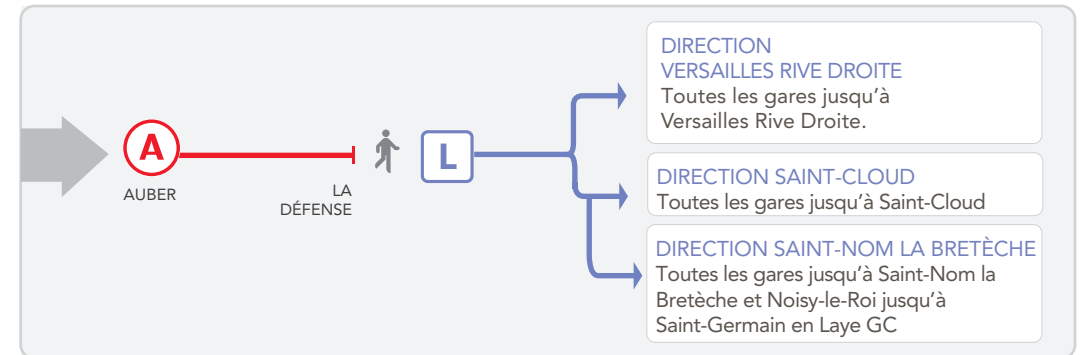

AUCUN TRAIN
 GARE NON DESSERVIE EN TRAIN
 BUS ENTRE PONT LEVALLOIS (MÉTRO LIGNE 3) ET LA DÉFENSE
 BUS ENTRE PONT LEVALLOIS (MÉTRO LIGNE 3) ET NANTERRE UNIVERSITÉ
 BUS ENTRE PONT LEVALLOIS (MÉTRO LIGNE 3) ET ERMONT EAUBONNE

NOS CONSEILS

POUR FACILITER VOS DÉPLACEMENTS

CES SOLUTIONS SONT VALABLES DANS LES DEUX SENS DE CIRCULATION

INFORMATION COMPLÉMENTAIRE

Fermeture de la ligne **M** 14 le 22 janvier jusqu'à 12h00