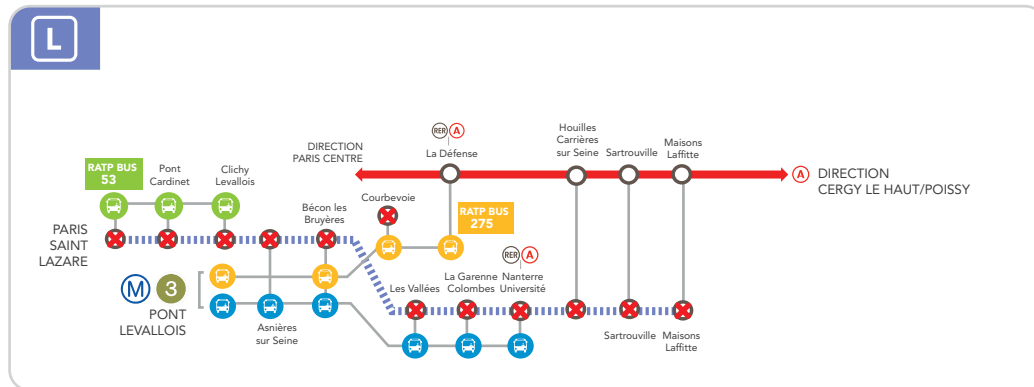

\*Offre soumise à conditions

• [transilien.com](http://transilien.com)

• [transilien.mobi](http://transilien.mobi)

• Applications Transilien et SNCF :  
gratuites sur App Store  
et Google Play

• SMS pour les horaires  
en temps réel : 4 10 20 (à SMS)  
Taper le nom de votre gare de départ  
et envoyer au 4 10 20 (à SMS)  
Prix d'un SMS + 0,05€ (à SMS)

• Numéro d'information : 36 58  
(0,23€ TTC/min\*)  
\*hors surcoût éventuel de votre opérateur

• Relations Clientèle SNCF Transilien  
TSA 21262 - 75564 PARIS CEDEX 12

• Urgence SNCF Transilien : 3117  
Le 3117 est complémentaire,  
il ne se substitue ni aux numéros  
de secours habituels (15-17-18-112)  
ni à l'usage du signal d'alarme  
(Appel non surtaxé).

## LIGNES JL PARTIELLEMENT FERMÉES DE 04H50 À 09H00

### + D'INFOS

- ➔ en gare
- ➔ sur les blogs de lignes
- ➔ sur [transilien.com](http://transilien.com)
- ➔ sur l'appli SNCF

||| AUCUN TRAIN    ✖ GARE NON DESSERVIE EN TRAIN

BUS ENTRE PONT LEVALLOIS (MÉTRO LIGNE 3) ET LA DÉFENSE  
 BUS ENTRE PONT LEVALLOIS (MÉTRO LIGNE 3) ET NANTERRE UNIVERSITÉ  
 BUS ENTRE PONT LEVALLOIS (MÉTRO LIGNE 3) ET ERMONT EAUBONNE