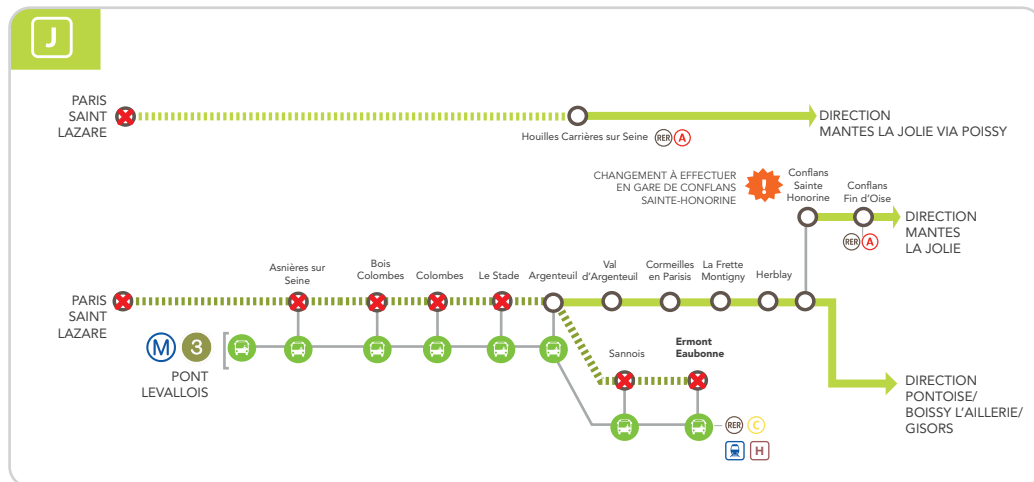

\*Offre soumise à conditions

• [transilien.com](http://transilien.com)

• [transilien.mobi](http://transilien.mobi)

• Applications Transilien et SNCF :  
gratuites sur App Store  
et Google Play

• SMS pour les horaires  
en temps réel : 4 10 20 (à SMS)  
Taper le nom de votre gare de départ  
et envoyer au 4 10 20 (à SMS)  
Prix d'un SMS + 0,05€ (à SMS)

• Numéro d'information : 36 58  
(0,23€ TTC/min\*)  
\*hors surcoût éventuel de votre opérateur

• Relations Clientèle SNCF Transilien  
TSA 21262 - 75564 PARIS CEDEX 12

• Urgence SNCF Transilien : 3117  
Le 3117 est complémentaire,  
il ne se substitue ni aux numéros  
de secours habituels (15-17-18-112)  
ni à l'usage du signal d'alarme  
(Appel non surtaxé).

## LIGNES JL PARTIELLEMENT FERMÉES DE 04H50 À 09H00

### + D'INFOS

- ➔ en gare
- ➔ sur les blogs de lignes
- ➔ sur [transilien.com](http://transilien.com)
- ➔ sur l'appli SNCF

||| AUCUN TRAIN    ✖ GARE NON DESSERVIE EN TRAIN

BUS ENTRE PONT LEVALLOIS (MÉTRO LIGNE 3) ET LA DÉFENSE  
 BUS ENTRE PONT LEVALLOIS (MÉTRO LIGNE 3) ET NANTERRE UNIVERSITÉ  
 BUS ENTRE PONT LEVALLOIS (MÉTRO LIGNE 3) ET ERMONT EAUBONNE