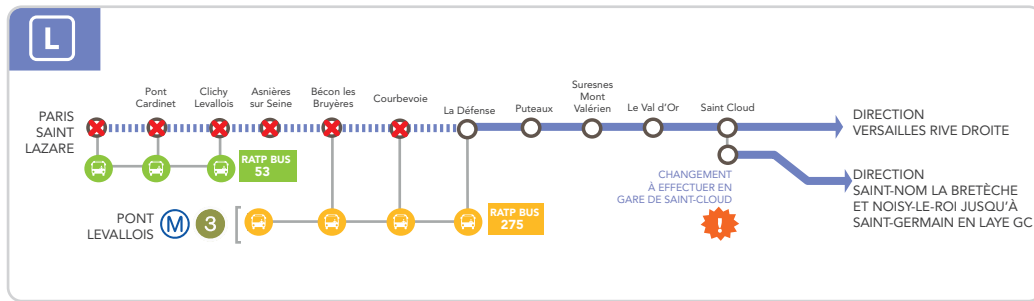

\*Offre soumise à conditions

• [transilien.com](http://transilien.com)

• [transilien.mobi](http://transilien.mobi)

• Applications Transilien et SNCF :  
gratuites sur App Store  
et Google Play

• SMS pour les horaires  
en temps réel : 4 10 20 (à SMS)  
Taper le nom de votre gare de départ  
et envoyer au 4 10 20 (à SMS)  
Prix d'un SMS + 0,05€ (à SMS)

• Numéro d'information : 36 58  
(0,23€ TTC/min\*)  
\*hors surcoût éventuel de votre opérateur

• Relations Clientèle SNCF Transilien  
TSA 21262 - 75564 PARIS CEDEX 12

• Urgence SNCF Transilien : 3117  
Le 3117 est complémentaire,  
il ne se substitue ni aux numéros  
de secours habituels (15-17-18-112)  
ni à l'usage du signal d'alarme  
(Appel non surtaxé).

## LIGNES JL PARTIELLEMENT FERMÉES DE 04H50 À 09H00

### + D'INFOS

- ➔ en gare
- ➔ sur les blogs de lignes
- ➔ sur [transilien.com](http://transilien.com)
- ➔ sur l'appli SNCF

||| AUCUN TRAIN    ✖ GARE NON DESSERVIE EN TRAIN

BUS ENTRE PONT LEVALLOIS (MÉTRO LIGNE 3) ET LA DÉFENSE  
 BUS ENTRE PONT LEVALLOIS (MÉTRO LIGNE 3) ET NANTERRE UNIVERSITÉ  
 BUS ENTRE PONT LEVALLOIS (MÉTRO LIGNE 3) ET ERMONT EAUBONNE