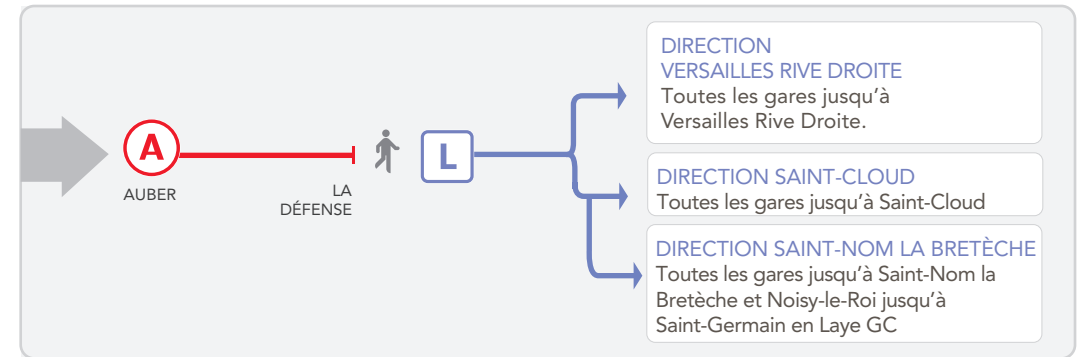

## LIGNES JL PARTIELLEMENT FERMÉES DE 04H50 À 09H00

### + D'INFOS

- ➔ en gare
- ➔ sur les blogs de lignes
- ➔ sur [transilien.com](http://transilien.com)
- ➔ sur l'appli SNCF

||| AUCUN TRAIN    ✖ GARE NON DESSERVIE EN TRAIN

BUS ENTRE PONT LEVALLOIS (MÉTRO LIGNE 3) ET LA DÉFENSE  
 BUS ENTRE PONT LEVALLOIS (MÉTRO LIGNE 3) ET NANTERRE UNIVERSITÉ  
 BUS ENTRE PONT LEVALLOIS (MÉTRO LIGNE 3) ET ERMONT EAUBONNE

## POUR FACILITER VOS DÉPLACEMENTS

CES SOLUTIONS SONT VALABLES DANS LES DEUX SENS DE CIRCULATION