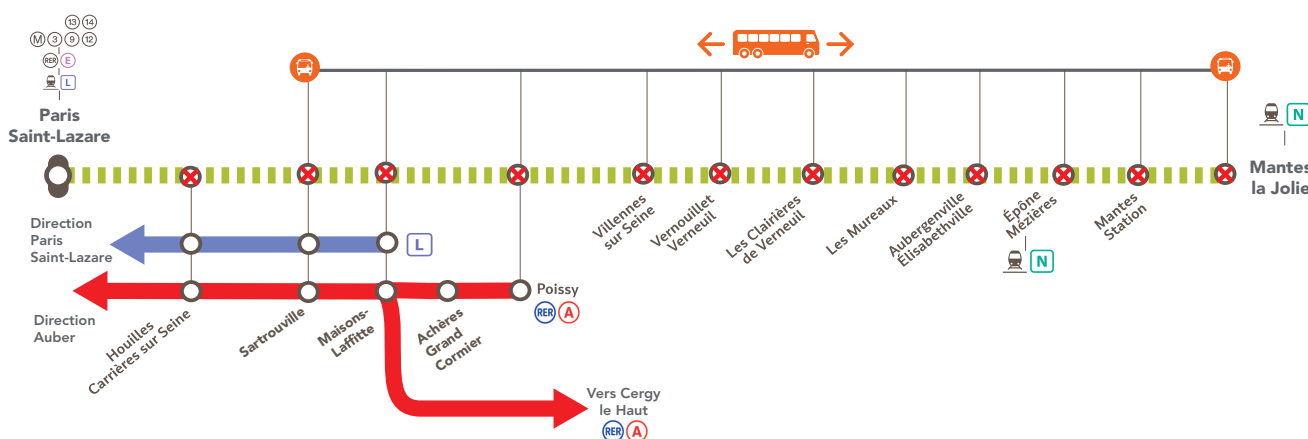

INFO TRAVAUX

LIGNE J FERMÉE EN SEMAINE À PARTIR DE 22H30

ENTRE PARIS SAINT-LAZARE & MANTES LA JOLIE
VIA POISSY

NOV.

28

au 30

DEC.

1^{er}

au 02

+ D'INFOS

- en gare
- sur transilien.com
- sur le blog de la ligne
- sur l'appli SNCF

■ ■ ■ ■ ■ Aucun train J ✕ Gare non desservie en train 🚌 Bus de remplacement

BUS DE REMPLACEMENT / ALLONGEMENT DU TEMPS DE TRAJET

SARTROUVILLE

MANTES
LA JOLIE

+ 50 MIN

COVOITURAGE / **idVROOM**

Pendant les travaux, vous pouvez aussi covoiturer avec idvroom.com. Transilien vous rembourse*.

*Offre soumise à conditions

DERNIERS TRAINS

GARES de départ	DIRECTION	DERNIERS TRAINS
Paris Saint-Lazare	➔ Mantes la Jolie	22:23
Mantes la Jolie	➔ Paris Saint-Lazare	21:40

- [1] train de la ligne A du RER à destination de Poissy
- [2] train de la ligne L à destination de Maisons Laffitte.
- [3] train de la ligne A du RER à destination de Cergy le Haut.

Mantes la Jolie ➤ Poissy ➤ Paris Saint-Lazare