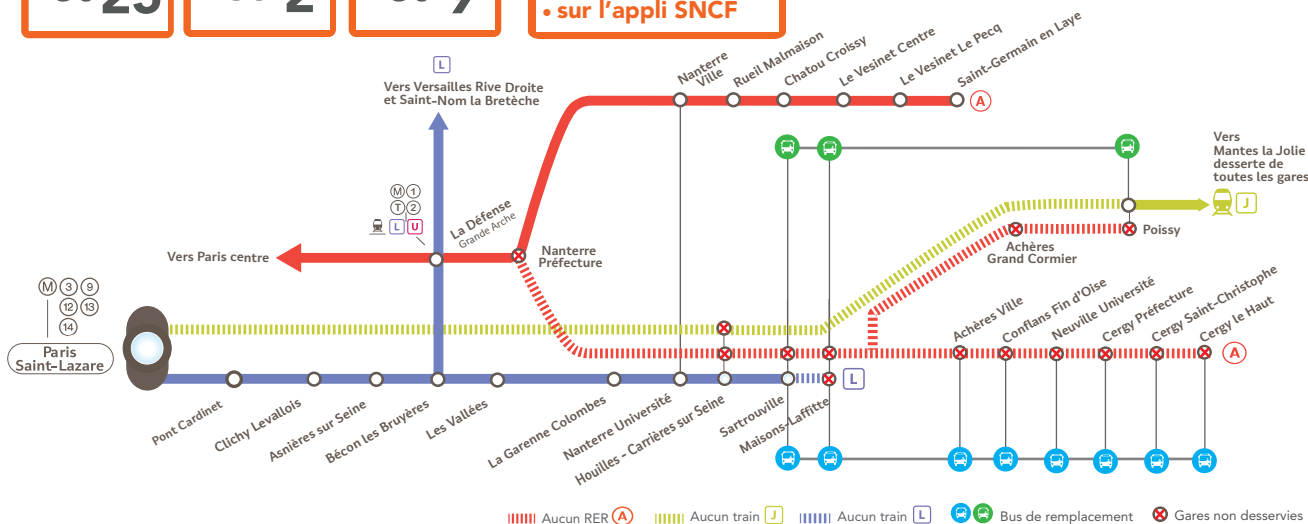

LIGNES A J L FERMÉES TOUTE LA JOURNÉE

ENTRE NANTERRE PRÉFECTURE & CERGY LE HAUT/POISSY
PARIS SAINT-LAZARE & POISSY
SARTROUVILLE & MAISONS-LAFFITTE

SEPT.

24
et 25

OCT.

1^{er}
et 2

OCT.

8
et 9

+ D'INFOS

- en gare
- sur [transilien.com](https://www.transilien.com)
- sur le blog de ligne
- sur l'appli SNCF

BUS DE REMPLACEMENT / ALLONGEMENT DU TEMPS DE TRAJET

SARTROUVILLE ↔ CERGY LE HAUT

+60 MINUTES

DERNIERS TRAINS VENDREDI

GARES de départ	DIRECTION	DERNIERS TRAINS
Auber	→ Cergy le Haut	21:59
	→ Poissy	21:44
Cergy le Haut	→ Auber	21:34
Maisons-Laffitte	→ Paris Saint-Lazare	22:32
Mantes la Jolie	→ Paris Saint-Lazare	21:40
Poissy	→ Auber	22:03
Paris Saint-Lazare	→ Maisons-Laffitte	21:49
	→ Mantès la Jolie	21:59

PREMIERS TRAINS LUNDI

GARES de départ	DIRECTION	PREMIERS TRAINS
Auber	→ Cergy le Haut	05:42
	→ Poissy	05:57
Cergy le Haut	→ Auber	04:41
Maisons-Laffitte	→ Paris Saint-Lazare	05:07
Mantes la Jolie	→ Paris Saint-Lazare	04:20
Poissy	→ Auber	05:10
Paris Saint-Lazare	→ Maisons-Laffitte	05:21
	→ Mantès la Jolie	06:23