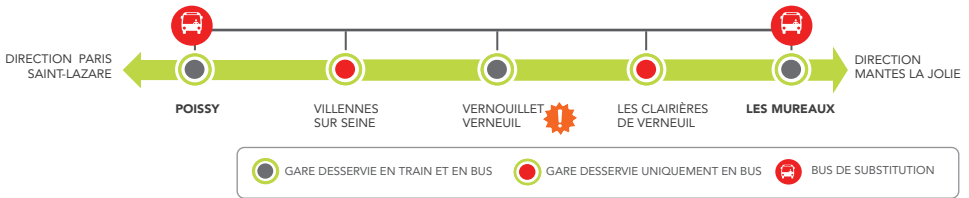

INFO TRAVAUX

TRAVAUX ÉTÉ

GARES NON DESSERVIES VILLENNES SUR SEINE & LES CLAIRIÈRES DE VERNEUIL

JUILLET
14
au
31

AOÛT
1^{er}
au
14

+ D'INFOS

- en gare
- sur transilien.com
- sur le blog de ligne
- sur l'appli SNCF

! GARE DE VERNOUILLET VERNEUIL NON DESSERVIE LE 14 JUILLET

🕒 BUS DE SUBSTITUTION / ALLONGEMENT DU TEMPS DE TRAJET

POISSY ↔ VILLENNES SUR SEINE **+ 15 MINUTES**

VERNOUILLET VERNEUIL ↔ LES MUREAUX **+ 30 MINUTES**

NIVEAU DE PERTURBATION À PRÉVOIR

GARES NON DESSERVIES

- VILLENES SUR SEINE
- LES CLAIRIÈRES DE VERNEUIL

NOS SOLUTIONS

VALABLE DANS LES DEUX SENS DE CIRCULATION

→ BUS ENTRE POISSY ET VILLENES SUR SEINE

POISSY