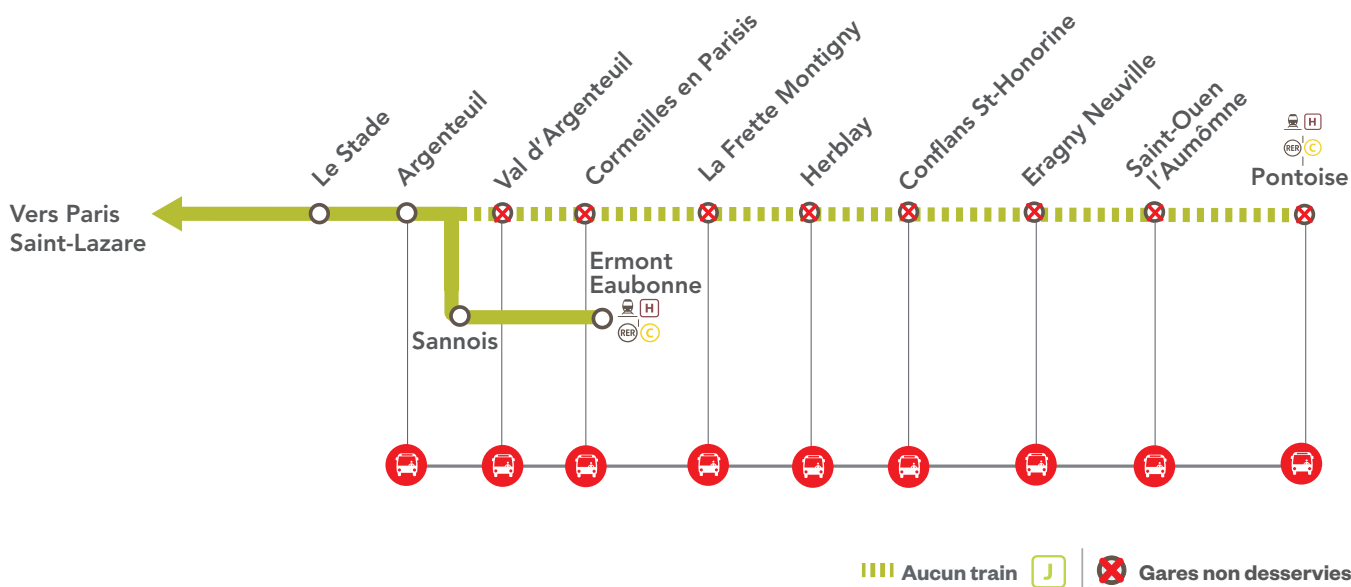

INFORMATION TRAVAUX

LA LIGNE **J** FERMERA JUSQU'À 21H30

ENTRE ARGENTEUIL & CONFLANS SAINTE-HONORINE

MAI
28

+ D'INFOS

- au guichet
- sur transilien.com
- sur le blog de ligne
- sur l'appli SNCF

Attention circulation des trains modifiée :
Paris Saint-Lazare ◀ Pontoise/Boissy l'Aillerie / Gisors
Les trains seront directs Conflans Fin d'Oise.

BUS DE SUBSTITUTION / ALLONGEMENT DE TRAJET

 Argenteuil ◀▶ Conflans Fin d'Oise + 60 MIN

NIVEAU DE PERTURBATION À PRÉVOIR

INFORMATION TRAVAUX

LA LIGNE **J** FERMERA À PARTIR DE 21H30 LE SAMEDI À PARTIR DE 22H40 LE DIMANCHE ENTRE ARGENTEUIL & PONTOISE

MAI

28
et 29

+ D'INFOS

- au guichet
- sur transilien.com
- sur le blog de ligne
- sur l'appli SNCF

BUS DE SUBSTITUTION / ALLONGEMENT DE TRAJET

Argenteuil ◄► Pontoise + 60 MIN

NIVEAU DE PERTURBATION À PRÉVOIR