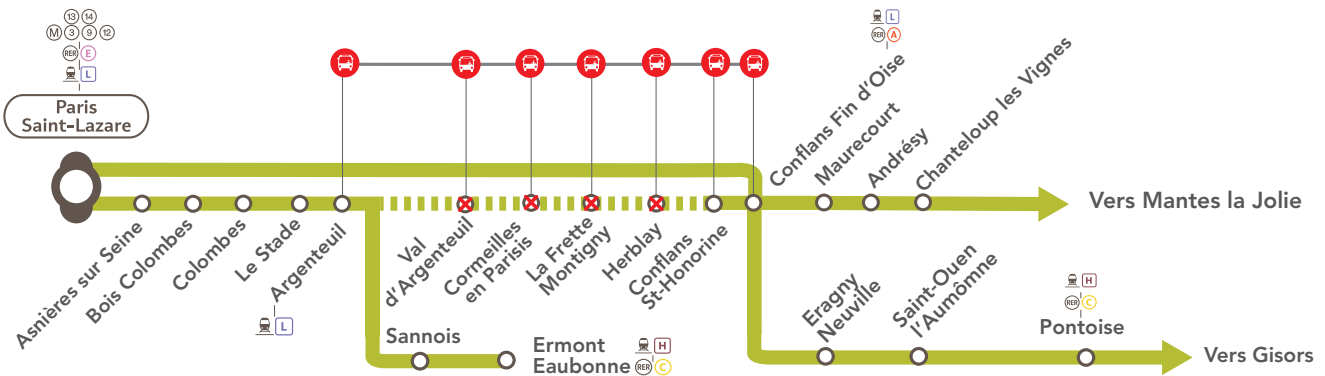

INFORMATION TRAVAUX

LA LIGNE **J** FERMERA JUSQU'À 21H30

ENTRE ARGENTEUIL & CONFLANS SAINTE-HONORINE

MAI
28

+ D'INFOS

- au guichet
- sur transilien.com
- sur le blog de ligne
- sur l'appli SNCF

Attention circulation des trains modifiée :
Paris Saint-Lazare ◀ Pontoise/Boissy l'Aillerie / Gisors
Les trains seront directs Conflans Fin d'Oise.

BUS DE SUBSTITUTION / ALLONGEMENT DE TRAJET

 Argenteuil ◀▶ Conflans Fin d'Oise + 60 MIN

NIVEAU DE PERTURBATION À PRÉVOIR

INFORMATION TRAVAUX

LA LIGNE **J** FERMERA À PARTIR DE 21H30 LE SAMEDI À PARTIR DE 22H40 LE DIMANCHE ENTRE ARGENTEUIL & PONTOISE