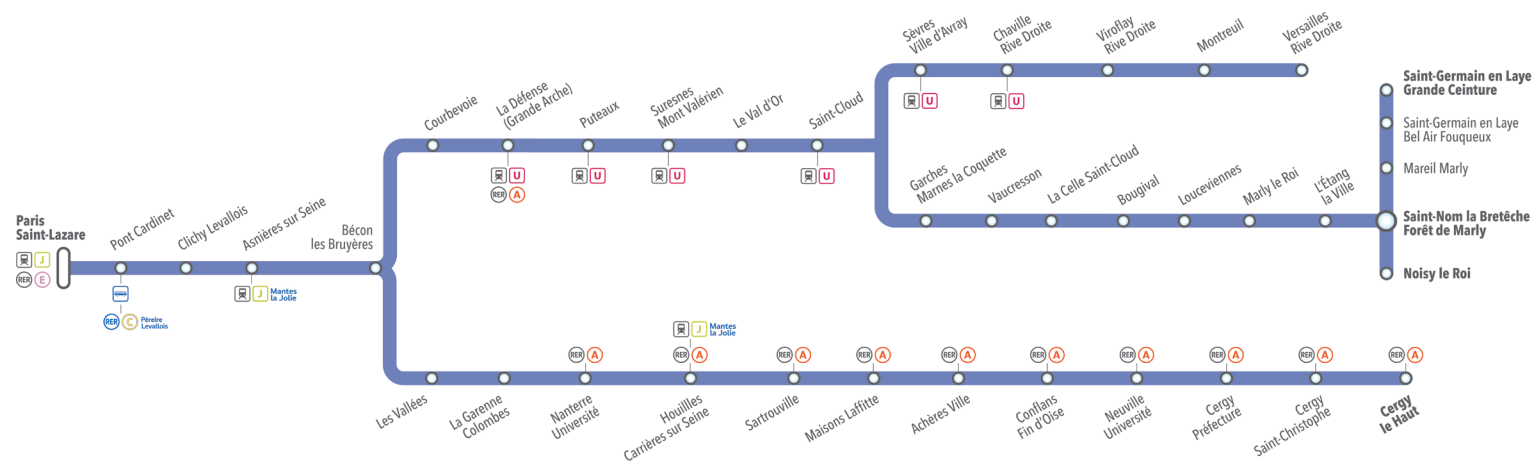

# LES SOIRÉES À PARTIR DE 22H ANNÉE 2016

LÉGENDE

■ JOURS DE TRAVAUX

▲▲▲▲ NIVEAU DE PERTURBATION (1 À 5)

🚌 BUS DE SUBSTITUTION \*

🕒 UN ALLONGEMENT DU TEMPS DE PARCOURS EST À PRÉVOIR

\* Montée à bord des bus de substitution autorisée avec un titre de transport SNCF valable

**PARIS SAINT-LAZARE < > VERSAILLES RIVE DROITE / SAINT-NOM LA BRETECHE**  
**PARIS SAINT-LAZARE < > NANTERRE UNIVERSITÉ / MAISONS LAFFITTE** ▲▲▲▲

AUCUN TRAIN ENTRE PARIS SAINT-LAZARE ET LA DÉFENSE  
 AUCUN TRAIN ENTRE PARIS SAINT-LAZARE ET NANTERRE UNIVERSITÉ / MAISONS LAFFITTE

🚌 BUS ASNIÈRES < > LA DÉFENSE  
 ET ASNIÈRES < > NANTERRE UNIVERSITÉ 🕒 +40 MN

AVRIL	OCTOBRE	NOVEMBRE
1 2 3 4 5 6 7 8 9 10 11 12 13 14 15 16 17 18 19 20 21 22 23 24 25 26 27 28 29 30	1 2 3 4 5 6 7 8 9 10 11 12 13 14 15 16 17 18 19 20 21 22 23 24 25 26 27 28 29 30 31	1 2 3 4 5 6 7 8 9 10 11 12 13 14 15 16 17 18 19 20 21 22 23 24 25 26 27 28 29 30

**PARIS SAINT-LAZARE < > VERSAILLES RIVE DROITE / SAINT-NOM LA BRETECHE** ▲▲▲▲

AUCUN TRAIN ENTRE SAINT-CLOUD ET VERSAILLES RIVE DROITE ET ENTRE SAINT-CLOUD ET SAINT-NOM LA BRETECHE

🚌 BUS SAINT-CLOUD < > VERSAILLES RIVE DROITE ET SAINT-CLOUD < > SAINT-NOM LA BRETECHE 🕒 +50 MN