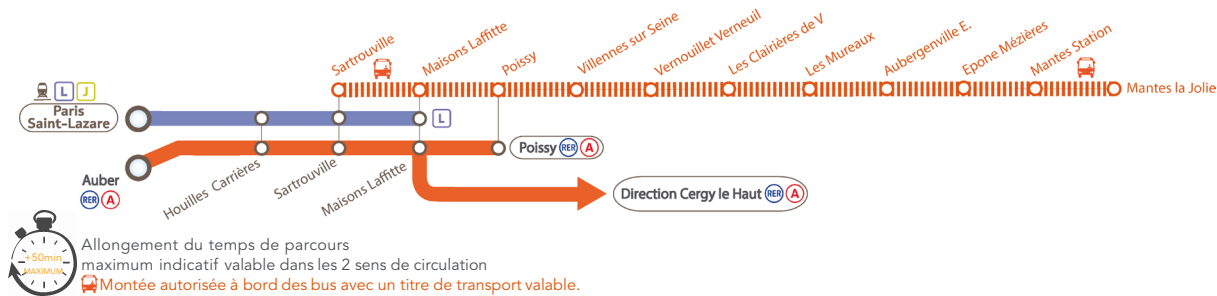

INFO TRAFIC TRAVAUX

PARIS SAINT-LAZARE <-> POISSY <-> MANTES LA JOLIE

en soirée

Toutes les nuits du lundi 16 novembre au vendredi 18 décembre 2015, de 22h00 jusqu'à la fin du service.

(sauf les samedis, les dimanches et le vendredi 20 novembre 2015)

➔ Travaux de maintenance des voies entre Sartrouville et Mantes la Jolie.

novembre							décembre						
L	M	M	J	V	S	D	L	M	M	J	V	S	D
1	2	3	4	5	6	7	1	2	3	4	5	6	7
8	9	10	11	12	13	14	8	9	10	11	12	13	14
15	16	17	18	19	20	21	15	16	17	18	19	20	21
22	23	24	25	26	27	28	22	23	24	25	26	27	28
29	30						29	30	31				

La circulation des trains est modifiée sur la ligne J,
Aucun train entre Paris Saint-Lazare <-> Poissy <-> Mantes la Jolie.
Bus entre Sartrouville et Mantes la Jolie.

Pour se rendre à Sartrouville, merci d'emprunter les trains de la ligne L : Paris Saint-Lazare <-> Maisons Laiffitte.

Paris Saint-Lazare > Poissy > Mantes la Jolie

Derniers trains à circuler normalement	[1]		[2]		[3]		[1]		[2]		[3]		[1]		[2]		[3]		
	TETE19	135883	FOPE	MILA	UPIR21	BUS	BUS	BUS	TETE25	135887	UPIR27	BUS	BUS	TETE31	135889	UPIR33	BUS	BUS	BUS
Gares desservies	130889 MALA	TETE	FOPE	MILA	UPIR21	BUS	BUS	BUS	TETE25	135887	UPIR27	BUS	BUS	TETE31	135889	UPIR33	BUS	BUS	BUS
Paris Saint-Lazare	21:53	22:19	22:19	22:20	22:43			22:58	22:49	23:13	23:13	23:23	23:24	23:28	23:39	23:43			
Houilles Carrières	22:04	22:28	22:29		22:43			22:58	23:09	23:13		23:23	23:24	23:28	23:39	23:43			
Sartrouville		22:32	22:43		22:47	22:53	22:53	22:54	23:02	23:13	23:17	23:29	23:30	23:32	23:43	23:47	23:53	23:53	23:54
Maisons Laiffitte		22:34	22:45		22:49				23:02	23:15	23:19	23:29	23:30	23:34	23:45	23:49			
Achères Grand Cormier		22:37						23:07						23:37					
Poissy		22:42						23:12				23:49	23:50	23:42		00:19		00:19	00:20
Villennes sur Seine								23:26											
Vernouillet Verneuil								23:41											
Clairières de Verneuil								23:48											
Les Mureaux								23:57				00:11	00:18						
Aubergenville												00:27	00:27					00:25	00:41
Epône Mézières																		00:41	00:57
Mantes Station																		00:41	01:04
Mantes La Jolie																		00:44	01:07

Trains	[1]		[2]		[3]		[1]		[2]		[3]		[1]	
	TETE37	135891	FOPE	UPIR39	BUS	BUS	TETE43	135493	UPIR45	BUS	BUS	UPIR47	135495	TETE49
Gares desservies	130891	PALE	FOPE	UPIR39	BUS	BUS	TETE43	135493	UPIR45	BUS	BUS	UPIR47	135495	TETE49
Paris Saint-Lazare	22:58	23:49	23:49	00:13			00:28	00:39	00:43			00:54	00:58	
Houilles Carrières	00:02	00:13	00:17	00:23	00:24	00:32	00:43	00:47	00:53	00:53	00:54	00:58	01:02	
Sartrouville	00:04	00:15	00:19	00:29	00:30	00:34	00:45	00:49		00:59	01:00	01:01	01:04	
Maisons Laiffitte	00:07					00:37							01:07	
Achères Grand Cormier	00:12		00:49	00:50	00:42				01:19	01:19	01:20	01:12		
Poissy											01:26			
Villennes sur Seine											01:41			
Vernouillet Verneuil											01:48			
Clairières de Verneuil											01:57			
Les Mureaux													02:11	02:18
Aubergenville													02:27	02:27
Epône Mézières														02:38
Mantes Station														02:50
Mantes La Jolie														02:53

Mantes la Jolie > Poissy > Paris Saint-Lazare

Derniers trains à circuler normalement	[4]		[5]		[6]		[4]		[5]		[6]		[4]		[5]		[6]		[4]		
	130948	135870	QURE30	OPUS32	135876	QURE36	OPUS38	135882	QURE42	OPUS44	135888	QURE48	BUS	OPUS50	135894	BUS					
Gares desservies	130948	PALE	QURE30	OPUS32	135876	QURE36	OPUS38	135882	QURE42	OPUS44	135888	QURE48	BUS	OPUS50	135894	BUS					
Mantes la Jolie	21:40	22:08											22:35		23:31						
Mantes Station	21:43														23:34						
Epône Mézières	21:49														23:46						
Aubergenville	21:53														23:57						
Les Mureaux	21:59														23:17						
Clairières de Verneuil	22:02														23:26					00:22	
Vernouillet Verneuil	22:07														23:33					00:29	
Villennes sur Seine	22:11														23:48					00:44	
Poissy	22:16														23:54					00:50	
Achères Grand Cormier																					
Maisons Laiffitte																					
Sartrouville																					
Houilles Carrières	22:26		22:38	22:46	23:01	23:08	23:16	23:31	23:38	23:46	00:01	00:08	00:18	00:29	00:34	01:16					
Paris Saint-Lazare	22:37	22:41	22:58		23:28			23:58			00:28			00:32	00:38	00:59					*