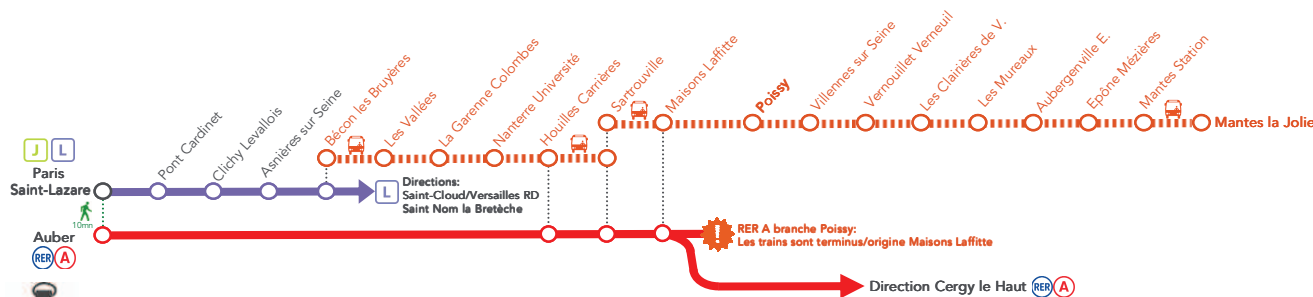

INFO TRAFIC TRAVAUX

PARIS SAINT-LAZARE <-> POISSY <-> MANTES LA JOLIE

en soirée

Toutes les nuits du lundi 29 juin au jeudi 09 juillet 2015, sauf le samedi et le dimanche, de 22h00 jusqu'à la fin du service.

➔ Travaux de maintenance des voies entre Poissy et Mantes la Jolie.

Juin							Juillet						
L	M	M	J	V	S	D	L	M	M	J	V	S	D
1	2	3	4	5	6	7	8	9	10	11	12	13	14
15	16	17	18	19	20	21	22	23	24	25	26	27	28
29	30						29	30	31				

Aucun train entre Paris Saint Lazare <-> Poissy <-> Mantes la Jolie
Bus entre Sartrouville et Mantes la Jolie.
Pour se rendre à Sartrouville, merci d'emprunter les trains de la ligne A du RER
ou les trains de la ligne L pour Bécon les Bruyères et des bus entre Bécon les Bruyères et Sartrouville.

Allongement du temps de parcours maximum indicatif valable dans les 2 sens de circulation
Montée autorisée à bord des bus avec un titre de transport valable.

Paris Saint-Lazare > Poissy > Mantes la Jolie

Dernier train à circuler normalement																												
Trains Gares desservies	130089 MALA	TETE19 TETE	135883 POPE	130947 MILA	135389 LOPE	BUS	UPR121 UPR	BUS	BUS	BUS	TETE25 TETE	UPR27 UPR	BUS	BUS	TETE31 TETE	UPR33 UPR	BUS	BUS	BUS	BUS	131721 SEBO	134721 SOPA	TETE37 TETE	133841 VOLA	UPR39 UPR	134725 DEB	134725 SOPA	
Paris Saint-Lazare	21:53																											
Bécon les Bruyères																												
La Garenne Colombes																												
Auber		22:14				22:48	22:54																					
Charles de Gaulle Etoile		22:17																										
La Défense Grande Arche		22:22																										
Nanterre Préfecture		22:24																										
Nanterre Carrières	22:04	22:28	22:30			22:35	22:43	22:53	22:53	22:54	22:58	23:18																
Houilles Carrières		22:34	22:45			22:35	22:47	22:53	22:53	22:54	23:02	23:17	23:23	23:24	23:28	23:47	23:53	23:53	23:53	23:54								
Maisons Laffitte		22:34	22:45			22:35	22:47	22:53	22:53	22:54	23:02	23:17	23:23	23:24	23:28	23:47	23:53	23:53	23:53	23:54								
Achères Grand Cormier		22:42																										
Villennes sur Seine	22:17																											
Verrouillies Verneuil	22:21																											
Clairières de Verneuil	22:25																											
Les Mureaux	22:29																											
Aubergenville	22:35																											
Epône Mézières	22:39																											
Mantes Station	22:45																											
Mantes la Jolie	22:48																											

- [1] train de la ligne A du RER à destination de Cergy le Haut
- [2] train de la ligne A du RER terminus Maisons Laffitte
- [3] train de la ligne L : circule du lundi 29 juin au vendredi 03 juillet 2015 à destination de Saint-Cloud.
- [4] train de la ligne L : circule du lundi 06 juin au jeudi 09 juillet 2015 à destination de Saint-Nom la Bretèche
- [5] train de la ligne L à destination de Versailles RD
- [6] desserte à la demande des gares de Maisons Laffitte et Poissy pour les voyageurs déjà présent dans le bus à Sartrouville.

Mantes la Jolie > Poissy > Paris Saint-Lazare

Dernier train à circuler normalement																																	
Trains Gares desservies	130090 PALE	130948 PALE	134700 BUS	OPUS26 PCRI	BUS	133858 POVA	OPUS30 QURE	BUS	134706 PCRI	OPUS32 OPUS	BUS	BUS	133864 POVA	QURE36 QURE	BUS	137200 PCRI	OPUS38 OPUS	BUS	BUS	133868 POVA	QURE42 QURE	BUS	OPUS44 OPUS	BUS	134708 QURE	OPUS50 OPUS	BUS	134710 QURE	OPUS52 OPUS	BUS	BUS		
Mantes la Jolie	21:40	22:08																															
Mantes Station	21:49																																
Epône Mézières	21:59																																
Les Mureaux	21:59																																
Clairières de Verneuil	22:05																																
Verrouillies Verneuil	22:07																																
Villennes sur Seine	22:11																																
Achères Grand Cormier	22:14																																
Maisons Laffitte																																	
Sartrouville		22:24	22:28	22:34	22:34	22:51	22:54	22:57	22:58	23:06	23:11	23:24	23:28	23:37	23:35	23:41	23:43	23:55	23:58	00:05	00:16	00:29	00:30	00:33	00:33	00:48	00:48	00:48	00:48	00:48	00:48	00:48	
Houilles Carrières	22:24	22:39	22:31	22:51	22:46	23:06	23:01	23:07	23:21	23:16	23:39	23:31	23:50	23:46	00:10	00:01	00:19	00:32	00:32	00:32	00:32	00:32	00:32	00:32	00:32	00:32	00:32	00:32	00:32	00:32	00:32	00:32	
Nanterre Préfecture																																	
La Défense Grande Arche																																	
Charles de Gaulle Etoile																																	
Auber																																	
La Garenne Colombes																																	
Bécon les Bruyères																																	
Paris Saint-Lazare	22:27	22:41	23:17	23:37	23:29	23:52	23:44	00:03