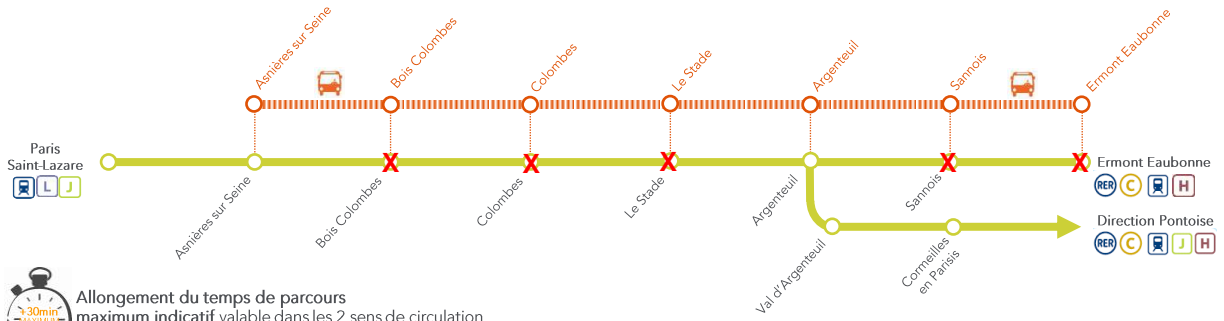

INFO TRAFIC TRAVAUX

PARIS SAINT-LAZARE <=> ERMONT EAUBONNE
PARIS SAINT-LAZARE <=> CORMEILLES EN PARISIS

en soirée

Toutes les nuits du mercredi 15 au vendredi 31 juillet 2015, sauf les samedis et dimanches, de 22h00 jusqu'à la fin du service.

➔ Travaux de maintenance des voies entre Paris Saint-Lazare et Ermont Eaubonne.

Juillet

L	M	M	J	V	S	D
1	2	3	4	5		
6	7	8	9	10	11	12
13	14	15	16	17	18	19
20	21	22	23	24	25	26
27	28	29	30	31		

La desserte des trains est modifiée sur la ligne J.
Les gares de Bois-Colombes, Colombes, le Stade, Sannois et Ermont Eaubonne ne sont pas desservies
Bus entre Asnières sur Seine et Ermont Eaubonne

Allongement du temps de parcours maximum indicatif valable dans les 2 sens de circulation
Montée autorisée à bord des bus avec un titre de transport valable.

Paris Saint-Lazare ➔ Ermont Eaubonne
Paris Saint-Lazare ➔ Cormeilles en Paris

Derniers trains à circuler normalement		37731 37965		37733 36671		37735 37967		37737		36673 37739		37969		37741		36675 37971		37743		36677 37973		37745		36679 37747		37749													
Gares desservies	EAPE	KAZA	AORA	TOCA	BUS	EOPE	KAZA	BUS	BUS	BUS	EOPE	BUS	TOCA	EOPE	BUS	KEZA	BUS	BUS	EOPE	BUS	TOCA	KEZA	BUS	EOPE	BUS	TOCA	EOPE	BUS											
Paris Saint-Lazare	22:01	22:12	22:16	22:27		22:31	22:42			22:46	22:57	23:01			23:31	23:40	23:46			23:51	23:40	23:46	00:01	00:10	00:16	00:31	00:40	00:46	01:01										
Asnières sur Seine	22:06	|	22:21	|	22:36	|				22:47	22:47	22:51	23:02	23:02	|	23:06	23:17	23:17	23:26	23:32	23:32	23:36	23:47	|	23:51	|	00:02	00:06	00:17	|	00:21	00:32	00:36	00:47	|	00:51	01:02	01:06	01:17
Bois-Colombes	22:09	|	22:24	|						22:57	22:57	|	23:12	23:12	|	23:27	23:27	|	23:42	23:42	|	23:57	|	|	00:12	|	00:27	|	00:42	|	00:57	|	01:12	|	01:27				
Colombes	22:12	|	22:27	|						23:08	23:08	|	23:23	23:23	|	23:38	23:38	|	23:53	23:53	|	00:08	|	|	00:23	|	00:38	|	00:53	|	01:08	|	01:23	|	01:38	|	01:53		
Le Stade	22:14	|	22:29	|						23:15	23:15	|	23:30	23:30	|	23:45	23:45	|	00:00	00:00	|	00:15	|	|	00:30	|	00:45	|	01:00	|	01:15	|	01:30	|	01:45				
Argenteuil	22:17	22:22	22:32	22:42	22:43	22:52	22:53	23:08	23:25	23:25	22:58	23:40	23:40	23:07	23:13	23:55	23:55	23:32	00:10	00:10	23:43	00:25	23:50	23:58	00:40	00:13	00:55	00:20	00:28	01:10	00:43	01:25	00:50	00:58	01:40	01:13	01:55		
Sannois	22:21	|								23:48	|				00:03	|	00:18				00:33	|	00:48	01:03	|	01:18	01:33												
Ermont Eaubonne	22:24	|								23:57	|				00:12	|	00:27				00:42	|	00:57	01:12	|	01:27	01:42												
Le Val d'Argenteuil	22:26					22:56						23:11									23:54	00:02															00:54		
Cormeilles en Paris	22:31		22:45			23:01						23:15			23:37						23:58	00:07				00:28	00:37									00:58			
La Frette Montigny			22:48									23:18										00:01					00:31									01:01			
Herblay			22:51									23:21											00:04					00:34									01:04		
Confians Sainte-Honorine			22:56									23:26											00:09					00:39									01:09		
Eragry Neuville			23:00									23:30											00:13					00:43									01:13		
Saint-Ouen l'Aumône			23:03									23:33											00:16					00:46									01:16		
Pontoise			23:06									23:36											00:19					00:49									01:19		

Ermont Eaubonne ➔ Paris Saint-Lazare
Cormeilles en Paris ➔ Paris Saint-Lazare