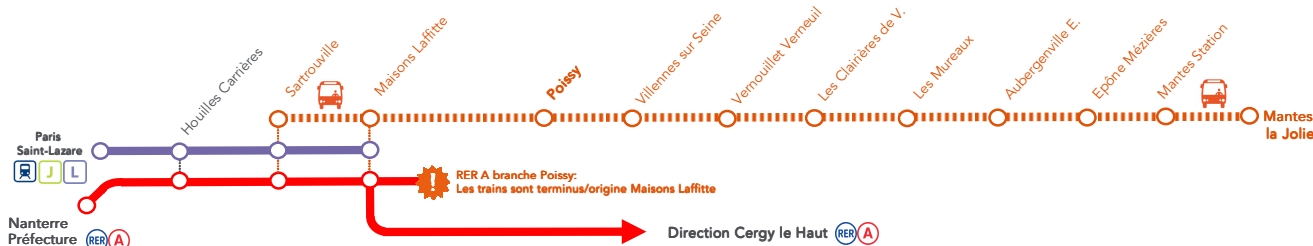

INFO TRAFIC TRAVAUX

PARIS SAINT-LAZARE <> POISSY <> MANTES LA JOLIE

en soirée

Nuit du vendredi 10 juillet 2015,
de 22h00 jusqu'à la fin du service.

Juillet						
L	M	M	J	V	S	D
		1	2	3	4	5
6	7	8	9	10	11	12
13	14	15	16	17	18	19
20	21	22	23	24	25	26
27	28	29	30	31		

➔ Travaux de maintenance des voies entre Poissy et Mantes la Jolie.

La circulation des trains est modifiée sur la ligne J,
Bus entre Sartrouville et Mantes la Jolie.
Pour se rendre à Sartrouville, merci d'emprunter les trains de la ligne L :
Paris Saint-Lazare <> Maisons Laffitte.

Allongement du temps de parcours maximum indicatif valable dans les 2 sens de circulation
Montée autorisée à bord des bus avec un titre de transport valable.

Paris Saint-Lazare ➤ Poissy ➤ Mantes la Jolie

Dernier train à circuler normalement		[2]		[3]		[1]		[2]		[3]		[1]		[2]		[3]					
Trains Gares desservies	130889 MALA	TETE19 TETE	135883 FOPE	130947 MLA	UPIR21 UPIR	BUS	BUS	BUS	TETE25 TETE	135887 FOPE	UPIR27 UPIR	BUS	BUS	TETE31 TETE	135889 FOPE	UPIR33 UPIR	BUS	BUS	BUS	BUS	
Paris Saint-Lazare	21:53		22:19	22:20					22:58	23:10	23:13			23:28	23:40	23:43					
Houilles Carrières	22:04	22:28	22:40		22:43				22:58	23:10	23:13			23:28	23:40	23:43					
Sartrouville	22:32	22:43		22:47	22:53	22:53	22:54	23:00	23:04	23:15	23:19	23:23	23:24	23:32	23:43	23:47	23:53	23:53	23:53	23:54	23:54
Maisons Laffitte		22:34	22:45	22:49			22:59	23:00	23:04	23:15	23:19	23:23	23:24	23:34	23:45	23:49					
Achères Grand Cormier		22:38																			
Poissy	22:12	22:42				23:19	23:20					23:49	23:50				00:19		00:19	00:20	00:20
Villennes sur Seine	22:17						23:26						23:56								00:26
Vernouillet Verneuil	22:21						23:41						00:11								00:41
Clairières de Verneuil	22:25						23:48						00:18								00:48
Les Mureaux	22:29					23:25	23:41	23:57				00:11	00:27					00:25	00:41	00:57	00:57
Aubergenville	22:35						23:52	00:08					00:38								00:52
Epône Mézières	22:39							00:04	00:20									00:41	01:04	01:20	01:20
Mantes Station	22:45							00:07	00:23									00:44	01:07	01:23	01:23
Mantes la Jolie	22:48											00:53									

Dernier train au départ de Paris Saint-Lazare pour Sartrouville		[1]		[2]		[3]		[1]		[2]		[1]		[3]			
Trains Gares desservies	TETE37 TETE	135891 FOPE	UPIR39 UPIR	BUS	BUS	TETE43 TETE	135493 FOPE	UPIR45 UPIR	BUS	BUS	BUS	135495 FOPE	TETE49 TETE	135497 FOPE	UPIR51 UPIR	BUS	BUS
Paris Saint-Lazare	23:58	00:10	00:13			00:28	00:40	00:43				00:56	00:58	01:10	01:13		
Sartrouville	00:02	00:13	00:17	00:23	00:24	00:32	00:43	00:47	00:53	00:53	00:54	00:59	01:02	01:13	01:16	01:23	01:24
Maisons Laffitte	00:04	00:15	00:19	00:29	00:30	00:34	00:45	00:49	00:59	01:00	01:02	01:04		01:15	01:18	01:29	01:30
Achères Grand Cormier																	
Poissy				00:49	00:50				01:19	01:19	01:20				01:49	01:50	01:50
Villennes sur Seine					00:56						01:26						01:56
Vernouillet Verneuil					01:11						01:41						02:11
Clairières de Verneuil					01:18						01:48						02:18
Les Mureaux				01:11	01:27						01:41	01:57				02:11	02:27
Aubergenville				01:27							01:57						02:27
Epône Mézières					01:38						02:08						02:38
Mantes Station					01:50						02:20						02:50
Mantes la Jolie				01:53					01:44	02:23							02:53

Mantes la Jolie ➤ Poissy ➤ Paris Saint-Lazare