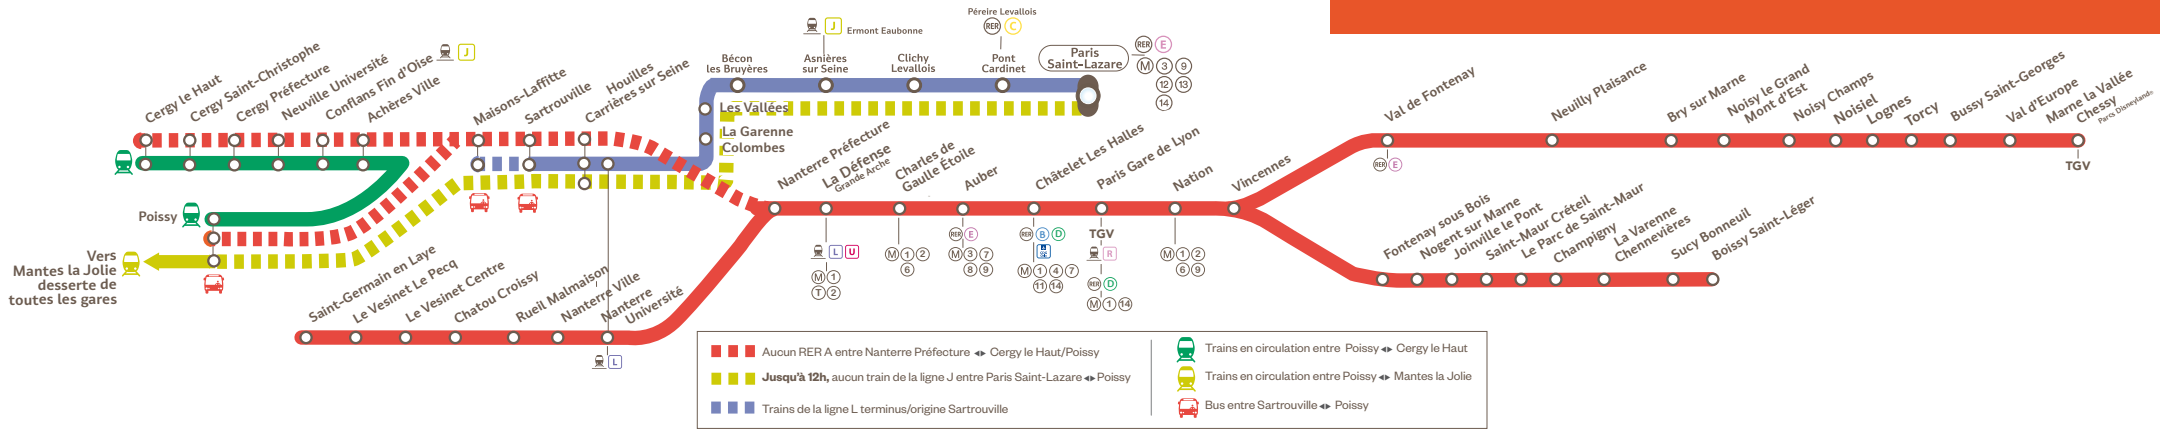

Attention la gare d'Achères Grand Cormier ne sera pas desservie, rapprochez-vous des agents en gare.

TOUTE LA JOURNÉE

- **A** Aucun RER entre Nanterre Préfecture ↔ Poissy/Cergy le Haut
- **L** Les horaires des trains sont modifiés et ils seront terminus à Sartrouville
  Bus entre Sartrouville ↔ Poissy
  Trains en circulation entre Poissy ↔ Cergy le Haut

JUSQU'À 12H00

- **J** Aucun train entre Paris Saint-Lazare ↔ Poissy
  Bus entre Sartrouville ↔ Poissy
  Trains en circulation entre Poissy ↔ Mantes la Jolie