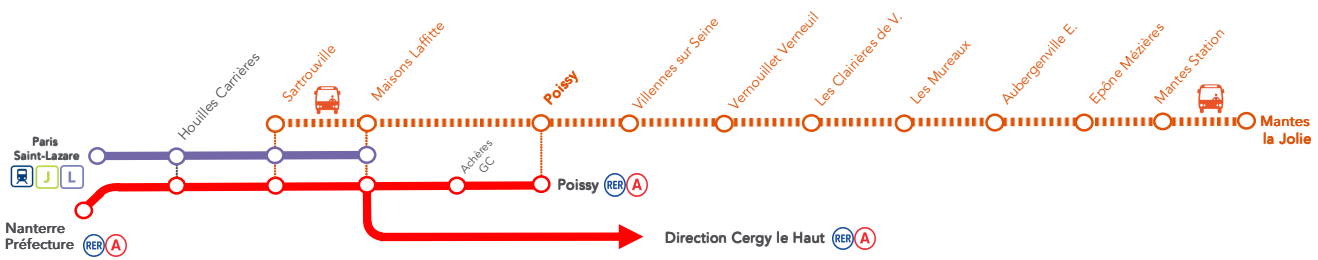

INFO TRAFIC TRAVAUX

PARIS SAINT-LAZARE <-> POISSY <-> MANTES LA JOLIE en soirée

Toutes les nuits du lundi 08 au vendredi 19 juin 2015, de 22h00 jusqu'à la fin du service, sauf le samedi et le dimanche

➔ Travaux de maintenance des voies entre Poissy et Mantes la Jolie.

Jun

L	M	M	J	V	S	D
1	2	3	4	5	6	7
8	9	10	11	12	13	14
15	16	17	18	19	20	21
22	23	24	25	26	27	28
29	30					

La circulation des trains est modifiée sur la ligne J, Bus entre Sartrouville et Mantes la Jolie.
Pour se rendre à Sartrouville, merci d'emprunter les trains de la ligne L : Paris Saint-Lazare <-> Maisons Laffitte.

Allongement du temps de parcours maximum indicatif valable dans les 2 sens de circulation
Montée autorisée à bord des bus avec un titre de transport valable.

Paris Saint-Lazare > Poissy > Mantes la Jolie

Dernier train à circuler normalement		[1]	[2]	[3]	[4]	[5]	[6]	[7]	[8]	[9]	[10]	[11]	[12]	[13]	[14]	[15]	[16]	[17]	[18]	[19]	[20]
Trains	130889	TETE19	135883	FOPE	130947	UPIR21	BUS	BUS	BUS	TETE25	135887	UPIR27	BUS	BUS	TETE31	135889	UPIR33	BUS	BUS	BUS	BUS
Gares desservies	MALA 21:53	TETE	FOPE	MILA	UPIR	BUS	BUS	BUS	TETE	FOPE	UPIR	BUS	BUS	TETE	FOPE	UPIR	BUS	BUS	BUS	BUS	BUS
Paris Saint-Lazare	21:53	22:28	22:40	22:20	22:43	22:47	22:53	22:54	23:02	23:13	23:17	23:23	23:24	23:32	23:43	23:47	23:53	23:53	23:54	23:54	00:00
Houilles Carrières	22:04	22:28	22:40	22:20	22:43	22:47	22:53	22:54	23:02	23:13	23:17	23:23	23:24	23:32	23:43	23:47	23:53	23:53	23:54	23:54	00:00
Sartrouville	-	22:32	22:43	-	22:47	22:53	22:53	22:54	23:02	23:13	23:17	23:23	23:24	23:32	23:43	23:47	23:53	23:53	23:54	23:54	00:00
Maisons Laffitte	-	22:34	22:45	-	22:49	-	22:59	23:00	23:04	23:15	23:19	23:29	23:30	23:34	23:45	23:49	-	-	-	-	-
Achères Grand Cormier	-	22:38	-	-	-	-	-	-	23:08	-	-	-	-	23:38	-	-	-	-	-	-	-
Poissy	22:12	22:42	-	-	-	-	23:19	23:20	23:12	-	-	23:49	23:50	23:42	-	-	00:19	-	00:19	00:20	00:20
Villennes sur Seine	22:17	-	-	-	-	-	-	23:26	-	-	-	-	23:56	-	-	-	-	-	-	-	00:26
Vernouillet Verneuil	22:21	-	-	-	-	-	-	23:41	-	-	-	-	00:11	-	-	-	-	-	-	-	00:41
Clairières de Verneuil	22:26	-	-	-	-	-	-	23:48	-	-	-	-	00:18	-	-	-	-	-	-	-	00:48
Les Mureaux	22:29	-	-	-	23:25	23:41	23:57	-	-	-	00:11	00:27	-	-	-	-	00:25	00:41	00:57	-	-
Aubergenville	22:35	-	-	-	23:41	23:57	-	-	-	-	00:27	-	-	-	-	-	00:41	00:57	-	-	-
Epône Mézières	22:39	-	-	-	23:52	00:08	-	-	-	-	00:38	-	-	-	-	-	00:52	01:08	-	-	-
Mantes Station	22:45	-	-	-	00:04	00:20	-	-	-	-	00:59	-	-	-	-	-	00:41	01:04	01:20	-	-
Mantes la Jolie	22:48	-	-	22:52	00:07	00:23	-	-	-	-	00:53	-	-	-	-	-	00:44	01:07	01:23	-	-