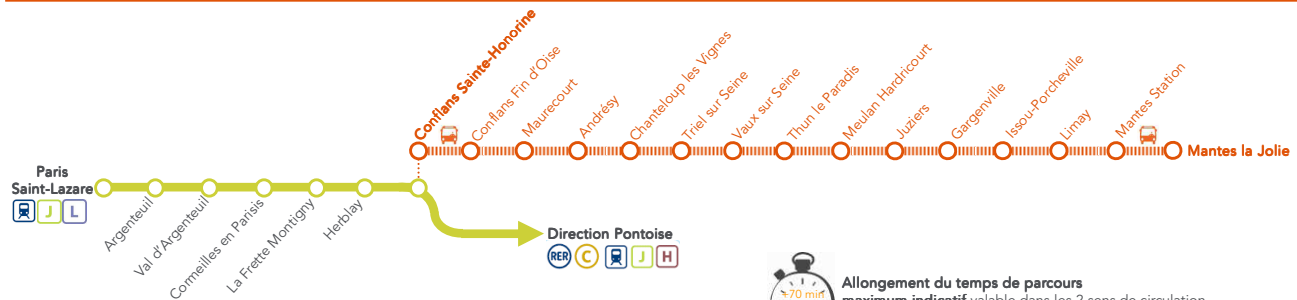

INFO TRAFIC TRAVAUX

PARIS SAINT-LAZARE ▶ CONFLANS SAINTE-HONORINE ▶ MANTES LA JOLIE

Nuits du lundi 13/mardi 14 au vendredi 17/samedi 18 avril
Nuits du lundi 20/mardi 21 au vendredi 24/samedi 25 avril
Nuits du lundi 27/mardi 28 au mercredi 29/jeudi 30 avril
Nuits du lundi 04/mardi 05 au mercredi 06/jeudi 07 mai 2015
de 22h30 jusqu'à la fin du service

AVRIL							MAI						
L	M	M	J	V	S	D	L	M	M	J	V	S	D
			1	2	3	4	5				1	2	3
6	7	8	9	10	11	12	4	5	6	7	8	9	10
13	14	15	16	17	18	19	11	12	13	14	15	16	17
20	21	22	23	24	25	26	18	19	20	21	22	23	24
27	28	29	30				25	26	27	28	29	30	31

➤ Opérations de maintenance sur les voies entre Conflans Sainte-Honorine et Mantes la Jolie

Le dernier train au départ de Conflans Sainte-Honorine pour Mantes la Jolie est supprimé.
Un service de bus de substitution est mis en place entre Conflans Sainte-Honorine et Mantes la Jolie

Allongement du temps de parcours maximum indicatif valable dans les 2 sens de circulation
Montée autorisée à bord des bus avec un titre de transport valable.

Derniers trains à circuler normalement					
Trains	36955	36661	36971	36663	BUS
Gares desservies	MOCA	TOCA	MIMA	TOCA	BUS
Paris Saint-Lazare	20:46	21:28		21:57	
Argenteuil	20:56	21:38		22:07	
Le Val d'Argenteuil	21:00	21:42		22:11	
Commeilles en Paris	21:04	21:46		22:15	
La Frette Montigny	21:07	21:49		22:18	
Herblay	21:10	21:52		22:21	
Conflans Sainte-Honorine	21:15	21:57	22:00	22:26	22:36
Conflans fin d'Oise	21:18		22:03		22:46
Maurecourt	21:21		22:05		22:50
Andresy	21:24		22:08		22:55
Chanteloup les Vignes	21:26		22:11		23:03
Triel sur Seine	21:29		22:14		23:10
Vaux sur Seine	21:34		22:18		23:21
Thun le Paradis	21:37		22:22		23:28
Meulan Hardricourt	21:40		22:24		23:34
Juziers	21:44		22:29		23:42
Gargenville	21:48		22:32		23:49
Issou Porcheville	21:51		22:35		23:58
Limay	21:54		22:39		00:06
Mantes Station	21:58		22:43		00:12
Mantes la Jolie	22:01	22:46			00:17

BUS EXTRÊME SOIRÉE Conflans Sainte-Honorine ▶ Mantes la Jolie					
Conflans Sainte-Honorine	23:40	00:13		00:55	01:23
Conflans fin d'Oise	23:49	00:22		01:04	01:32
Maurecourt	23:53	00:26		01:08	01:36
Andresy	23:56	00:29		01:11	01:39
Chanteloup les Vignes	00:02	00:35		01:17	01:45
Triel sur Seine	00:07	00:40		01:22	01:50
Vaux sur Seine	00:17	00:50		01:32	02:00
Thun le Paradis	00:22	00:55		01:37	02:05
Meulan Archebuse	00:26	00:59		01:41	02:09
Les Mureaux	00:09	00:30	01:03	01:09	01:53
Meulan Place du Vexin	00:14		01:14		01:58
Meulan Hardricourt	00:16		01:16		02:00
Juziers	00:22		01:22		02:06
Gargenville Mairie	00:27		01:27		02:11
Issou Porcheville	00:32		01:32		02:16
Limay	00:38		01:38		02:22
Mantes Station	00:44		01:44		02:28
Mantes la Jolie	00:48		01:48		02:32

BUS EXTRÊME SOIRÉE Mantes la Jolie ▶ Conflans Sainte-Honorine			
Mantes la Jolie	22:09		23:09
Mantes Station	22:12		23:12
Limay	22:20		23:20
Issou Porcheville	22:26		23:26
Gargenville Mairie	22:32		23:32
Juziers	22:36		23:36
Meulan Hardricourt	22:43		23:43
Meulan Place du Vexin	22:45		23:45
Les Mureaux	22:05	22:49	23:05
Meulan Archebuse	22:09		23:09
Thun le Paradis	22:12		23:12
Vaux sur Seine	22:17		23:17
Triel sur Seine	22:24		23:24
Chanteloup les Vignes	22:30		23:30
Andresy	22:34		23:34
Maurecourt	22:38		23:38
Conflans fin d'Oise	22:42		23:42
Conflans Sainte-Honorine	22:51		23:51

SNCF TRANSILIEN VOUS REMERCIE DE VOTRE COMPRÉHENSION.

• sur transilien.com