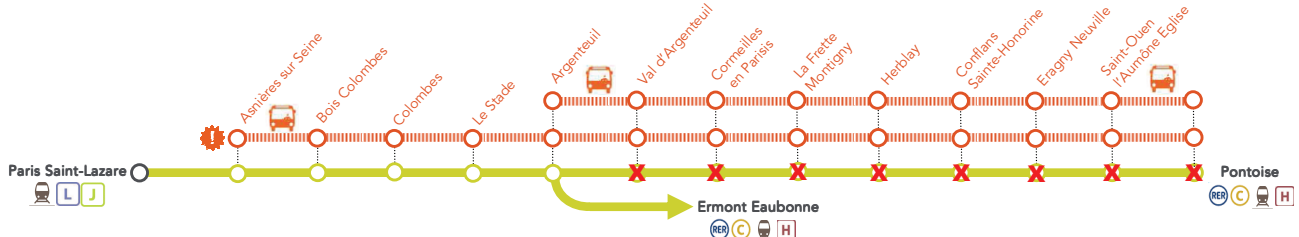

INFO TRAFIC TRAVAUX

PARIS SAINT-LAZARE <=> CONFLANS SAINTE-HONORINE <=> PONTOISE

PSL 2015 25

Nuits du lundi 20/mardi 21 avril au mercredi 06/jeudi 07 mai 2015, sauf les samedis, les dimanches, le jeudi 30 avril et le vendredi 1er mai, de 22h00 jusqu'à la fin du service.

➔ Opérations de maintenance sur les voies entre Paris Saint-Lazare et Pontoise.

AVRIL							MAI						
L	M	M	J	V	S	D	L	M	M	J	V	S	D
6	7	8	9	10	11	12	4	5	6	7	8	9	10
13	14	15	16	17	18	19	11	12	13	14	15	16	17
20	21	22	23	24	25	26	18	19	20	21	22	23	24
27	28	29	30				25	26	27	28	29	30	31

La circulation des trains est modifiée sur la ligne J.
Aucun train entre Argenteuil et Pontoise.

Un service de bus est mis en place, entre les gares d'Argenteuil et Pontoise, avec desserte des gares intermédiaires

Allongement du temps de parcours maximum indicatif valable dans les 2 sens de circulation. Montée autorisée à bord des bus avec un titre de transport valable.

Les 2 derniers trains AORA de 00:46 et 01:01 au départ de Paris Saint-Lazare et à destination d'Argenteuil sont supprimés. 2 bus à 01h04 et 01h10 sont mis en place au départ d'Asnières sur Seine et à destination de Pontoise.

Paris Saint-Lazare > Conflans Sainte-Honorine > Pontoise

Derniers trains à circuler normalement [1]																[2]		[3]								
Trains	37963	36663	37731	37733	37735	37737	37739	37969	37741	37971	37743	37973	37745	35497	33881											
Gares desservies	KAZA	TOCA	EAPE	BUS	EAPE	BUS	EAPE	BUS	EAPE	BUS	AORA	BUS	EAPE	BUS	AORA	BUS	EAPE									
Paris Saint-Lazare	21:42	21:57	22:01	22:16	22:31	22:46	23:01	23:16	23:31	23:46	00:01	00:16	00:31	00:49	00:55											
Asnières sur Seine	|	|	22:06	22:21	22:36	22:51	23:06	23:21	23:36	23:51	00:06	00:21	00:36	00:56	01:04	01:02	01:10									
Bois Colombes	|	|	22:09	22:24	22:39	22:54	23:09	23:24	23:39	23:54	00:09	00:24	00:39	01:14		01:20										
Colombes	|	|	22:12	22:27	22:42	22:57	23:12	23:27	23:42	23:57	00:12	00:27	00:42	01:25		01:31										
Le Stade	|	|	22:14	22:29	22:44	22:59	23:14	23:29	23:44	23:59	00:14	00:29	00:44	01:32		01:38										
Argenteuil	21:52	22:07	22:17	22:25	22:32	22:40	22:47	22:55	23:02	23:10	23:17	23:25	23:32	23:40	23:47	23:55	00:02	00:10	00:17	00:25	00:32	00:40	00:47	00:55	01:42	01:48
Sannois	|	|	22:21	22:36	22:51	23:06	23:21	23:36	23:51	00:06	00:21	00:36	00:51	01:06	01:21	01:36	01:51									
Ermont Eaubonne	|	|	22:24	22:39	22:54	23:09	23:24	23:39	23:54	00:09	00:24	00:39	00:54	01:09	01:24	01:39	01:54									
Le Val d'Argenteuil	21:56	22:11	22:31	22:46	23:01	23:16	23:31	23:46	00:01	00:16	00:31	00:46	01:01	01:16	01:31	01:46	02:01									
Cormeilles en Paris	22:01	22:15	22:38	22:53	23:08	23:23	23:38	23:53	00:08	00:23	00:38	00:53	01:08	01:23	01:38	01:53	02:08									
La Frette Montigny	22:18	22:45	23:00	23:15	23:30	23:45	00:00	00:15	00:30	00:45	01:00	01:15	01:30	01:45	02:00	02:15										
Herblay	22:21	22:52	23:07	23:22	23:37	23:52	00:07	00:22	00:37	00:52	01:07	01:22	01:37	01:52	02:07	02:22										
Conflans Sainte-Honorine	22:26	23:09	23:24	23:39	23:54	00:09	00:24	00:39	00:54	01:09	01:24	01:39	01:54	02:09	02:24	02:39										
Eragny Neuville	22:30	23:14	23:29	23:44	23:59	00:14	00:29	00:44	00:59	01:14	01:29	01:44	01:59	02:14	02:29	02:44										
Saint-Ouen l'Aumône l'Eglise	22:33	23:23	23:38	23:53	00:08	00:23	00:38	00:53	01:08	01:23	01:38	01:53	02:08	02:23	02:38	02:53										
Pontoise	22:36	23:32	23:47	00:02	00:17	00:32	00:47	01:02	01:17	01:32	01:47	02:02	02:17	02:32	02:47	03:02										

[1] Pour la destination de Mantes la Jolie, correspondance avec un bus au départ de Conflans Sainte-Honorine à 22h36.
[2] Train de la ligne L.
[3] En correspondance avec un bus au départ de Conflans Sainte-Honorine (départ 02h42) et à destination de Mantes la Jolie. Desserte à la demande de toutes les gares du parcours jusqu'à Mantes la Jolie pour les voyageurs montés dans le bus entre Asnières sur Seine et Conflans Sainte-Honorine.

Pontoise > Conflans Sainte-Honorine > Paris Saint-Lazare