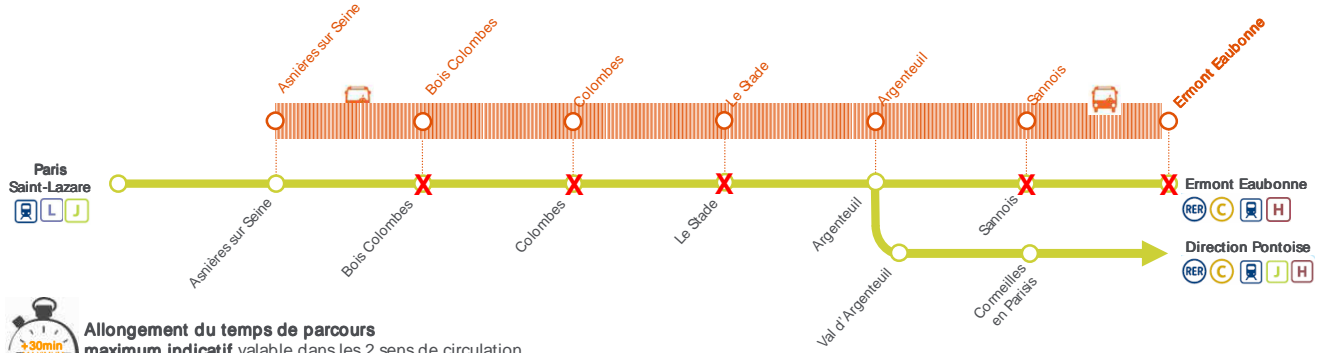

INFO TRAFIC TRAVAUX

PARIS SAINT-LAZARE □ □ ERMONT EAUBONNE
PARIS SAINT-LAZARE □ □ CORMEILLES EN PARISIS

PSL 2015 22

Nuits du mardi 07/mercredi 08 au vendredi 10/samedi 11 avril 2015, de 22h00 jusqu'à la fin du service.

□ Travaux de maintenance des voies entre Paris Saint-Lazare et Ermont Eaubonne.

AVRIL

L	M	J	V	S	D
1	2	3	4	5	6
7	8	9	10	11	12
13	14	15	16	17	18
19	20	21	22	23	24
25	26	27	28	29	30

La desserte des trains est modifiée sur la ligne J.
Un service de bus de substitution est mis en place, dans les 2 sens, entre Asnières sur Seine et Ermont Eaubonne avec desserte des gares intermédiaires.

30min MAXIMUM
Allongement du temps de parcours maximum indicatif valable dans les 2 sens de circulation
Montée autorisée à bord des bus avec un titre de transport valable.

Paris Saint-Lazare □ Ermont Eaubonne
Paris Saint-Lazare □ Cormeilles en Paris

Derniers trains à circuler normalement		Derniers trains à circuler normalement																												
Trains	37731	37965	37733	36671	37735	37967	37737	36673	37739	37969	37741	36675	37971	37743	36677	37973	37745	36679	37747	37749										
Gares desservies	EAFE	KAZA	AORA	TOCA	EOPE	KEZA	EOPE	TOCA	EOPE	KEZA	EOPE	TOCA	KEZA	EOPE	TOCA	KEZA	EOPE	TOCA	EOPE	TOCA	EOPE									
Paris Saint-Lazare	22:01	22:12	22:16	22:27	22:31	22:42		22:46	22:57	23:01	23:16	23:31	23:46	00:01	00:10	00:16	00:31	00:40	00:46	01:01										
Asnières sur Seine	22:06	22:21		22:37			22:47	22:51	23:02	23:06	23:17	23:22	23:32	23:36	23:47	23:51	00:02	00:06	00:17	00:21	00:32	00:36	00:47	00:51	01:02	01:06	01:17			
Bois Colombes	22:09	22:24					22:57	23:12	23:12	23:27	23:42	23:57		00:12	00:27	00:42	00:57		01:12	01:27					01:12	01:27				
Colombes	22:12	22:27					23:08	23:23	23:23	23:38	23:53	00:08	00:23	00:38	00:53	01:08	01:23	01:38	01:53	02:08	02:23	02:38	02:53	03:08	03:23	03:38				
Le Stade	22:14	22:29					23:15	23:30	23:30	23:45	00:00	00:15	00:30	00:45	01:00	01:15	01:30	01:45	02:00	02:15	02:30	02:45	03:00	03:15	03:30	03:45				
Argenteuil	22:17	22:22	22:32	22:37	22:42	22:43	22:52	22:53	23:08	23:25	22:58	23:40	23:07	23:13	23:55	23:28	00:10	00:25	00:40	00:55	00:20	00:28	01:10	00:43	01:25	00:50	00:58	01:40	01:13	01:55
Sannois	22:21			22:50		23:01	23:16	23:33	23:48		00:03	00:18	00:33		00:48	01:03		01:18	01:33											
Ermont Eaubonne	22:24			22:59		23:10	23:25	23:42	23:57		00:12	00:27	00:42		00:57	01:12		01:27	01:42											
Le Val d'Argenteuil	22:26		22:41		22:56				23:11		23:32		23:54	00:02		00:24	00:32		00:54											
Cormeilles en Paris	22:31		22:45		23:01				23:15		23:37		23:58	00:07		00:28	00:37		00:58											
La Frette Montigny			22:48						23:18				00:01		00:31			01:01												
Herblay			22:51						23:21				00:04		00:34			01:04												
Conflans Sainte-Honorine			22:56						23:26				00:09		00:39			01:09												
Eragry Neuville			23:00						23:30				00:13		00:43			01:13												
Saint-Ouen l'Aumône			23:03						23:33				00:16		00:46			01:16												
Pontoise			23:06						23:36				00:19		00:49			01:19												

Ermont Eaubonne □ Paris Saint-Lazare
Cormeilles en Paris □ Paris Saint-Lazare