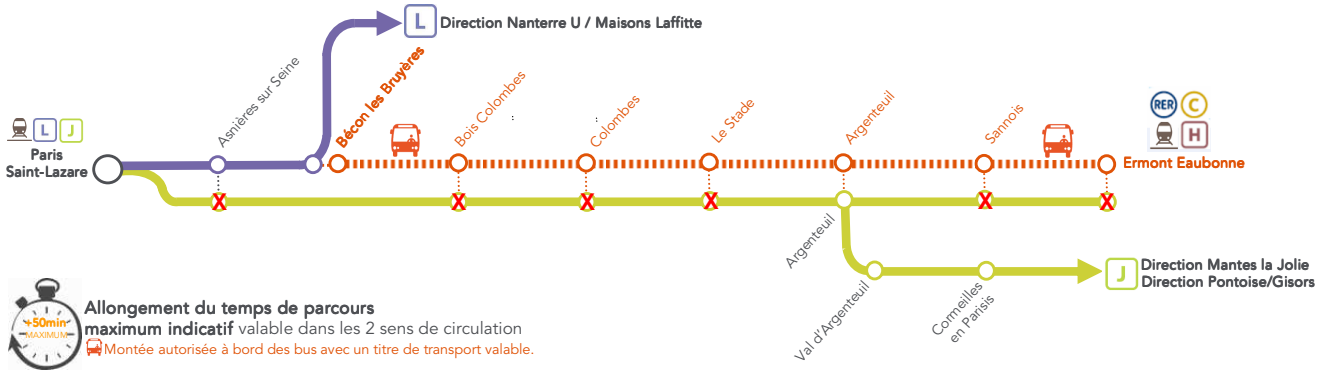

INFO TRAFIC TRAVAUX

PARIS SAINT-LAZARE <> ERMONT EAUBONNE
PARIS SAINT-LAZARE <> CORMEILLES EN PARIS

Le samedi 21 mars 2015: toute la journée.

➔ Travaux de réfection des poutres du viaduc de Colombes

La circulation des trains est modifiée sur la ligne J.
Aucun train entre Paris Saint-Lazare <> Ermont Eaubonne
Bus de substitution entre Bécon les Bruyères et Ermont Eaubonne, avec desserte des gares intermédiaires.
La desserte des gares d'Asnières sur Seine et de Bécon les Bruyères est assurée par les trains de la ligne L.

Paris Saint-Lazare > Ermont Eaubonne
Paris Saint-Lazare > Cormeilles en Paris

Trains	35603	35003	34505	33403	33405	33407	33413	33421	33429	33435
Gares desservies	FOPE	NOPE	SEBO	VULE	VULE	VULE	VOLE	VOLE	VOLE	VOLE
Paris Saint-Lazare	05:21	05:45	05:59	06:21	06:36	06:51	07:05	07:20	07:35	07:50
Asnières sur Seine	05:28	05:52								
Bécon les Bruyères	05:30	05:39	05:54	06:03	06:05	06:19	06:29	06:38	06:44	06:53
Bois Colombes		05:45	06:09	06:25	06:44	06:59	07:14	07:29	07:44	07:59
Colombes		05:56	06:20	06:36	06:55	07:10	07:25	07:40	07:55	08:10
Le Stade		06:08	06:27	06:48	07:03	07:18	07:32	07:47	08:02	08:17
Argenteuil		06:13	06:37	06:53	07:12	07:27	07:42	07:57	08:12	08:27
Sannois		06:21	06:45	07:01	07:20	07:35	07:50	08:05	08:20	08:35
Ermont Eaubonne		06:30	06:54	07:10	07:29	07:44	07:59	08:14	08:29	08:44

Bus en rotation toutes les 15 minutes entre Bécon les Bruyères et Ermont Eaubonne avec desserte des gares intermédiaires de 08h05 à 08h25

Trains	37961	37963	37965	37967	37969	37971	37973	33877	34741	33881
Gares desservies	KAZA	KAZA	KAZA	KEZA	KEZA	KEZA	VULE	VULE	SEBO	VOLE
Paris Saint-Lazare	21:12	21:42	22:12	22:42	23:16	23:46	00:16	00:25	00:43	00:55
Asnières sur Seine					23:22	23:52	00:22			01:02
Bécon les Bruyères							00:31	00:41	00:41	00:49
Bois Colombes								00:59	01:04	01:14
Colombes									01:14	01:14
Le Stade									01:16	01:31
Argenteuil	21:22	21:52	22:22	22:52	23:28	23:59	00:28	01:15	01:15	01:33
Sannois								01:23	01:41	01:48
Ermont Eaubonne								01:23	01:41	01:56
Le Val d'Argenteuil	21:26	21:56	22:26	22:56	23:32	00:02	00:32	01:21	01:28	01:54
Cormeilles en Paris	21:31	22:01	22:31	23:01	23:37	00:07	00:37	01:28	01:32	01:50
La Frette Montigny								01:35		02:08
Herblay								01:42		02:15
Corfins Saint-Hippolyte								01:59		02:32
Eragry Neuville								02:04		02:37
Saint-Ouen l'Aumône Eglise								02:13		02:46
Pontoise								02:22		02:55

2 départs de bus à 00h41 et 01h14 de Bécon les Bruyères et à destination de Pontoise.

[1] Desserte modifiée: train sans arrêt entre Asnières sur Seine et Argenteuil.

Ermont Eaubonne > Paris Saint-Lazare
Cormeilles en Paris > Paris Saint-Lazare