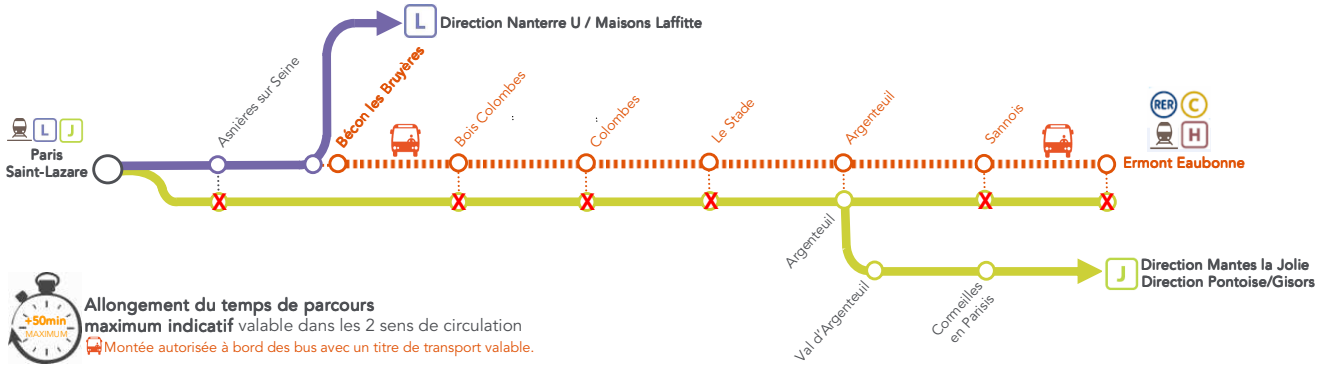

Bus en rotation toutes les 15 minutes entre Ermont Eaubonne et Bécon les Bruyères avec desserte des gares intermédiaires 06h10 à 22h20

[2] Desserte modifiée: train sans arrêt entre Argenteuil et Asnières sur Seine
[3] Desserte à la demande des gares d'Asnières sur Seine, Clichy Levallois, Pont Cardinet et Paris Saint-Lazare pour les voyageurs déjà présents dans le bus à Bécon les Bruyères.

SNCF TRANSILIEN VOUS REMERCIE DE VOTRE COMPRÉHENSION.

- sur transilien.com
- service SMS: Horaires en temps réel. Taper le nom de votre gare et envoyer au 4 10 20 (0,05€ par envoi + prix d'un sms)
- appli transilien: gratuit sur App Store et Play Store.
- transilien.mobi: Horaires des trains et des noctilien en temps réel sur votre mobile.
- SNCF LA RADIO: Radio d'info trafic mobile. Un point trafic toutes les 15 minutes, depuis l'application SNCFDIRECT sur smartphone et tous les sites internet SNCF.

INFO TRAFIC TRAVAUX

PARIS SAINT-LAZARE <-> ERMONT EAUBONNE
PARIS SAINT-LAZARE <-> CORMEILLES EN PARIS

Les dimanches 22 et 29 mars 2015: toute la journée.

➔ Travaux de réfection des poutres du viaduc de Colombes

La circulation des trains est modifiée sur la ligne J.
Aucun train entre Paris Saint-Lazare <-> Ermont Eaubonne
Bus de substitution entre Bécon les Bruyères et Ermont Eaubonne, avec desserte des gares intermédiaires.
La desserte des gares d'Asnières sur Seine et de Bécon les Bruyères est assurée par les trains de la ligne L.