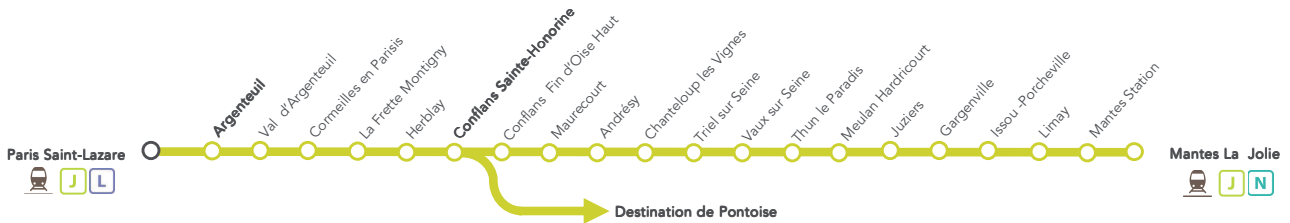

INFO TRAFIC TRAVAUX

PARIS SAINT-LAZARE ► CONFLANS SAINTE-HONORINE ► MANTES LA JOLIE

Du lundi 02 mars au vendredi 10 avril 2015

MARS							AVRIL						
L	M	M	J	V	S	D	L	M	M	J	V	S	D
2	3	4	5	6	7	8	6	7	8	9	10	11	12
9	10	11	12	13	14	15	13	14	15	16	17	18	19
16	17	18	19	20	21	22	20	21	22	23	24	25	26
23	24	25	26	27	28	29	27	28	29	30	1	2	3
30	31												

➔ Travaux de maintenance des voies entre Paris Saint-Lazare et Mantes la Jolie.

Les deux derniers trains MIMA au départ de Conflans Sainte-Honorine et à destination de Mantes la Jolie ont leurs horaires modifiés.

L'horaire des deux derniers trains MIMA, au départ de Conflans Sainte-Honorine, est modifié de 04 minutes:

Trains	[1]	[2]	[3]	[1]	[4]	[5]
Trains	136661	136971	136971	136663	136973	136973
Gares desservies	TOCA	MIMA	MIMA	TOCA	MIMA	MIMA
Paris Saint-Lazare	21:28			21:57		
Argenteuil	21:38			22:07		
Le Val d'Argenteuil	21:42			22:11		
Corneilles en Paris	21:46			22:15		
La Frette Montigny	21:49			22:18		
Herblay	21:52			22:21		
Conflans Saint-Honorine	21:57	22:00	22:04	22:26	22:29	22:33
Conflans fin d'Oise		22:03	22:07		22:31	22:36
Maurecourt		22:05	22:09		22:34	22:38
Andrésy		22:08	22:11		22:36	22:40
Chanteloup les vignes		22:11	22:14		22:39	22:43
Triel sur Seine		22:14	22:17		22:41	22:45
Vaux sur seine		22:18	22:21		22:45	22:49
Thun le paradis		22:22	22:24		22:49	22:52
Meulan Hardricourt		22:24	22:26		22:51	22:54
Juziers		22:29	22:30		22:55	22:58
Gargenville		22:32	22:34		22:58	23:01
Issou Porcheville		22:35	22:36		23:01	23:04
Limay		22:39	22:39		23:04	23:07
Mantes Station		22:43	22:43		23:08	23:10
Mantes la Jolie		22:46	22:46		23:11	23:12

[1] train à destination de Pontoise

[2] circule les samedis, les dimanches

[3] horaire modifié: du lundi au vendredi

[4] circule le samedi 21, le dimanche 22 mars, le samedi 04, le dimanche 05 et le lundi 06 avril 2015

[5] horaire modifié: du lundi 02 mars au vendredi 10 avril sauf le samedi 21, dimanche 22 mars, le samedi 04, le dimanche 05 et le lundi 06 avril 2015

SNCF TRANSILIEN VOUS REMERCIE DE VOTRE COMPRÉHENSION.

sur transilien.com