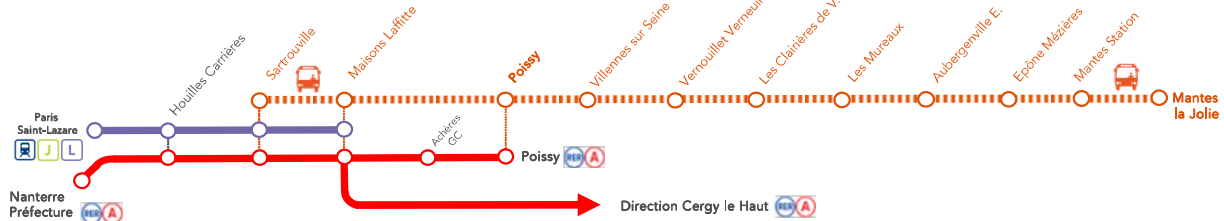

INFO TRAFIC TRAVAUX

PARIS SAINT-LAZARE <-> POISSY <-> MANTES LA JOLIE

Nuits de lundi 02/mardi 03 au vendredi 20/samedi 21 mars 2015, sauf les samedis et dimanches, de 22h00 jusqu'à la fin du service

➔ Travaux de maintenance des voies entre Poissy et Mantes la Jolie.

Mars						
L	M	J	V	S	D	
						1
2	3	4	5	6	7	8
9	10	11	12	13	14	15
16	17	18	19	20	21	22
23	24	25	26	27	28	29
30	31					

La circulation des trains est modifiée sur la ligne J
Un service de bus de substitution est mis en place, dans les 2 sens, entre Sartrouville et Mantes la Jolie desserte des gares intermédiaires.
Pour se rendre à Sartrouville, merci d'emprunter les trains de la ligne L: Paris Saint-Lazare <-> Maisons Laffitte.

Allongement du temps de parcours maximum indicatif valable dans les 2 sens de circulation

Paris Saint-Lazare > Poissy > Mantes la Jolie

Derniers trains à circuler normalement	[1]	[2]	[3]	[4]	[1]	[2]	[3]	[4]	[5]	[3]	[4]	[5]	[3]	[4]	[5]					
Trains desservies	130889	130889	TETE19	135883	130947	130947	BUS	BUS	BUS	BUS	UPR21	TETE25	135887	BUS	BUS	UPR27	TETE31	135889	BUS	BUS
Gares desservies	MAIA	MAIA	TETE	FOPE	FOPE	MAIA					UPR	FOPE	FOPE			UPR	TETE	FOPE		
Paris Saint-Lazare	21:51	21:53	22:28	22:19	22:18	22:20					22:43	22:58	22:49	23:13	23:28	23:13	23:28	23:40	23:40	23:40
Houilles Carrières	22:02	22:04	22:28	22:40							22:49	23:04	23:15	23:29	23:40	23:19	23:34	23:45		
Sartrouville			22:32	22:43			22:53	22:53	22:53	22:54	22:47	23:02	23:13	23:23	23:24	23:17	23:32	23:43	23:53	23:53
Maisons Laffitte			22:34	22:45									23:15	23:20						
Achères Grand Cormier			22:38									23:08						23:38		
Poissy	22:12	22:12	22:42				23:19	23:19	23:20	23:12	23:12	23:49	23:50				23:42		00:19	
Villennes sur Seine	22:17	22:17							23:26				23:56							
Vernouillet Vermeuil	22:21	22:21							23:31											
Clairières de Vermeuil	22:25	22:25							23:48											
Les Mureaux	22:29	22:29					23:25	23:41	23:57				00:11	00:27						00:25
Aubergenville	22:35	22:35					23:41	23:57	00:13				00:27	00:43						00:41
Épône Mézières	22:39	22:39					23:52	00:08	00:24				00:38	00:54						00:52
Mantes Station	22:45	22:45					23:41	00:04	00:20				00:50	01:06						00:41
Mantes La Jolie	22:48	22:48			22:52	22:52	23:44	00:07	00:23	00:39			00:53	01:09						00:44

Trains desservies	[5]	[3]	[4]	[5]	[4]	[3]	[4]	[5]	[4]	[3]	[5]	[4]	[5]	[4]	[5]							
Gares desservies	BUS	BUS	UPR33	TETE37	FOPE	BUS	UPR39	TETE43	135493	BUS	BUS	BUS	UPR45	135495	FOPE	TETE49	UPR51	135497	FOPE	BUS	BUS	
Paris Saint-Lazare			23:43	23:58	00:10	00:13	00:28	00:40	00:19				00:43	00:55	00:58	01:13	01:09	01:13	01:29	01:30		
Sartrouville	23:53	23:54	23:47	00:02	00:13	00:24	00:17	00:32	00:43	00:53	00:53	00:54	00:47	00:58	01:02	01:16	01:13	01:23	01:24			
Maisons Laffitte	23:59	00:00	23:49	00:04	00:16	00:30	00:19	00:34	00:45	00:59	01:00	00:49	01:01	01:04	01:18	01:15	01:15	01:29	01:30			
Achères Grand Cormier																						
Poissy	00:19	00:20		00:12		00:50	00:56	00:42		01:19	01:19	01:20			01:12			01:49	01:50			
Villennes sur Seine		00:26				01:11						01:41							01:56			
Vernouillet Vermeuil		00:41			01:18							01:48							02:11			
Clairières de Vermeuil		00:57				01:27						01:41		01:57					02:11	02:27		
Les Mureaux	00:41	00:57				01:43						01:57		02:13					02:27	02:43		
Aubergenville	00:57	01:13				01:54						02:08	02:24						02:38	02:54		
Épône Mézières	01:08	01:24				02:06						02:41	02:20	02:36					02:50	03:06		
Mantes Station	01:20	01:36			02:09							01:44	02:23	02:39					02:53	03:09		
Mantes La Jolie	01:23	01:39																				

[2] circule le lundi 02 mars uniquement

Mantes la Jolie > Poissy > Paris Saint-Lazare