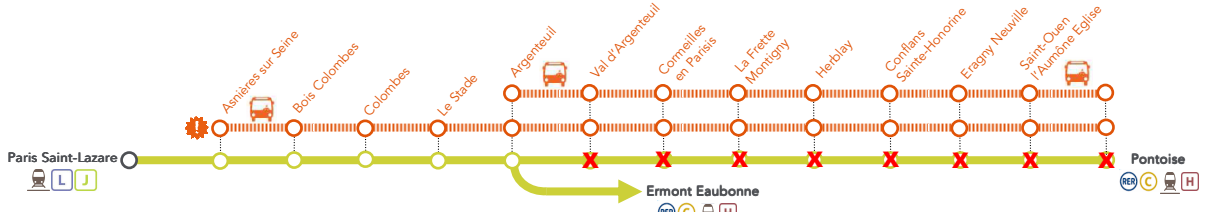

INFO TRAFIC TRAVAUX

PARIS SAINT-LAZARE <-> CONFLANS SAINTE-HONORINE <-> PONTOISE

Nuits de lundi 16/mardi 17 au vendredi 27/samedi 28 février 2015, sauf le samedi et le dimanche, de 22h00 jusqu'à la fin du service.

FEBRIER														
1	2	3	4	5	6	7	8	9	10	11	12	13	14	15
16	17	18	19	20	21	22	23	24	25	26	27	28	29	30

➔ Opérations de maintenance sur les voies entre Paris Saint-Lazare et Pontoise.

**La circulation des trains est modifiée sur la ligne J.
Aucun train entre Argenteuil et Pontoise.**

Un service de bus est mis en place, entre les gares d'Argenteuil et Pontoise, avec desserte des gares intermédiaires

Allongement du temps de parcours maximum indicatif valable dans les 2 sens de circulation
Montée autorisée à bord des bus avec un titre de transport valable.

Les 2 derniers trains AORA de 00:46 et 01:01 au départ de Paris Saint-Lazare et à destination d'Argenteuil sont supprimés.
2 bus à 01h06 et 01h12 sont mis en place au départ d'Asnières sur Seine et à destination de Pontoise.

Paris Saint-Lazare > Conflans Sainte-Honorine > Pontoise

Derniers trains à circuler normalement [1]																		[2]		[3]		[4]							
Trains	37963	36663	37731	37733	37735	37737	37739	37969	37741	37971	37743	37973	37745	34741	33881														
Gares desservies	KAZA	TOCA	EAPE	BUS	EAPE	BUS	EAPE	BUS	EAPE	BUS	EAPE	BUS	AORA	BUS	EAPE	BUS	DEBI	BUS	VOLA	BUS									
Paris Saint-Lazare	21:42	21:57	22:01		22:16		22:31		22:46		23:01		23:16		23:31		23:46		00:01		00:16		00:31		00:43		00:55		
Asnières sur Seine	|	|	22:06		22:21		22:36		22:51		23:06		23:21		23:36		23:51		00:06		00:21		00:36		00:52		01:06		01:12
Bois Colombes	|	|	22:09		22:24		22:39		22:54		23:09		23:24		23:39		23:54		00:09		00:24		00:39				01:16		01:22
Colombes	|	|	22:12		22:27		22:42		22:57		23:12		23:27		23:42		23:57		00:12		00:27		00:42				01:27		01:33
Le Stade	|	|	22:14		22:29		22:44		22:59		23:14		23:29		23:44		23:59		00:14		00:29		00:44				01:34		01:40
Argenteuil	21:52	22:07	22:17	22:30	22:32	22:40	22:47	22:55	23:02	23:10	23:17	23:25	23:32	23:40	23:47	23:55	00:02	00:10	00:17	00:25	00:32	00:40	00:47	00:55	01:02	01:10	01:18	01:26	01:34
Sannois	|	|	22:21		22:36		22:51		23:06		23:21		23:36		23:51		00:06		00:21		00:36		00:51						
Ermont Eaubonne			22:24		22:39		22:54		23:09		23:24		23:39		23:54		00:09		00:24		00:39		00:54		01:09		01:24		01:39
Le Val d'Argenteuil	21:56	22:11			22:36		22:46		23:01		23:16		23:31		23:46		00:01		00:16		00:31		00:46		01:01		01:16		01:31
Cormeilles en Paris	22:01	22:15			22:43		22:53		23:08		23:23		23:38		23:53		00:08		00:23		00:38		00:53		01:08		01:23		01:38
La Frette Montigny		22:18			22:50		23:00		23:15		23:30		23:45		00:00		00:15		00:30		00:45		01:00		01:15		01:30		01:45
Herblay		22:21			22:57		23:07		23:22		23:37		23:52		00:07		00:22		00:37		00:52		01:07		01:22		01:37		01:52
Conflans Sainte-Honorine		22:26			23:14		23:24		23:39		23:54		00:09		00:24		00:39		00:54		01:09		01:24		01:39		01:54		02:09
Eragny Neuville		22:30			23:19		23:29		23:44		23:59		00:14		00:29		00:44		00:59		01:14		01:29		01:44		01:59		02:14
Saint-Ouen l'Aumône l'Eglise		22:33			23:28		23:38		23:53		00:08		00:23		00:38		00:53		01:08		01:23		01:38		01:53		02:08		02:23
Pontoise		22:36			23:37		23:47		00:02		00:17		00:32		00:47		01:02		01:17		01:32		01:47		02:02		02:17		02:32

[1] Pour la destination de Mantes la Jolie, correspondance avec un bus au départ de Conflans Sainte-Honorine à 22h36.
[2] Train à destination de Saint-Cloud.
[3] Train à destination de Versailles RD.
[4] En correspondance avec un bus au départ de Conflans Sainte-Honorine (départ 02h44) et à destination de Mantes la Jolie. Desserte à la demande de toutes les gares du parcours jusqu'à Mantes la Jolie pour les voyageurs montés dans le bus entre Asnières sur Seine et Conflans Sainte-Honorine.

Pontoise > Conflans Sainte-Honorine > Paris Saint-Lazare