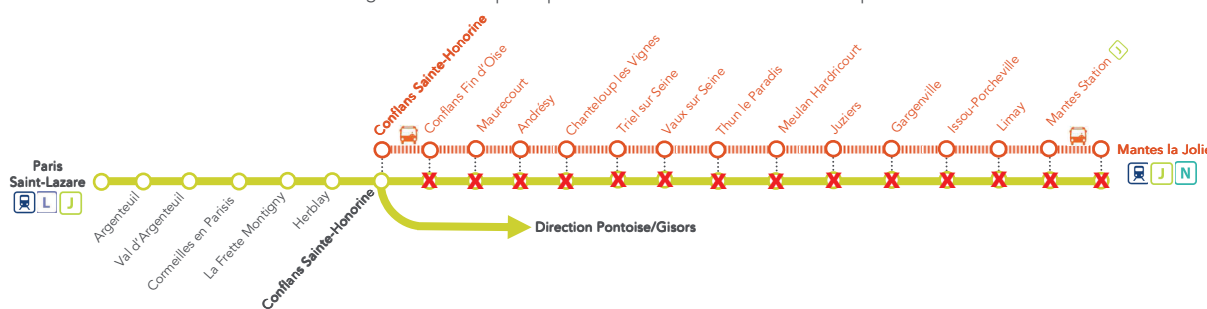

INFO TRAFIC TRAVAUX

MANTES LA JOLIE ▶ CONFLANS SAINTE-HONORINE ▶ PARIS SAINT-LAZARE

Samedi 07 et dimanche 08 février 2015: tout le week-end

Travaux de renouvellement des appareils de voie entre Meulan Hardricourt et Limay.

Aucun train entre Conflans Sainte-Honorine <-> Mantes la Jolie.
Un service de bus de substitution est mis en place entre Conflans Sainte-Honorine et Mantes la Jolie dans les 2 sens, avec desserte des gares intermédiaires

Un allongement du temps de parcours de 60 minutes environ est à prévoir.

Trains	BUS 36804	BUS 36810	BUS 36818	BUS 36822	BUS 36826	BUS 36832	BUS 36836	BUS 36842	BUS 36844	BUS 36850	BUS 36852	BUS 36860	BUS 36862	BUS 36870	BUS 36874	BUS 36882														
Gares desservies	PARC	PARC	PICS	PICS	PICS	PICS	PICS	PICS	PICS	PICS	PICS	PICS	PICS	PICS	PICS	PICS														
Particularités	SA/DI	SA/DI	SA/DI	SA/DI	SA/DI	SA/DI	SA/DI	SA/DI	SA/DI	SA/DI	SA/DI	SA/DI	SA/DI	SA/DI	SA/DI	SA/DI														
Mantes La Jolie	03:51	04:52	05:41	06:11	06:41	07:11	07:41	08:11	08:41	09:11	09:41	10:11	10:41	11:11	11:41	12:11														
Mantes Station	03:54	04:55	05:44	06:14	06:44	07:14	07:44	08:14	08:44	09:14	09:44	10:14	10:44	11:14	11:44	12:14														
Limay	04:02	05:03	05:52	06:22	06:52	07:22	07:52	08:22	08:52	09:22	09:52	10:22	10:52	11:22	11:52	12:22														
Issou Porcheville	04:12	05:13	06:02	06:32	07:02	07:32	08:02	08:32	09:02	09:32	10:02	10:32	11:02	11:32	12:02	12:32														
Gargenville	04:21	05:22	06:11	06:41	07:11	07:41	08:11	08:41	09:11	09:41	10:11	10:41	11:11	11:41	12:11	12:41														
Juziers	04:30	05:31	06:20	06:50	07:20	07:50	08:20	08:50	09:20	09:50	10:20	10:50	11:20	11:50	12:20	12:50														
Meulan Hardricourt	04:42	05:43	06:32	07:02	07:32	08:02	08:32	09:02	09:32	10:02	10:32	11:02	11:32	12:02	12:32	13:02														
Thun le paradis	04:48	05:49	06:38	07:08	07:38	08:08	08:38	09:08	09:38	10:08	10:38	11:08	11:38	12:08	12:38	13:08														
Vaux sur seine	04:55	05:56	06:45	07:15	07:45	08:15	08:45	09:15	09:45	10:15	10:45	11:15	11:45	12:15	12:45	13:15														
Triel sur Seine	05:06	06:07	06:56	07:26	07:56	08:26	08:56	09:26	09:56	10:26	10:56	11:26	11:56	12:26	12:56	13:26														
Chanteloup les vignes	05:13	06:14	07:03	07:33	08:03	08:33	09:03	09:33	10:03	10:33	11:03	11:33	12:03	12:33	13:03	13:33														
Andresy	05:21	06:22	07:11	07:41	08:11	08:41	09:11	09:41	10:11	10:41	11:11	11:41	12:11	12:41	13:11	13:41														
Maurecourt	05:26	06:27	07:16	07:46	08:16	08:46	09:16	09:46	10:16	10:46	11:16	11:46	12:16	12:46	13:16	13:46														
Conflans fin d'oise	05:30	06:31	07:20	07:50	08:20	08:50	09:20	09:50	10:20	10:50	11:20	11:50	12:20	12:50	13:20	13:50														
Conflans Saint-Honorine	05:40	05:50	06:41	07:30	08:00	08:10	08:30	08:40	09:00	09:10	09:30	09:40	10:00	10:10	10:30	10:40	11:00	11:10	11:30	11:40	12:00	12:10	12:30	12:40	13:00	13:10	13:30	13:40	14:00	14:10
Herblay			I	I	07:45	08:15	08:45	09:15	09:45	10:16	10:45	11:15	11:45	12:15	12:45	13:15	13:45	14:15												
La Frette Montigny			I	I	07:48	08:18	08:48	09:18	09:48	10:19	10:48	11:18	11:48	12:18	12:48	13:18	13:48	14:18												
Commeilles en Paris			I	I	07:51	08:21	08:51	09:21	09:51	10:22	10:51	11:21	11:51	12:21	12:51	13:21	13:51	14:21												
Le Val d'Argenteuil			I	I	07:55	08:25	08:55	09:25	09:55	10:26	10:55	11:25	11:55	12:25	12:55	13:25	13:55	14:25												
Argenteuil	06:00	07:01	07:59	08:29	08:59	09:29	09:59	10:30	10:59	11:29	11:59	12:29	12:59	13:29	13:59	14:29														
Paris Saint-Lazare	06:11	07:11	08:10	08:40	09:10	09:40	10:10	10:43	11:10	11:40	12:10	12:40	13:10	13:40	14:10	14:40