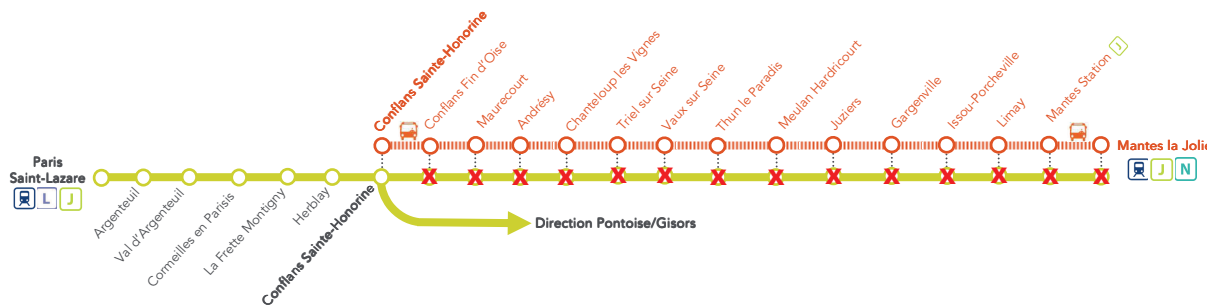

INFO TRAFIC TRAVAUX

PARIS SAINT-LAZARE ▶ CONFLANS SAINTE-HONORINE ▶ MANTES LA JOLIE

Samedi 07 et dimanche 08 février 2015: tout le week-end

Travaux de renouvellement des appareils de voie entre Meulan Hardricourt et Limay.

Aucun train entre Conflans Sainte-Honorine <=> Mantes la Jolie.
Un service de bus de substitution est mis en place entre Conflans Sainte-Honorine et Mantes la Jolie dans les 2 sens, avec desserte des gares intermédiaires.

Un allongement du temps de parcours de 60 minutes environ est à prévoir.

Table of train departure times from Paris Saint-Lazare to Mantes la Jolie, including columns for train numbers (e.g., 36813, 36821), service types (BUS, COKA), and departure times for each station along the route.

Table of bus departure times from Conflans Sainte-Honorine to Mantes la Jolie, including columns for bus numbers (e.g., 36893, 36903) and departure times for each station along the route.

SA: circule le samedi /DI: circule le dimanche
[1] Train à destination de Pontoise

SNCF TRANSILIEN VOUS REMERCIE DE VOTRE COMPRÉHENSION.

sur transilien.com