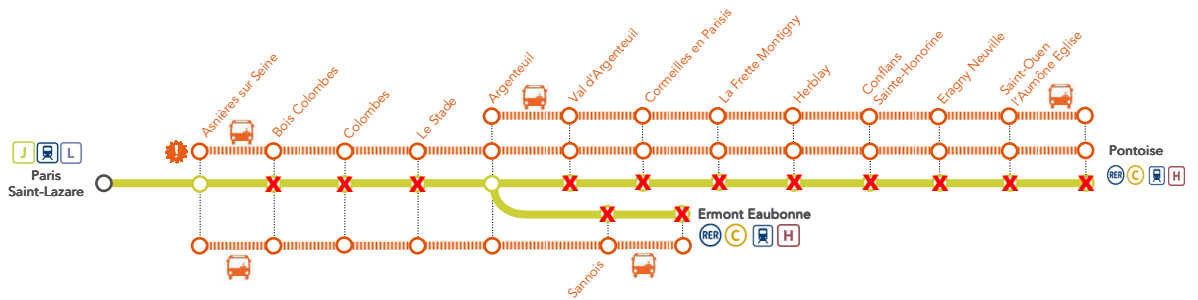

INFO TRAFIC TRAVAUX

PARIS SAINT-LAZARE <-> CONFLANS SAINTE-HONORINE <-> PONTOISE PARIS SAINT-LAZARE <-> ERMONT EAUBONNE

PSL 2015 09

Nuits du lundi 02/mardi 03 au vendredi 13/samedi 14 février 2015, sauf le samedi et le dimanche, de 22h00 jusqu'à la fin du service.

➤ Opérations de maintenance sur les voies entre Paris Saint-Lazare <-> Ermont Eaubonne et entre Argenteuil <-> Pontoise.

La circulation des trains est modifiée sur la ligne J.
Aucun train entre Argenteuil <-> Ermont Eaubonne et entre Argenteuil <-> Pontoise.
3 circuits de bus différents sont mis en place au départ et à destination des gares d'Ermont Eaubonne et de Pontoise.

Un allongement du temps de parcours de 30 à 50 minutes environ est à prévoir.

2 départs de bus à 01h02 et 01h17 d'Asnières sur Seine et à destination de Pontoise.

Paris Saint-Lazare ➤ Ermont Eaubonne Paris Saint-Lazare ➤ Conflans Sainte-Honorine ➤ Pontoise

[1] Pour la destination de Mantes la Jolie, correspondance avec un bus au départ de Conflans Sainte-Honorine à 22h36.
[2] En correspondance avec un bus au départ de Conflans Sainte-Honorine (départ 02h49) et à destination de Mantes la Jolie. Desserte à la demande de toutes les gares du parcours jusqu'à Mantes la Jolie pour les voyageurs montés dans le bus entre Asnières sur Seine et Conflans Sainte-Honorine.